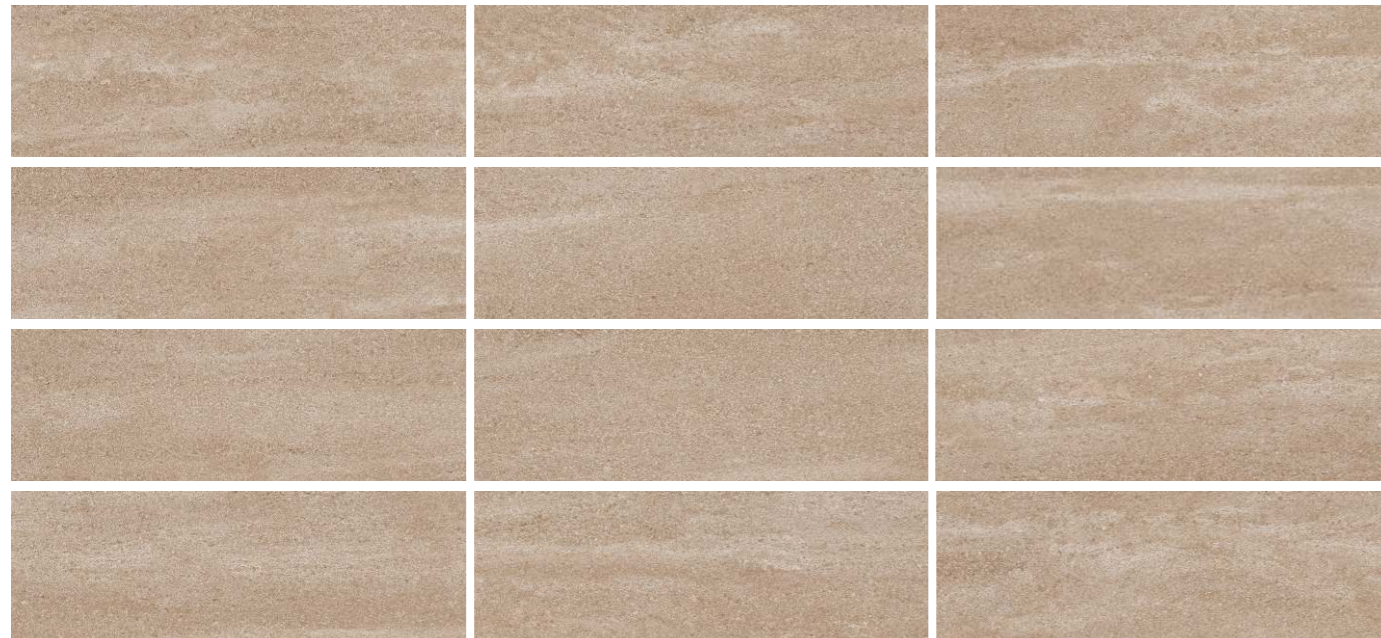

EJEMPLO DE VARIEDAD GRÁFICA
GRAPHIC VARIETY EXAMPLE

HABITAT MOKA 20X60
HABITAT MOKA 7,9"x26,6"