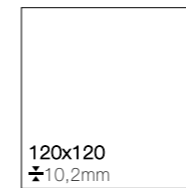

Kea

FORMATOS **3** SIZE
COLORES **2** COLOURS
ACABADOS **3** FINISHES

Kea crema 120x120 / 48"x48"

Kea

Pavimento | Porcelánico | Rectificado | Polimat | Pulido | Mate
Floor Tile | Porcelain | Rectified | Polimat | Polished | Matt

COLORES | COLOURS

kea blanco

kea crema

FORMATOS DISPONIBLES | AVAILABLE SIZE

PIEZAS ESPECIALES | SPECIAL PIECES

PELDAÑOS Y RODAPIES TÉCNICOS
Ver última página
TECHNICAL STEPS AND SKIRTING
See last page

VARIACIÓN GRÁFICA | SHADE VARIATION

CARACTERÍSTICAS TÉCNICAS | TECHNICAL SPECIFICATIONS

		Faces	Rec.	Cod. Polimat	Cod. Pulido	Cod. Mate	Pc/Cj	M2/Cj	Cj/PI	M2/PI	Kg/Cj	Kg/PI
100x100 (39"x39")	Por.	9	·	-	-	MP600	2	2	27	54	41	1129
60x120 (24"x48")	Por.	18	·	-	-	MP180	2	1,44	36	51,84	29,5	1091
60x120 (24"x48")	Por.	18	·	MP326	MP323	-	2	1,44	32	46,08	34,25	1121
120x120 (48"x48")	Por.	9	·	MP500	MP333	MP330	1	1,44	36	51,84	34,36	1277