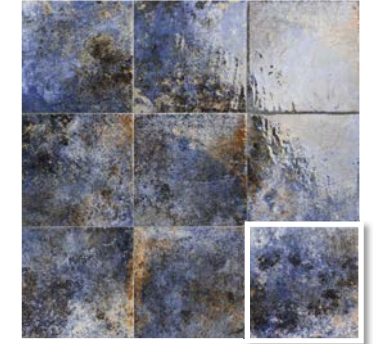

INTERIOR OF THE POOL: Ocean Deep 20x20 · 8"x8"

**INTERIOR
OF THE POOL
WITH
BRIGHTNESS
EFFECT**

**INTERIORES
DE PISCINAS
CON ACABADO
BRILLO**

OCEAN LIGHT
20x20 (M 280) 8"x8"

OCEAN DEEP
20x20 (M 280) 8"x8"

OCEAN LAND
20x20 (M 280) 8"x8"

OCEAN GREEN
20x20 (M 280) 8"x8"

INTERIOR OF THE POOL:
Ocean Green 20x20 · 8"x8"

PACKING

MEDIDAS	PIEZAS / CAJA	PIEZAS / M ²	M ² / CAJA	CAJA / PALLET	PESO / M ²	PESO / PIEZA	PESO / CAJA	M ² / PALLET	PESO / PALLET	VENTA
20 x 20 · 8" x 8"	25	25	1	75	18,91	0,76	18,91	75	1.418	M ²