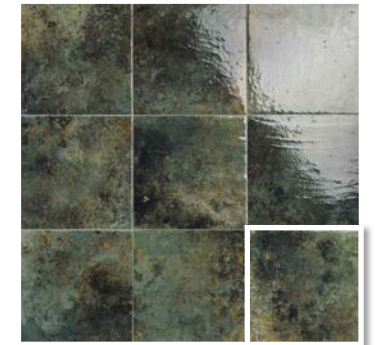

INTERIOR OF THE POOL: Ocean Deep 20x20 · 8"x8"

**INTERIOR
OF THE POOL
WITH
BRIGHTNESS
EFFECT**

**INTERIORES
DE PISCINAS
CON ACABADO
BRILLO**

OCEAN LIGHT
20x20 (M 280) 8"x8"

OCEAN DEEP
20x20 (M 280) 8"x8"

OCEAN LAND
20x20 (M 280) 8"x8"

OCEAN GREEN
20x20 (M 280) 8"x8"

INTERIOR OF THE POOL:
Ocean Green 20x20 · 8"x8"

PACKING

MEDIDAS	PIEZAS / CAJA	PIEZAS / M ²	M ² / CAJA	CAJA / PALLET	PESO / M ²	PESO / PIEZA	PESO / CAJA	M ² / PALLET	PESO / PALLET	VENTA
20 x 20 · 8" x 8"	25	25	1	75	18,91	0,76	18,91	75	1.418	M ²