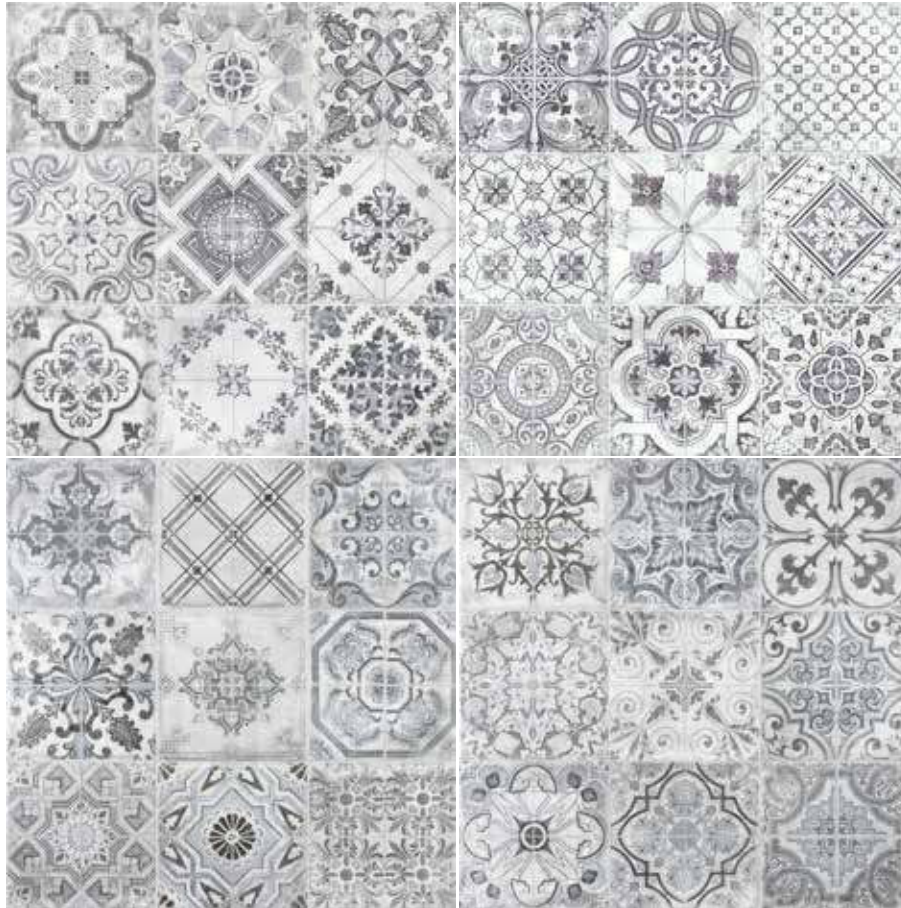

Manises

RED BODY TILES PASTA ROJA

60x60 24"x24"

*Manises
60x60

*All Pieces are packed in the same box randomly
Estas Piezas van empaquetadas de forma aleatoria en la misma caja

60x60
24"x24"

	Pcs/box Pzas/Caja	Sqm/box M ² /Caja	Boxes/palet Cajas/Pallet	Sqm/palet M ² /Pallet	Kg/box Kg/Caja	Kg/Palet Kg/Pallet
60x60	4	1,44	30	43,2	32,50	995