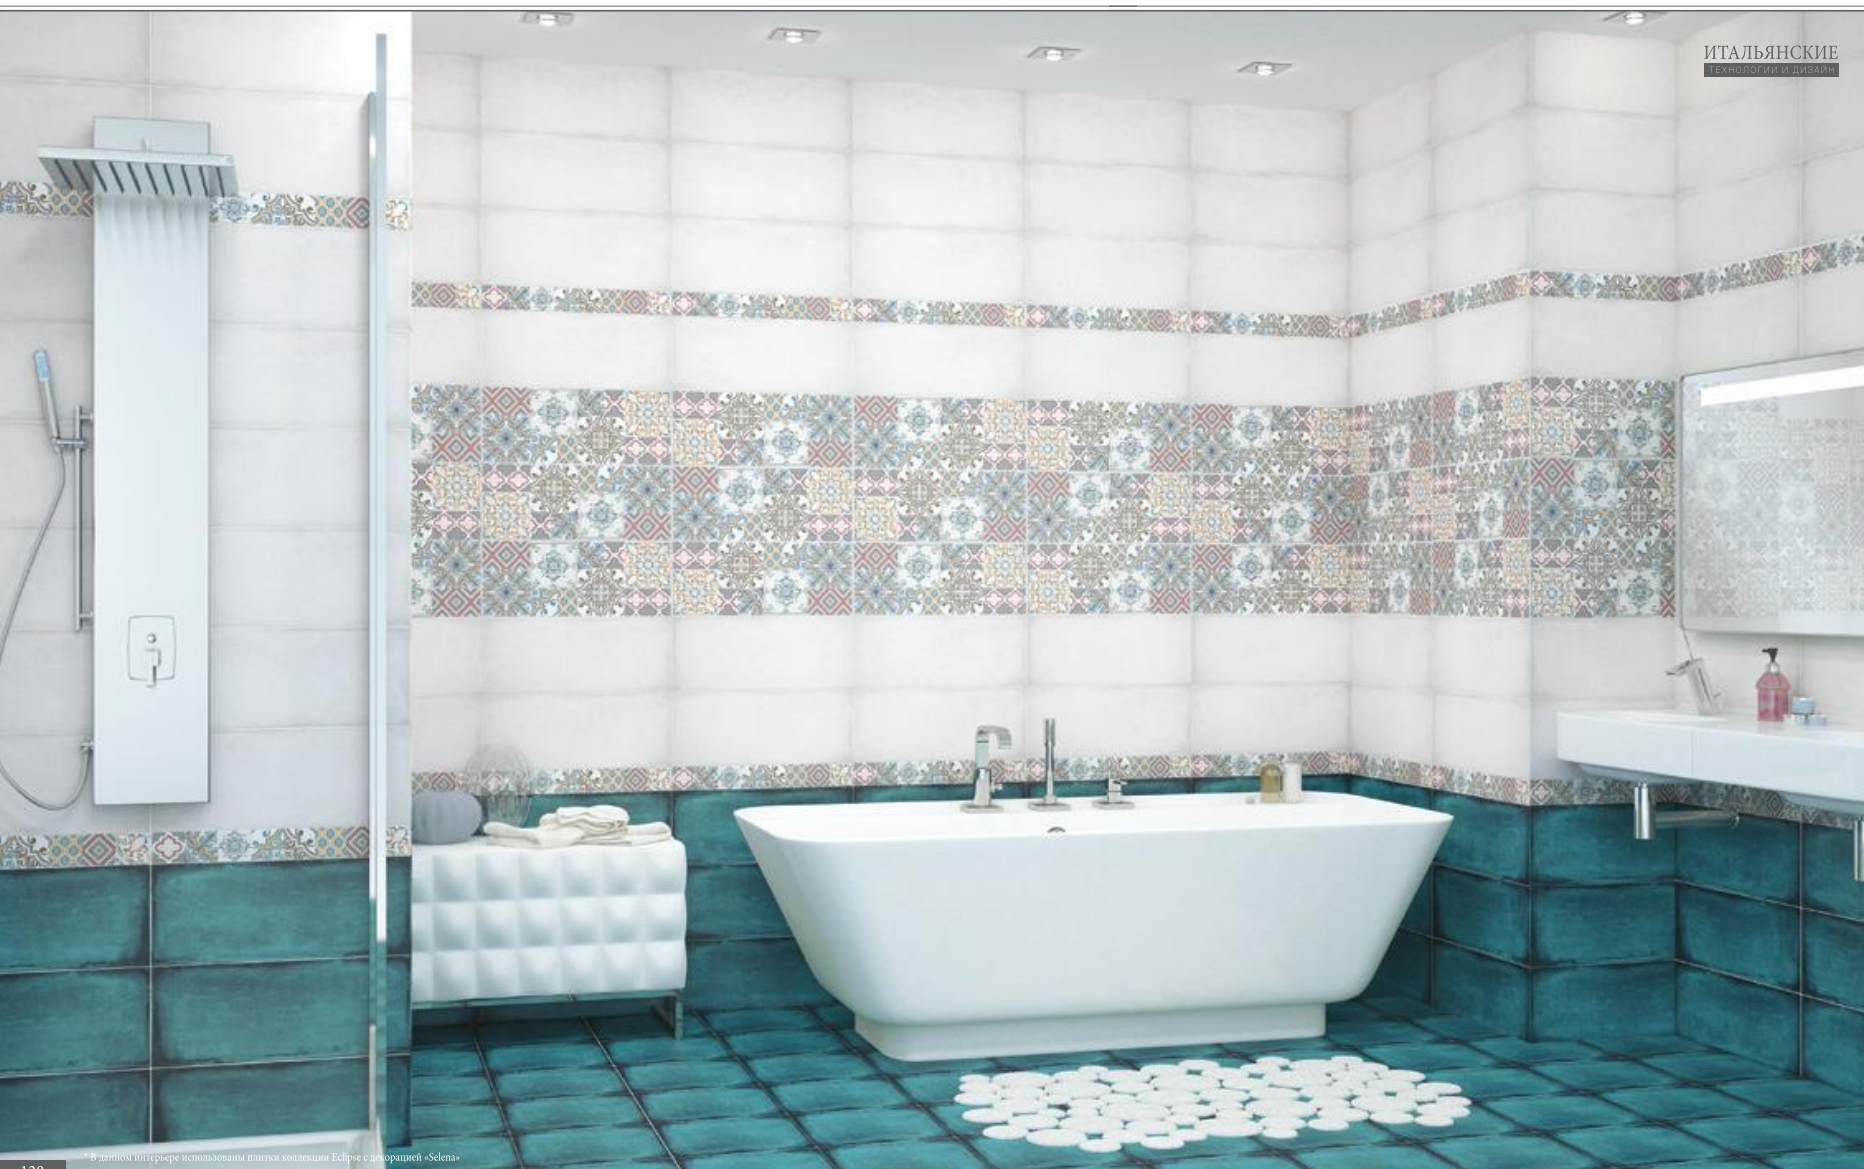

ИТАЛЬЯНСКИЕ
ТЕХНОЛОГИИ И ДИЗАЙН

AZORI

COLLECTION
ECLIPSE
INDIGO

О коллекции:

ECLIPSE (201x505) - это цветовая палитра полупрозрачных тонов на глянцевой глазури, сосредоточенных на оттенках бирюзы, свекольного сока и светлого коралла, на фоне которых акцентами становятся плотный солнечный и графито-коричневый. Воздушность и прозрачность, лёгкость в новой своей интерпретации удивят вас орнаментальными решениями декоративных элементов - Aurora, Selena, и заставит творить, следуя правилам цифрового искусства.