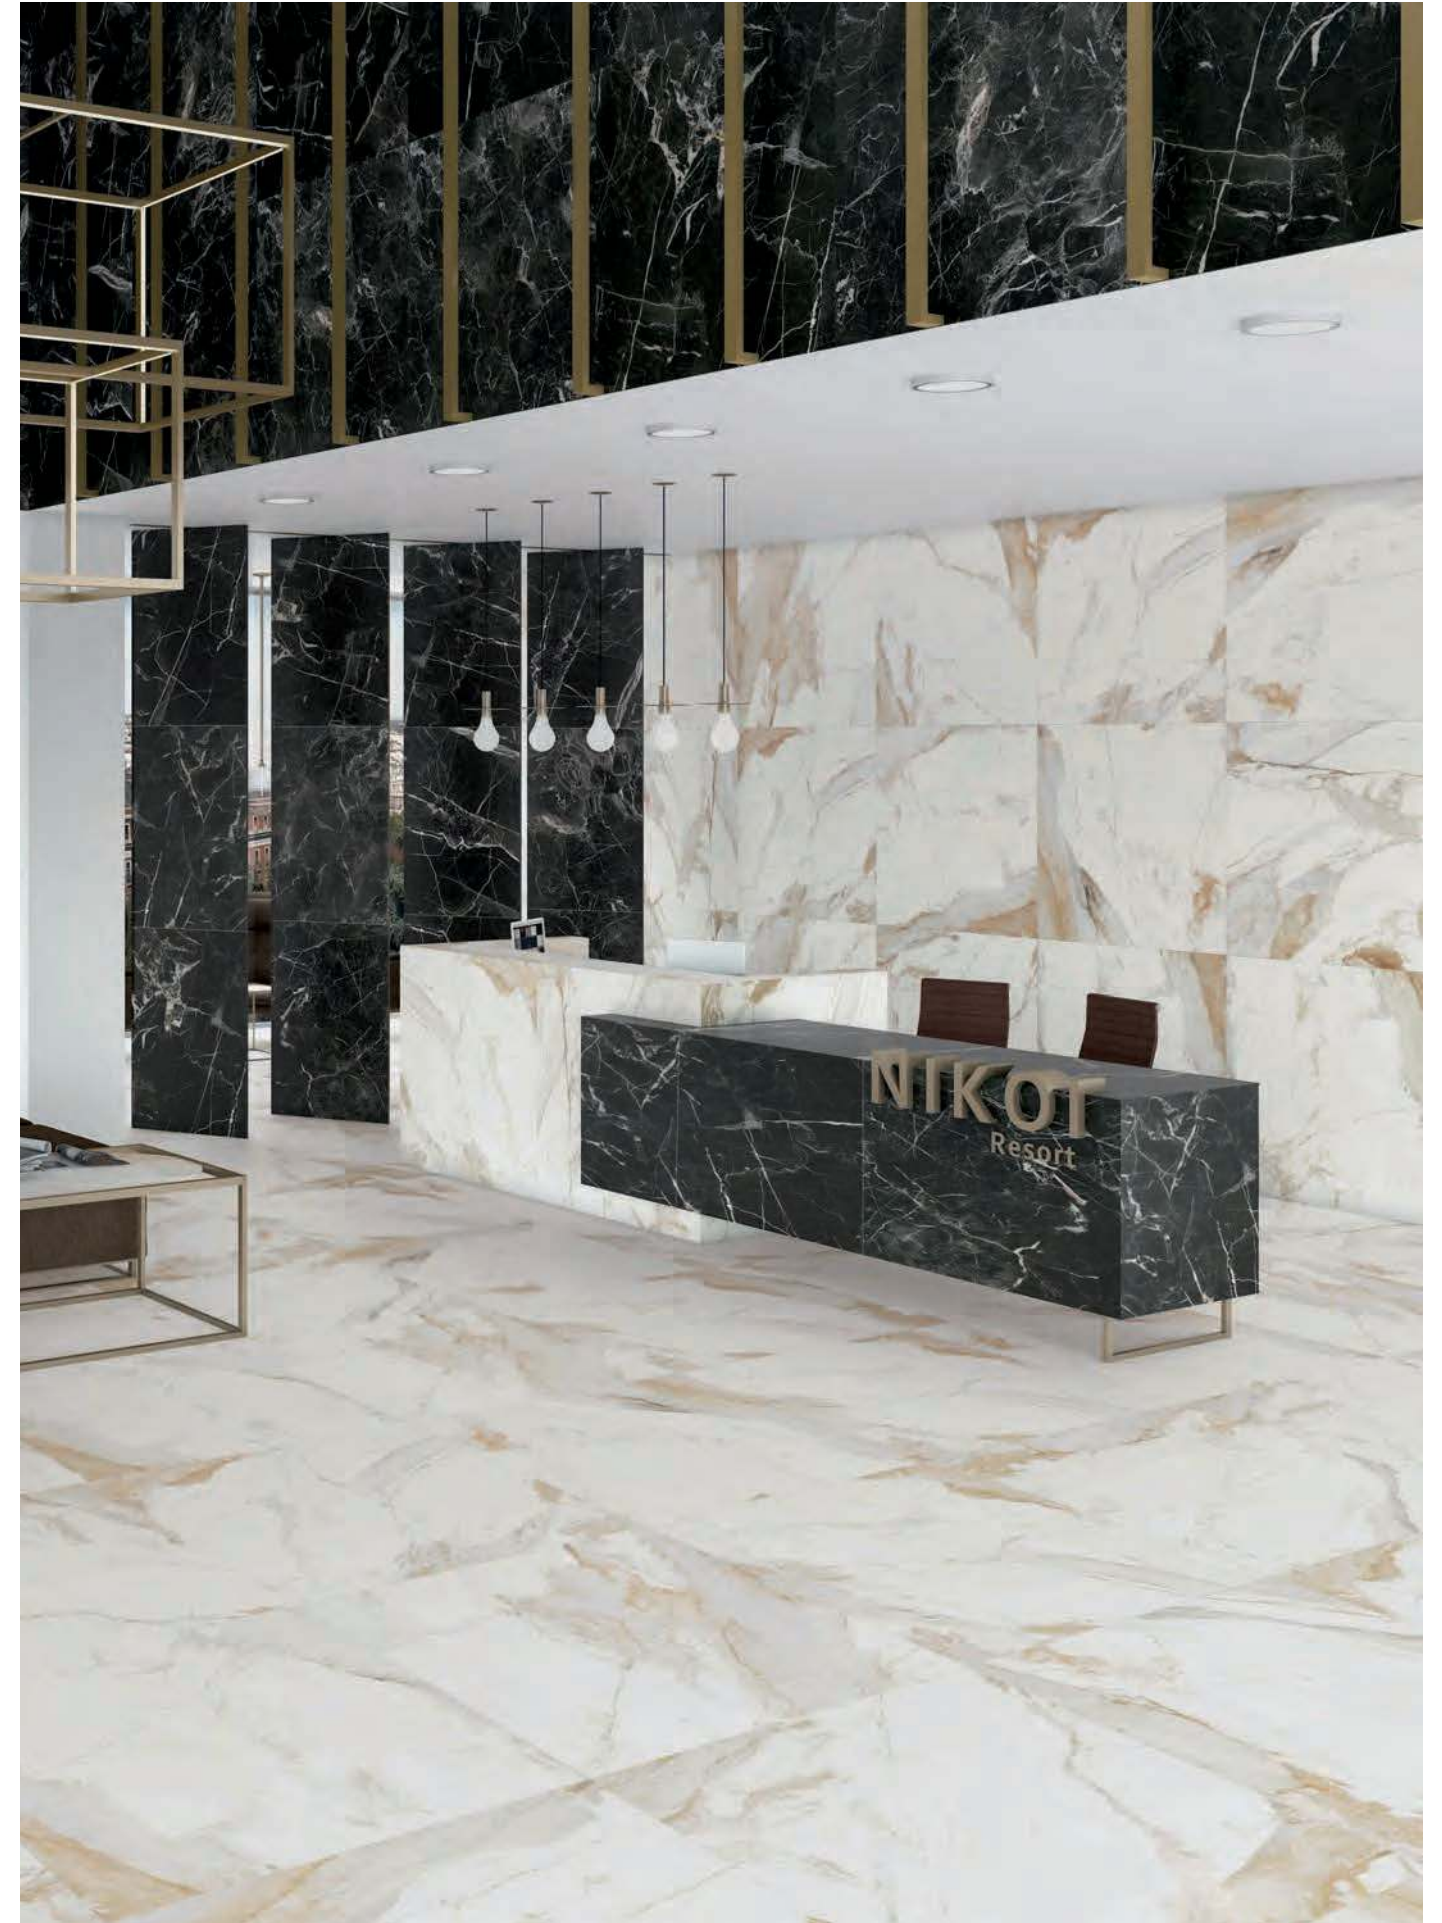

Kiruna-R / Macao-R · 120x120 cm.