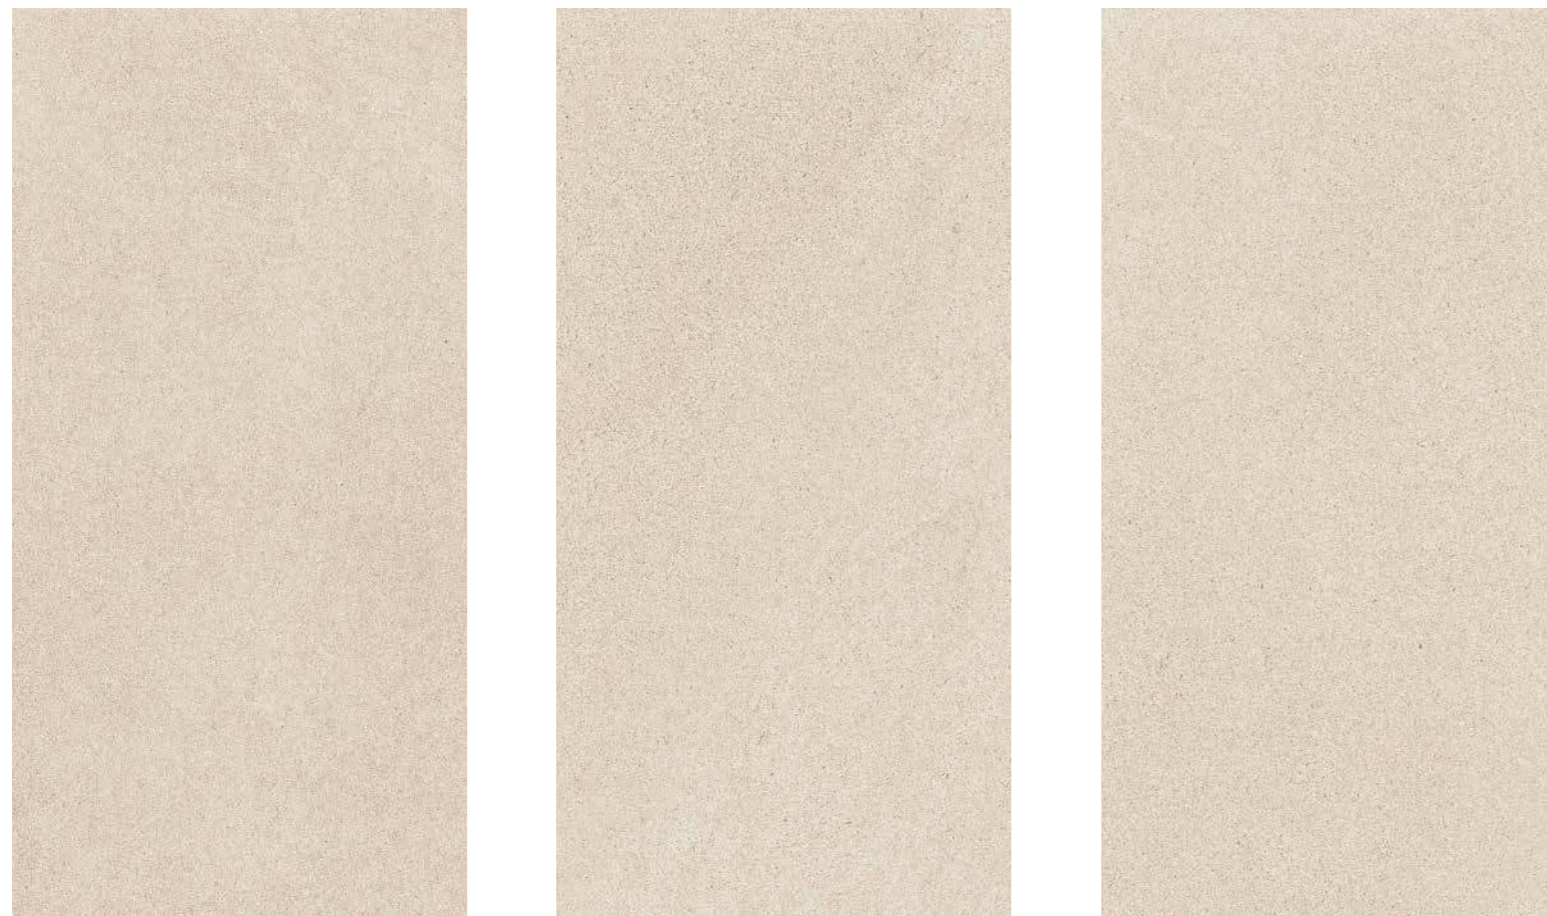

COSMOS

КЕРАМОГРАНИТ ОКРАШЕННЫЙ В МАССЕ /
GRES PORCELLANATO COLORATO IN MASSA /
FULL BODY COLOURED PORCELAIN STONEWARE /

COSMOS

Космос Уайт /
Cosmos White /

Космос Роуп /
Cosmos Rope /

Космос Грэй /
Cosmos Grey /

COSMOS

КЕРАМОГРАНИТ ОКРАШЕННЫЙ В МАССЕ /
GRES PORCELLANATO COLORATO IN MASSA /
FULL BODY COLOURED PORCELAIN STONEWARE /

Космос Уайт /
Cosmos White /

60x120 см

COSMOS

КЕРАМОГРАНИТ ОКРАШЕННЫЙ В МАССЕ /
GRES PORCELLANATO COLORATO IN MASSA /
FULL BODY COLOURED PORCELAIN STONEWARE /