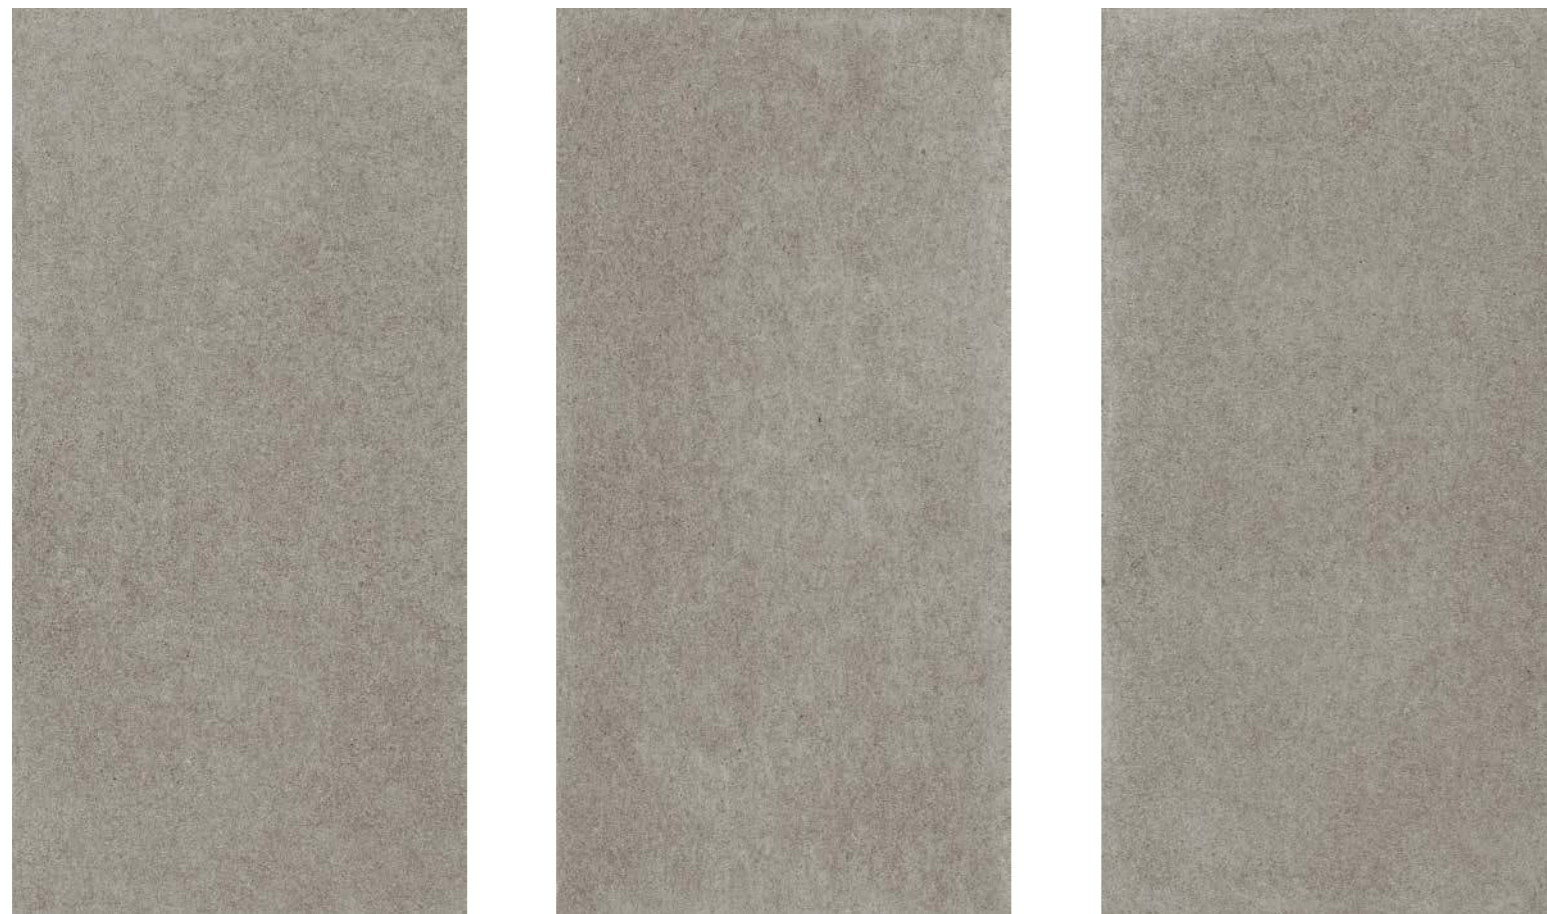

Космос Роуп /
Cosmos Rope /

60x120 cm

COSMOS

КЕРАМОГРАНИТ ОКРАШЕННЫЙ В МАССЕ /
GRES PORCELLANATO COLORATO IN MASSA /
FULL BODY COLOURED PORCELAIN STONEWARE /

Космос Грэй /
Cosmos Grey /

60x120 см

Космос Грей 60x120
Cosmos Grey 60x120