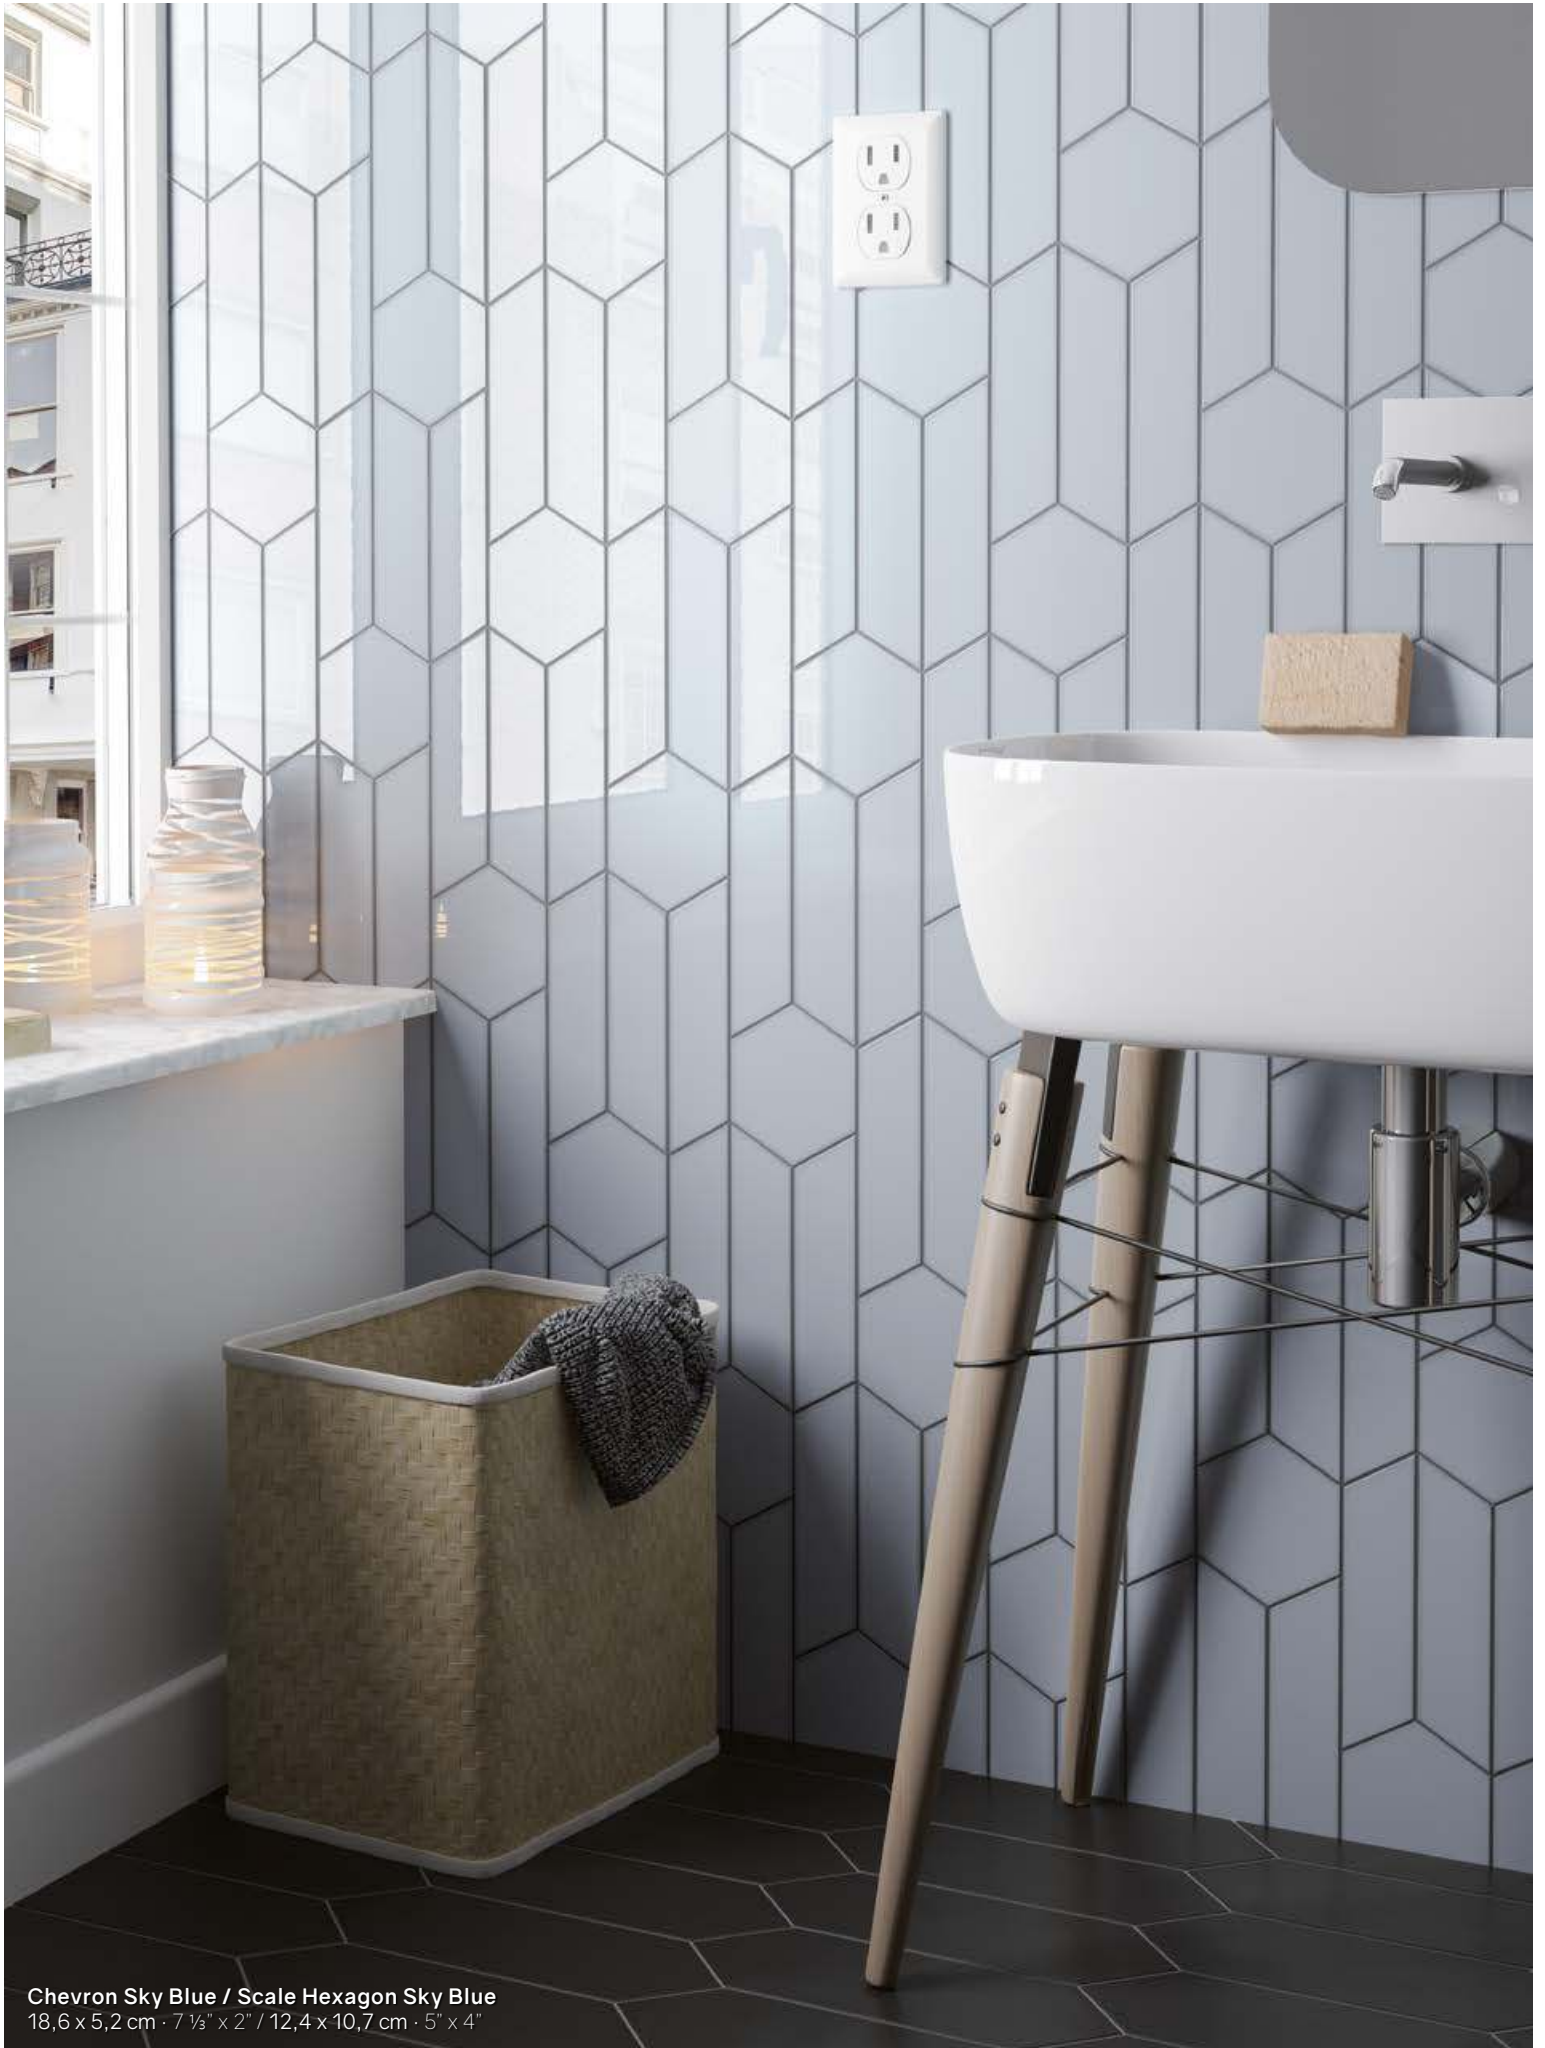

EQUIPE

CHEVRON WALL

Chevron Wall

Chevron White, Black
18,6 x 5,2 cm · 7 1/8" x 2"

CHEVRON WALL

WATER
PROOF

18,6x5,2 cm
7 1/3" x 2"

LEFT

18,6x5,2 cm
7 1/3" x 2"

RIGHT

Chevron White / Scale Hexagon White
18,6 x 5,2 cm · 7 1/3" x 2" / 12,4 x 10,7 cm · 5" x 4"

CHEVRON WALL

Chevron Black Gloss&Matt
18,6 x 5,2 cm · 7 1/3" x 2"

CHEVRON WALL

Chevron White
18,6 x 5,2 cm · 7 1/3" x 2"

Chevron Dark Grey
18,6 x 5,2 cm · 7 1/8" x 2"

CHEVRON WALL

CHEVRON WALL

Chevron Greige
18,6 x 5,2 cm · 7 1/3" x 2"

CHEVRON WALL

Chevron Sky Blue / Scale Hexagon Sky Blue
18,6 x 5,2 cm · 7 1/8" x 2" / 12,4 x 10,7 cm · 5" x 4"

Chevron Sky Blue
18,6 x 5,2 cm - 7 1/8" x 2"

CHEVRON WALL

Chevron White Gloss&Matt
18,6 x 5,2 cm · 7 1/8" x 2"

Chevron White Gloss&Matt
18,6 x 5,2 cm · 7 1/2" x 2"

CHEVRON WALL

Chevron White/Mint
18,6 x 5,2 cm · 7 1/8" x 2"