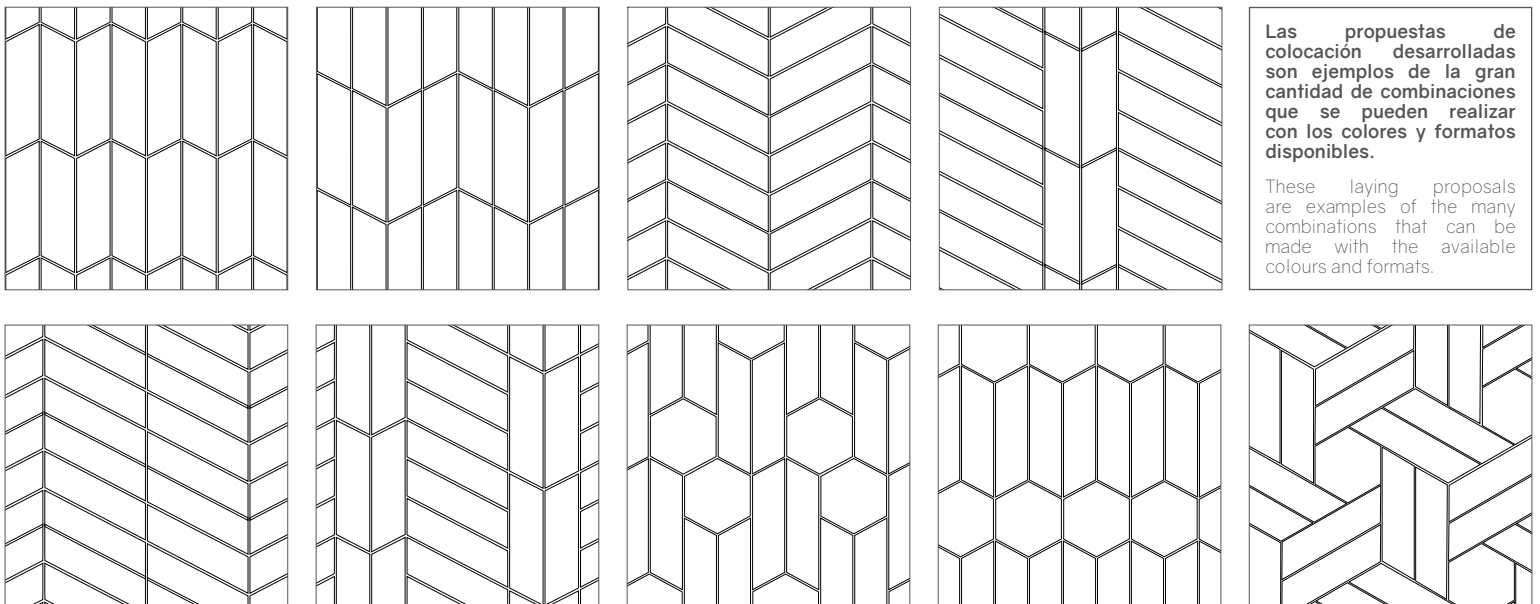

BLACK RIGHT
23366 **EQ-4**

CREAM LEFT
23352 **EQ-3**

CREAM RIGHT
23362 **EQ-3**

GREIGE LEFT
23355 **EQ-3**

GREIGE RIGHT
23365 **EQ-3**

LIGHT GREY LEFT
23350 **EQ-3**

LIGHT GREY RIGHT
23360 **EQ-3**

SKY BLUE LEFT
23353 **EQ-3**

SKY BLUE RIGHT
23363 **EQ-3**

DARK GREY LEFT
23349 **EQ-3**

DARK GREY RIGHT
23359 **EQ-3**

MINT LEFT
23354 **EQ-3**

MINT RIGHT
23364 **EQ-3**

Gama de colores:
Range of colours:
18,6x5,2 cm

FORMATO SIZE	Kg/pza kg/pieces	caja / box			palet / pallet			
		piezas pieces	Kg	m ² sqm	piezas pieces	kg/palet kg/pallet	m ² sqm	cajas boxes
CHEVRON WALL 18,6 x 5,2 cm. 7 1/3" x 2"	0,145	48	7,19	0,50	5.760	882	60	120
SCALE HEXAGON 12,4 x 10,7 cm. 5" x 4"	0,149	50	7,68	0,61	4.200	665	51,24	84

Scale / Hexagon 12,4x10,7 cm / 5" x 4"

① Revestimiento combinable: Serie Scale, pg.160
 Wall Tiles combination: Scale, pg.160

PROPUESTAS DE COLOCACIÓN / LAYING PROPOSALS

Las propuestas de colocación desarrolladas son ejemplos de la gran cantidad de combinaciones que se pueden realizar con los colores y formatos disponibles.
 These laying proposals are examples of the many combinations that can be made with the available colours and formats.