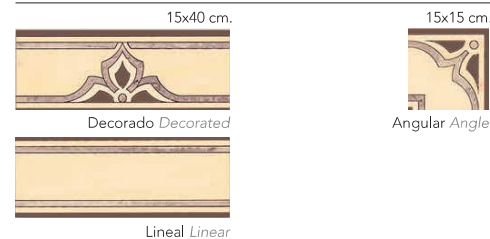

ROCCO MAYA

Decorado Decorated

Angular Angle

Lineal Linear

FORMATO	PESO PIEZA	PIEZAS CAJA	ML CAJA	PESO CAJA	Nº CAJAS PALET	PESO PALET
SIZE	PIECES WEIGHT	PIECES / BOX	LM. / BOX	WEIGHT BOX	BOXES / PALLET	WEIGHT PALLET
15 x 15	0,550	24	0,540 m²	13,500	S.P./U.O.*	S.P./U.O.*
15 x 40	1,465	10	4,00	14,650	64	940
40 x 40	-	4	-	-	64	-
120 x 120	-----	1 caja	1,44 m²	39,36	-----	-----

*S.P. Según Pedido / *U.O. Under Order