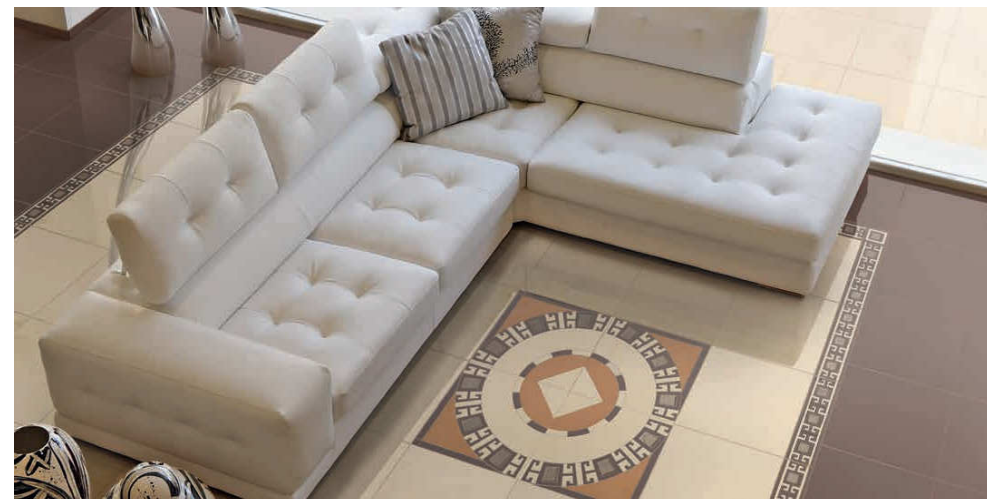

80x80 cm.

Decoración integrada Integrated decoration Waterjet y Cristal

10x40 cm.

10x10 cm.

80x80 cm.

Decoración integrada Integrated decoration Waterjet y Cristal

80x80 cm.

Decoración integrada Integrated decoration 3er fuego, Waterjet y Cristal

80x80 cm.

Decoración integrada Integrated decoration 3er fuego, Waterjet y Cristal

FORMATO	PESO PIEZA	PIEZAS CAJA	ML. CAJA	PESO CAJA	Nº CAJAS PALET	PESO PALET
SIZE	PIECES WEIGHT	PIECES / BOX	LM. / BOX	WEIGHT BOX	BOXES / PALLET	WEIGHT PALLET
80 x 80	-	1 caja	0,640 m²	16,150	-	-

*S.P. Según Pedido / *U.O. Under Order