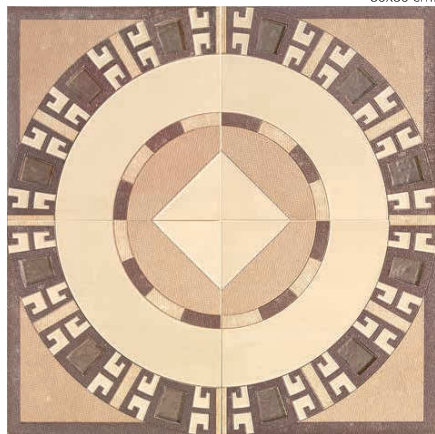

\*S.P. Según Pedido / \*U.O. Under Order

ATLAS Coppery

80x80 cm.

Decoración integrada Integrated decoration Waterjet y Cristal

ATLAS Cenefa Coppery

10x40 cm.

ATLAS Taco Coppery

10x10 cm.

ALPES Coppery

80x80 cm.

Decoración integrada Integrated decoration Waterjet y Cristal

MONT BLANC Coppery

80x80 cm.

Decoración integrada Integrated decoration 3er fuego, Waterjet y Cristal

CHAMONIX Coppery

80x80 cm.