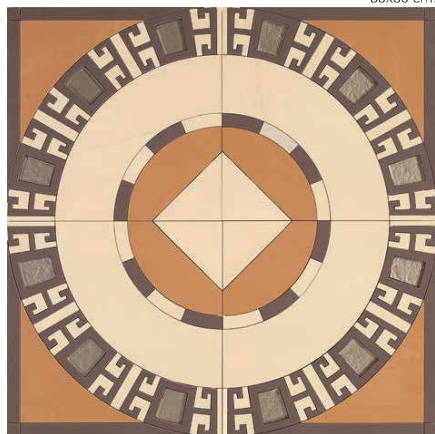

## ROCCO MAYA

120x120 cm.

Decoración integrada Integrated decoration Rosetón Rosette

## ROCCO MAYA

Decorado Decorated

Angular Angle

Lineal Linear

FORMATO	PESO PIEZA	PIEZAS CAJA	ML CAJA	PESO CAJA	Nº CAJAS PALET	PESO PALET
SIZE	PIECES WEIGHT	PIECES / BOX	LM. / BOX	WEIGHT BOX	BOXES / PALLET	WEIGHT PALLET
15 x 15	0,550	24	0,540 m <sup>2</sup>	13,500	S.P./U.O.*	S.P./U.O.*
15 x 40	1,465	10	4,00	14,650	64	940
40 x 40	-	4	-	-	64	-
120 x 120	-----	1 caja	1,44 m <sup>2</sup>	39,36	-----	-----

\*S.P. Según Pedido / \*U.O. Under Order

ATLAS Coppery

80x80 cm.

Decoración integrada Integrated decoration Waterjet y Cristal

ATLAS Cenefa Coppery

10x40 cm.

ATLAS Taco Coppery

10x10 cm.