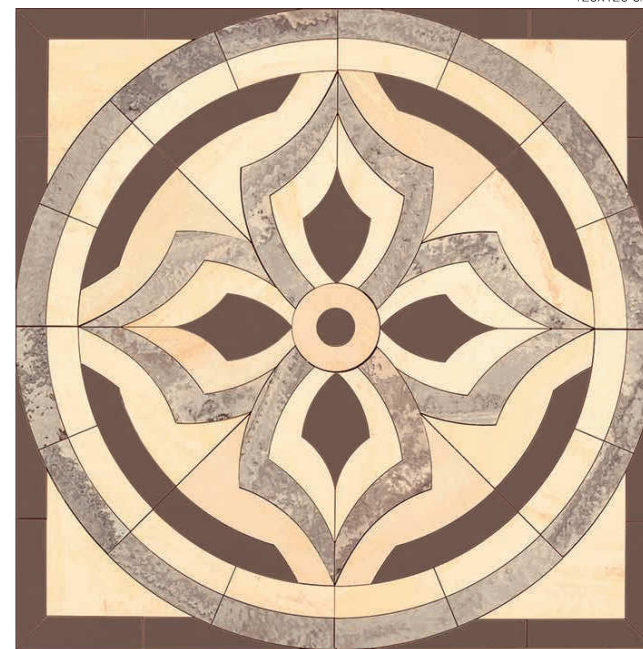

## ÓPALO

Lineal Linear Angular Angle

## ESTELA

Lineal Linear Angular Angle

## ROCCO MAYA

120x120 cm.

Decoración integrada Integrated decoration Rosetón Rosette