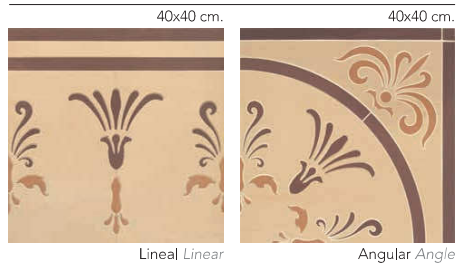

ÓPALO

Lineal Linear Angular Angle