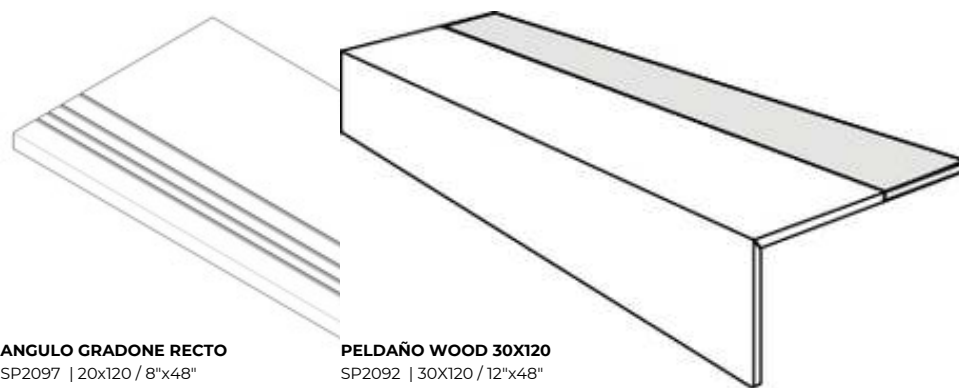

Porcelanico

RODAPIÉ
SP2019 | 20x120 / 8"x48"

PELDAÑO ROMO
SP2052 | 20x120 / 8"x48"

PELDAÑO ANGULO ROMO
SP2054 | 20x120 / 8"x48"

PELDAÑO GRADONE RECTO
SP2093 | 20x120 / 8"x48"

ANGULO GRADONE RECTO
SP2097 | 20x120 / 8"x48"