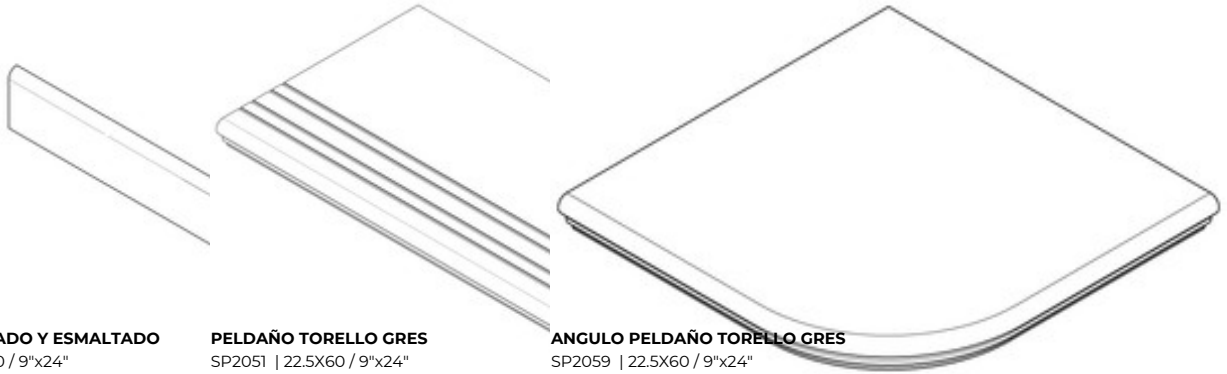

Peldaños Técnicos

Pasta Roja

RODAPIE ROMADO Y ESMALTADO
SP2012 | 22.5X60 / 9"x24"

PELDAÑO TORELLO GRES
SP2051 | 22.5X60 / 9"x24"

ANGULO PELDAÑO TORELLO GRES
SP2059 | 22.5X60 / 9"x24"