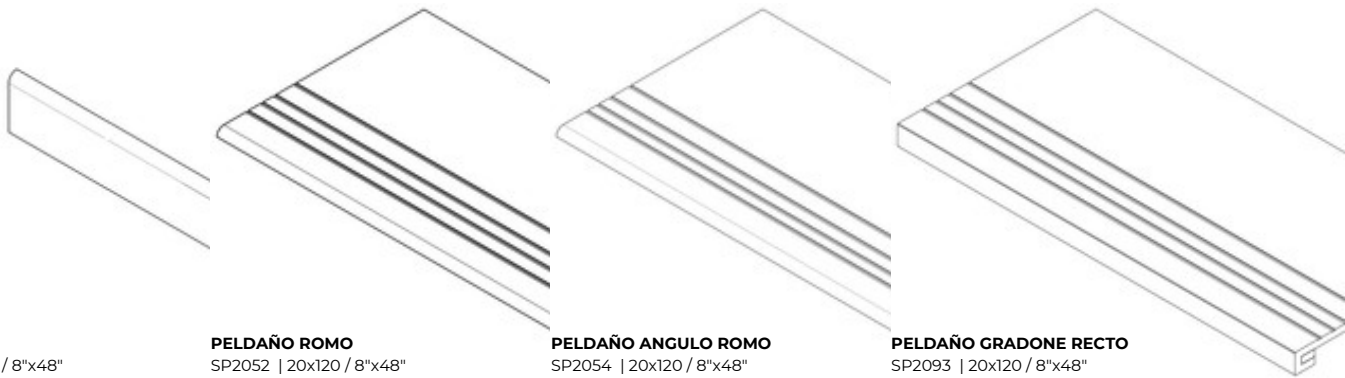

Porcelanico

PELDAÑO GRADONE RECTO
SP2093 | 20x120 / 8"x48"