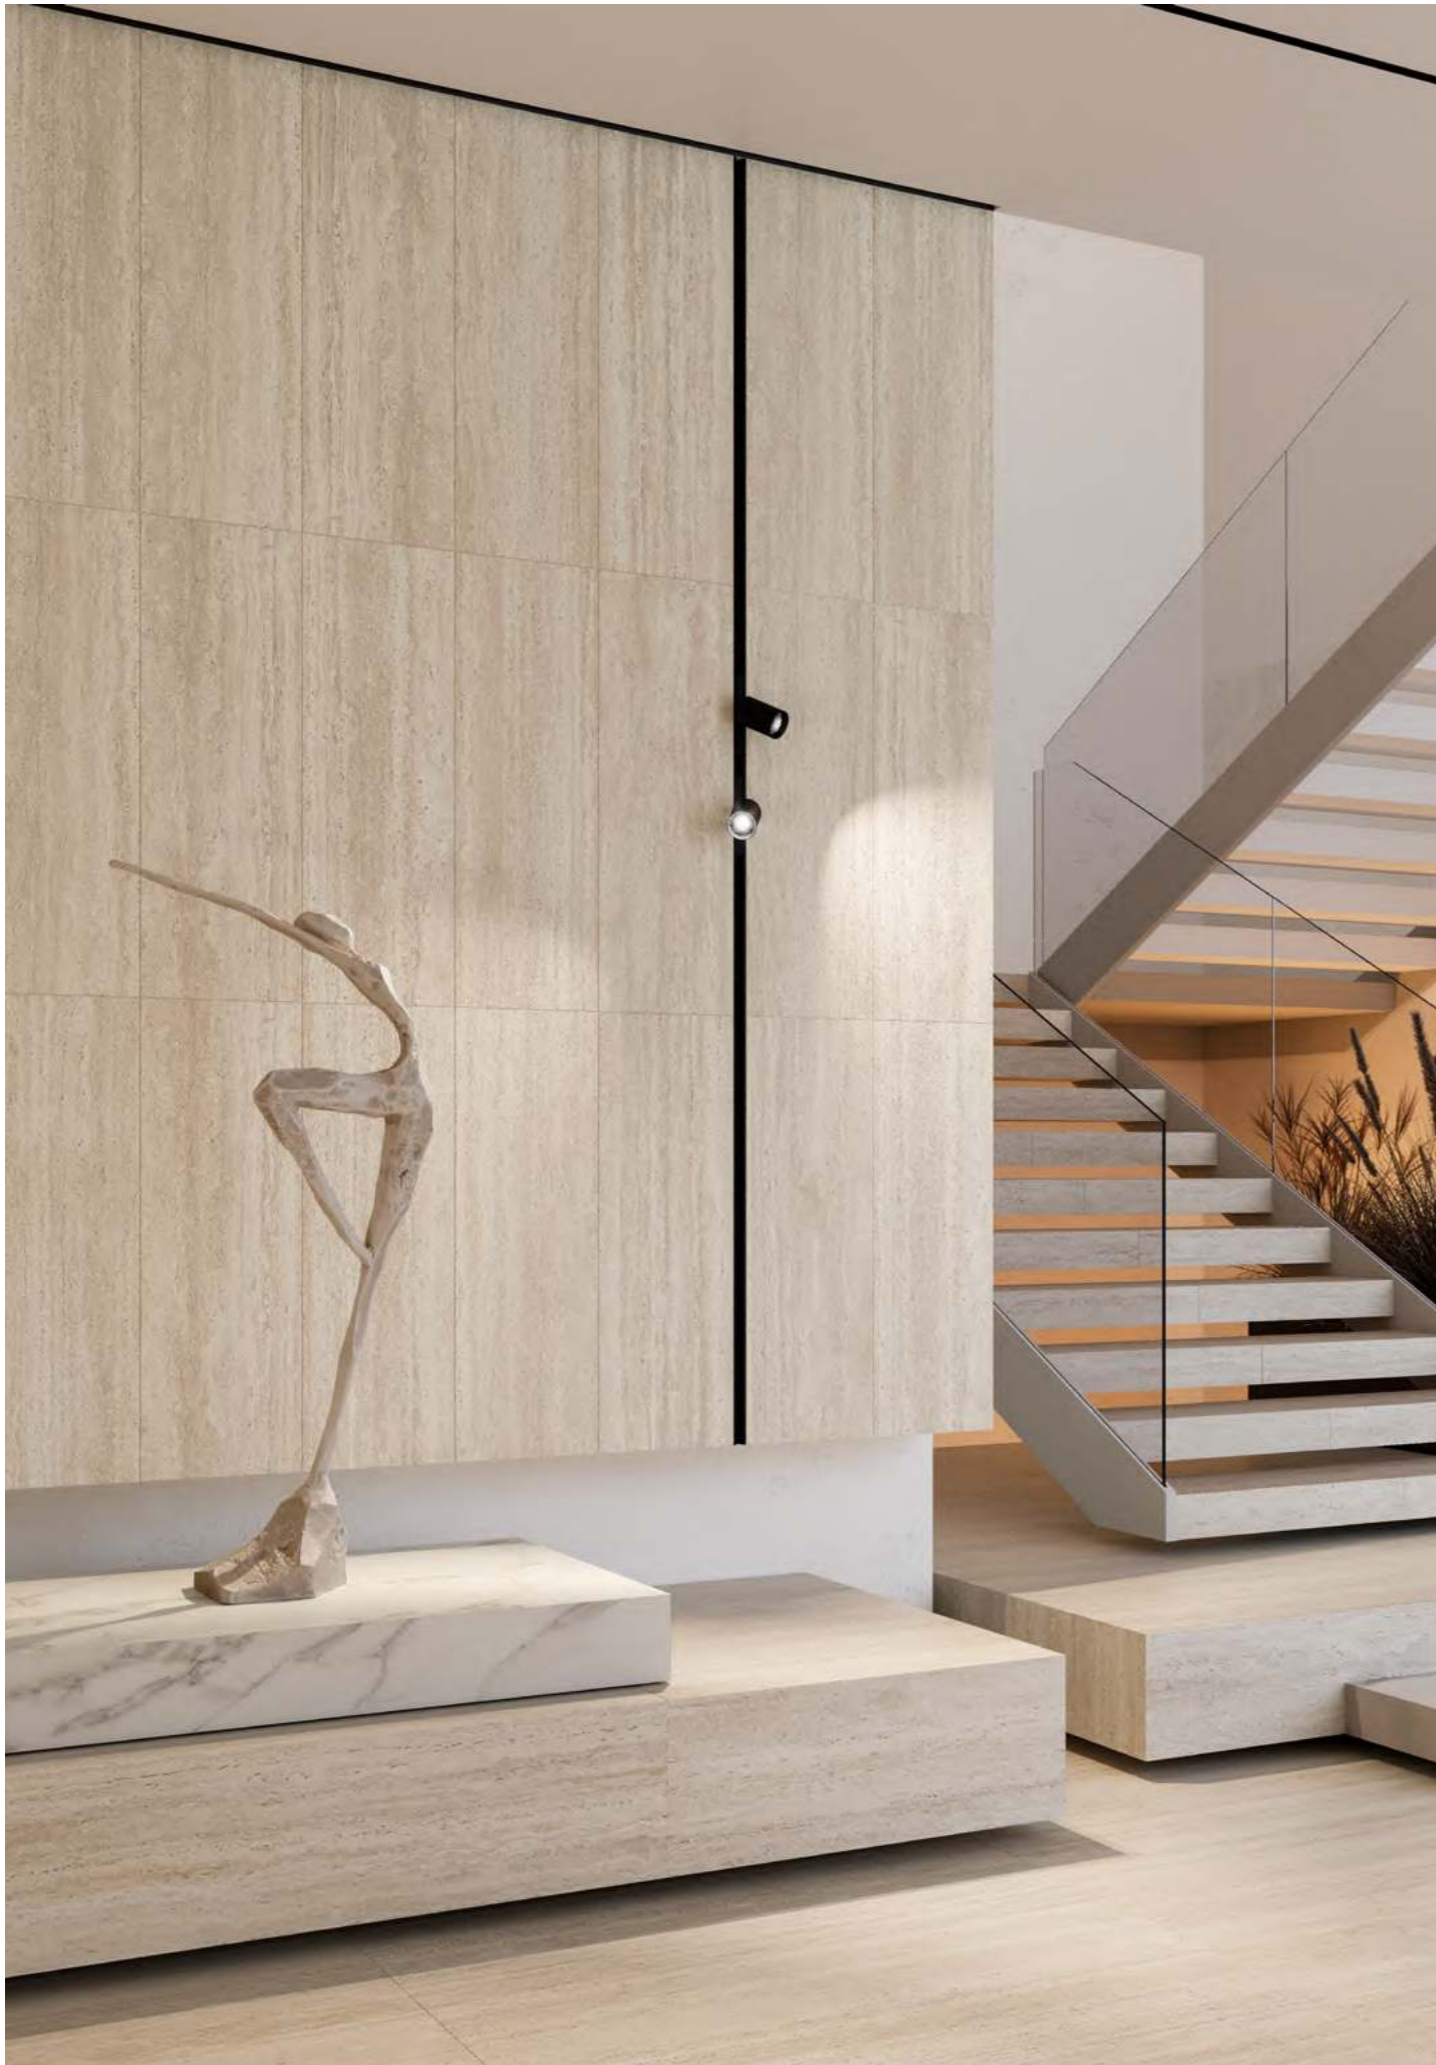

PRO TRAVERTINE

Про Травертин

Серия вдохновлена классическим травертином: натуральный известняк бежево-песочных оттенков с мягкой пористой фактурой остаётся очень востребованным отделочным решением. Природный рисунок с эффектом естественной неоднородности создаёт ощущение материала, напитанного щедрым южным солнцем. Такой камень легко можно представить на уютных улочках Прованса. Четыре натуральных оттенка в формате 30×89,5 для стены дополнены широкой линейкой координированного керамогранита.

Фоновая плитка имеет структуру камня, заметную визуально и тактильно. Прикосновение рукой дарит ощущение «того самого» травертина под пальцами.

На основе каждого из четырёх оттенков фоновых артикулов предложена мозаика для стены. Мозаичные декоры выполнены с элементами в форме ромба: собранные вместе, они создают эффект трёхмерной поверхности.

This series is inspired by classic travertine: natural limestone in beige-sand shades with a soft, porous texture remains a highly sought-after finishing solution. The natural pattern with a naturally uneven effect creates the feeling of a material infused with the generous southern sun. You can easily imagine this stone on the cozy streets of Provence. A wide range of coordinated porcelain gres complements four natural shades of wall tiles size 30×89.5.

The background tiles have a stone structure that is noticeable both visually and tactilely. Touching them with your hand gives the feeling of "that very same" travertine under your fingers.

We offer a wall mosaic for each of the four shades of the background items. The mosaic decorative elements feature diamond-shaped elements: when assembled, they create a three-dimensional effect.