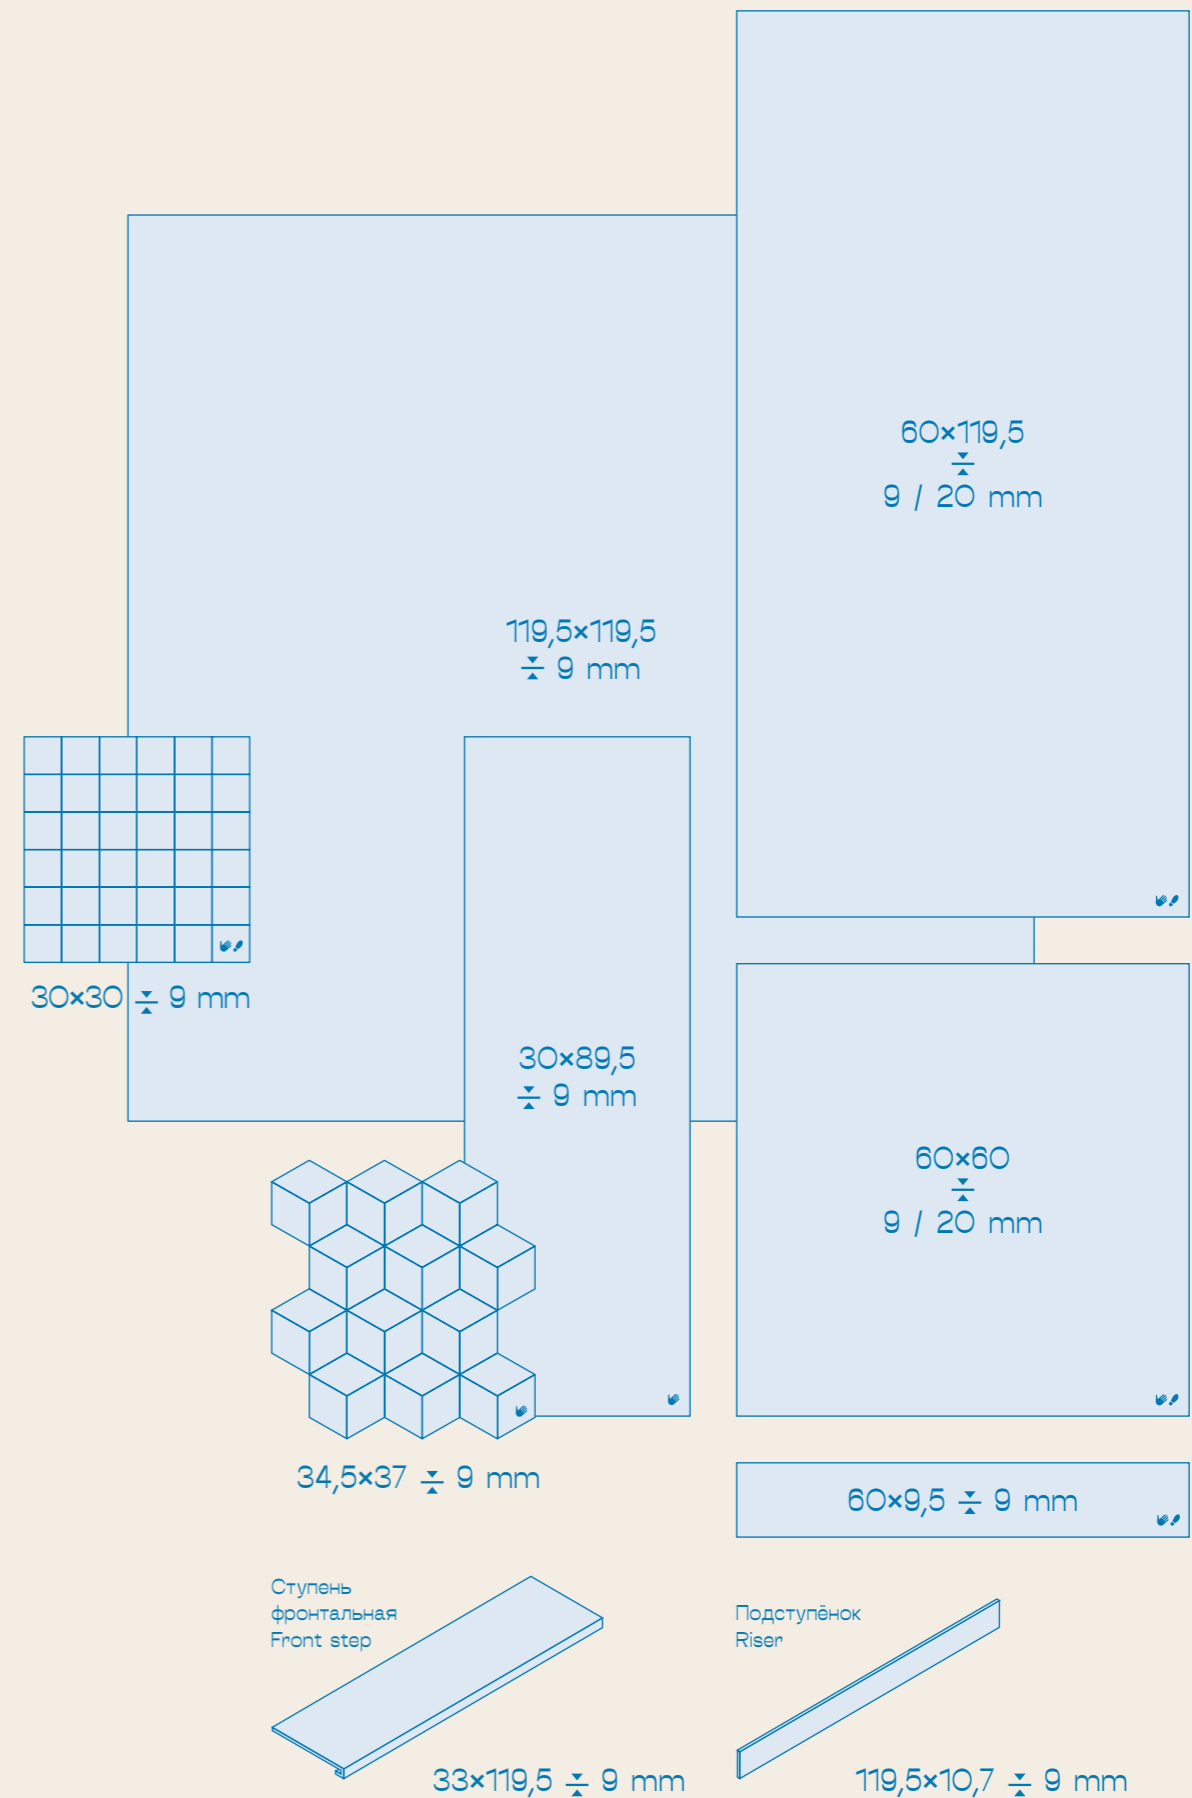

Фоновая плитка имеет структуру камня, заметную визуально и тактильно. Прикосновение рукой дарит ощущение «того самого» травертина под пальцами.

На основе каждого из четырёх оттенков фоновых артикулов предложена мозаика для стены. Мозаичные декоры выполнены с элементами в форме ромба: собранные вместе, они создают эффект трёхмерной поверхности.

This series is inspired by classic travertine: natural limestone in beige-sand shades with a soft, porous texture remains a highly sought-after finishing solution. The natural pattern with a naturally uneven effect creates the feeling of a material infused with the generous southern sun. You can easily imagine this stone on the cozy streets of Provence. A wide range of coordinated porcelain gres complements four natural shades of wall tiles size 30×89.5.

The background tiles have a stone structure that is noticeable both visually and tactilely. Touching them with your hand gives the feeling of "that very same" travertine under your fingers.

We offer a wall mosaic for each of the four shades of the background items. The mosaic decorative elements feature diamond-shaped elements: when assembled, they create a three-dimensional effect.