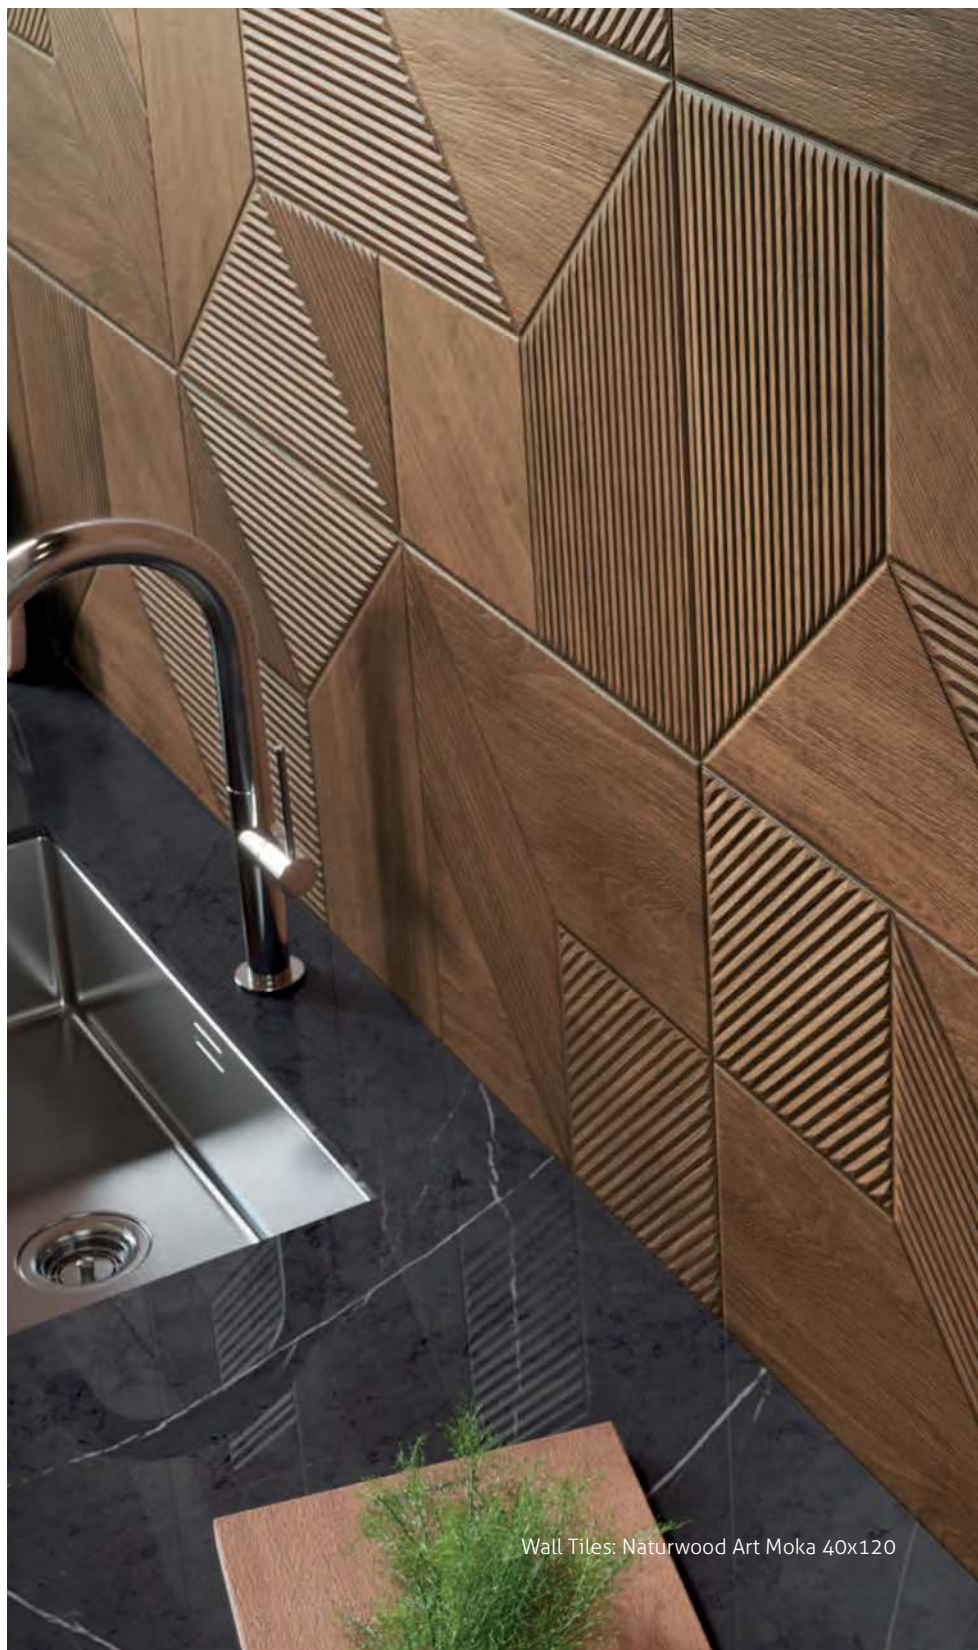

Diferentes texturas con las que crear combinaciones decorativas que resaltan la personalidad, singularidad y elegancia de cada espacio.

Des textures variées pour créer des combinaisons décoratives qui mettent en valeur la personnalité, le caractère unique ainsi que l'élégance de chaque espace.

Verschiedene Texturen, mit denen dekorative Kombinationen entwickelt werden können, die Persönlichkeit, Einzigartigkeit und Eleganz jedes Raumes hervorheben.

Wall Tiles: Naturwood Art Moka 40x120