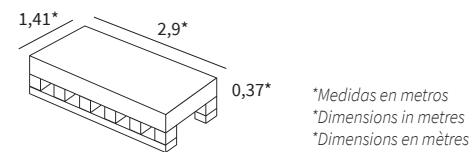

Torano Dorado PEI 4

● 120x260	Rec.	M316	054.200.0103.09878	
● 120x260	Rec.	M220	052.200.0103.09878	
● 75x150	Rec.	M130	004.350.0103.09878	
● 60x120	Rec.	M112	004.869.0103.09878	
● 120x120	Rec.	M166	004.120.0103.09878	
● 60x60	Rec.	M77	004.840.0103.09878	
● 30x60	Rec.	M77	004.450.0103.09878	

Torano M. Dorado PEI 4

● 60x120	Rec.	M99	017.869.0103.10106	
● 120x120	Rec.	M139	017.120.0103.10106	
● 60x60	Rec.	M60	017.840.0103.10106	
● 30x60	Rec.	M60	017.450.0103.10106	
● 19,8x22,8		M90	015.292.0103.10106	
● 8x40		M106	015.223.0103.10106	

Malla Torano

● Dorado	30x30(5) Malla	M251	038.281.0103.09878	
● Dorado	32,5x22,5 Malla	P53	038.297.0103.09878	

Malla Torano M.

● Dorado	30x30(5) Malla	M251	025.281.0103.10106	
● Dorado	32,5x22,5 Malla	P53	025.297.0103.10106	

Hexa Torano

● Dorado	13x15	M134	015.056.0103.12225	

Golden Hexa

● Oro Mate	13x15	P16	025.956.0439.12244	
● Plata Mate	13x15	P14	025.956.0438.12244	

Disponibile / Available / Disponible:
Revestimiento / Wall Tile / Revêtement - UNIVERSE

Empaquetado / Packaging / Emballage

Formato	pz/pl	m²/pz	m²/pl	kg/pl
120x260	20	3.12	62.40	1,050.00

Empaquetado / Packaging / Emballage

Formato	pz/cj	m²/cj	cj/pl	m²/pl	kg/cj	kg/pl
75x150	1	1.13	40	45.20	28.00	1,184.00
60x120	2	1.44	32	46.08	34.25	1,121.00
120x120	1	1.44	36	51.84	36.36	1,348.96
60x60	4	1.44	30	43.20	30.00	920.00
30x60	6	1.08	48	51.84	23.60	1,152.80
32,5x22,5	9	-	-	-	13.50	-
30x30 (5)	11	1.00	42	42.00	23.00	986.00
19,8x22,8	24	0.84	48	40.32	18.00	884.00
8x40	30	0.96	65	62.40	16.63	1,100.95
13x15	20	0.31	104	32.24	6.25	670.00

Chevron 8x40
Pieza derecha e izquierda en la misma caja
Right and left piece in the same box.
Pièce gauche et pièce droite dans la même boîte