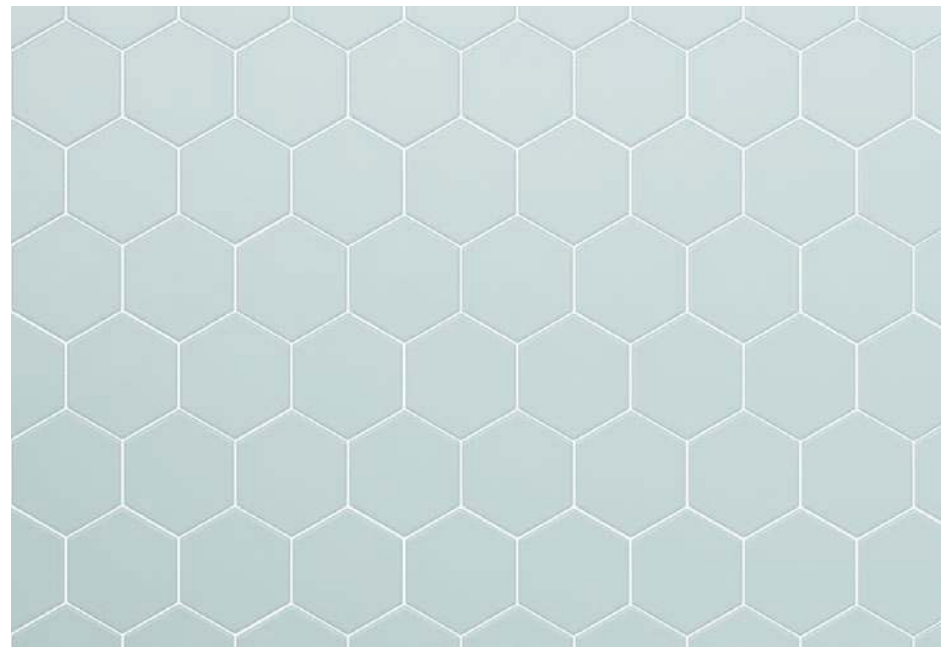

Feinsteinzeug · Böden / Grès Cérame · Carrelage de sol

Formatos

Sizes / Formate / Formats

11,6 x 10,1 cm
4½" x 4"

White	26462 EQ-10S
Beige	26472 EQ-10S
Rose	26465 EQ-10S
Mint	26468 EQ-10S
Bleu Clair	26464 EQ-10S
Clay	26471 EQ-10S
Brown	26470 EQ-10S
Green	26466 EQ-10S
Denim Blue	26463 EQ-10S
Naval Blue	26469 EQ-10S
Grey	26473 EQ-10S
Black	26467 EQ-10S

Destonificación / Shade variation

Farbschattierungen / Variation de nuances

white beige rose mint bleu clair clay brown green denim blue naval blue grey black

Kromatika Mint 11,6 x 10,1 cm / 4½" x 4"

Embalaje / Packing / Verpackung / Emballage