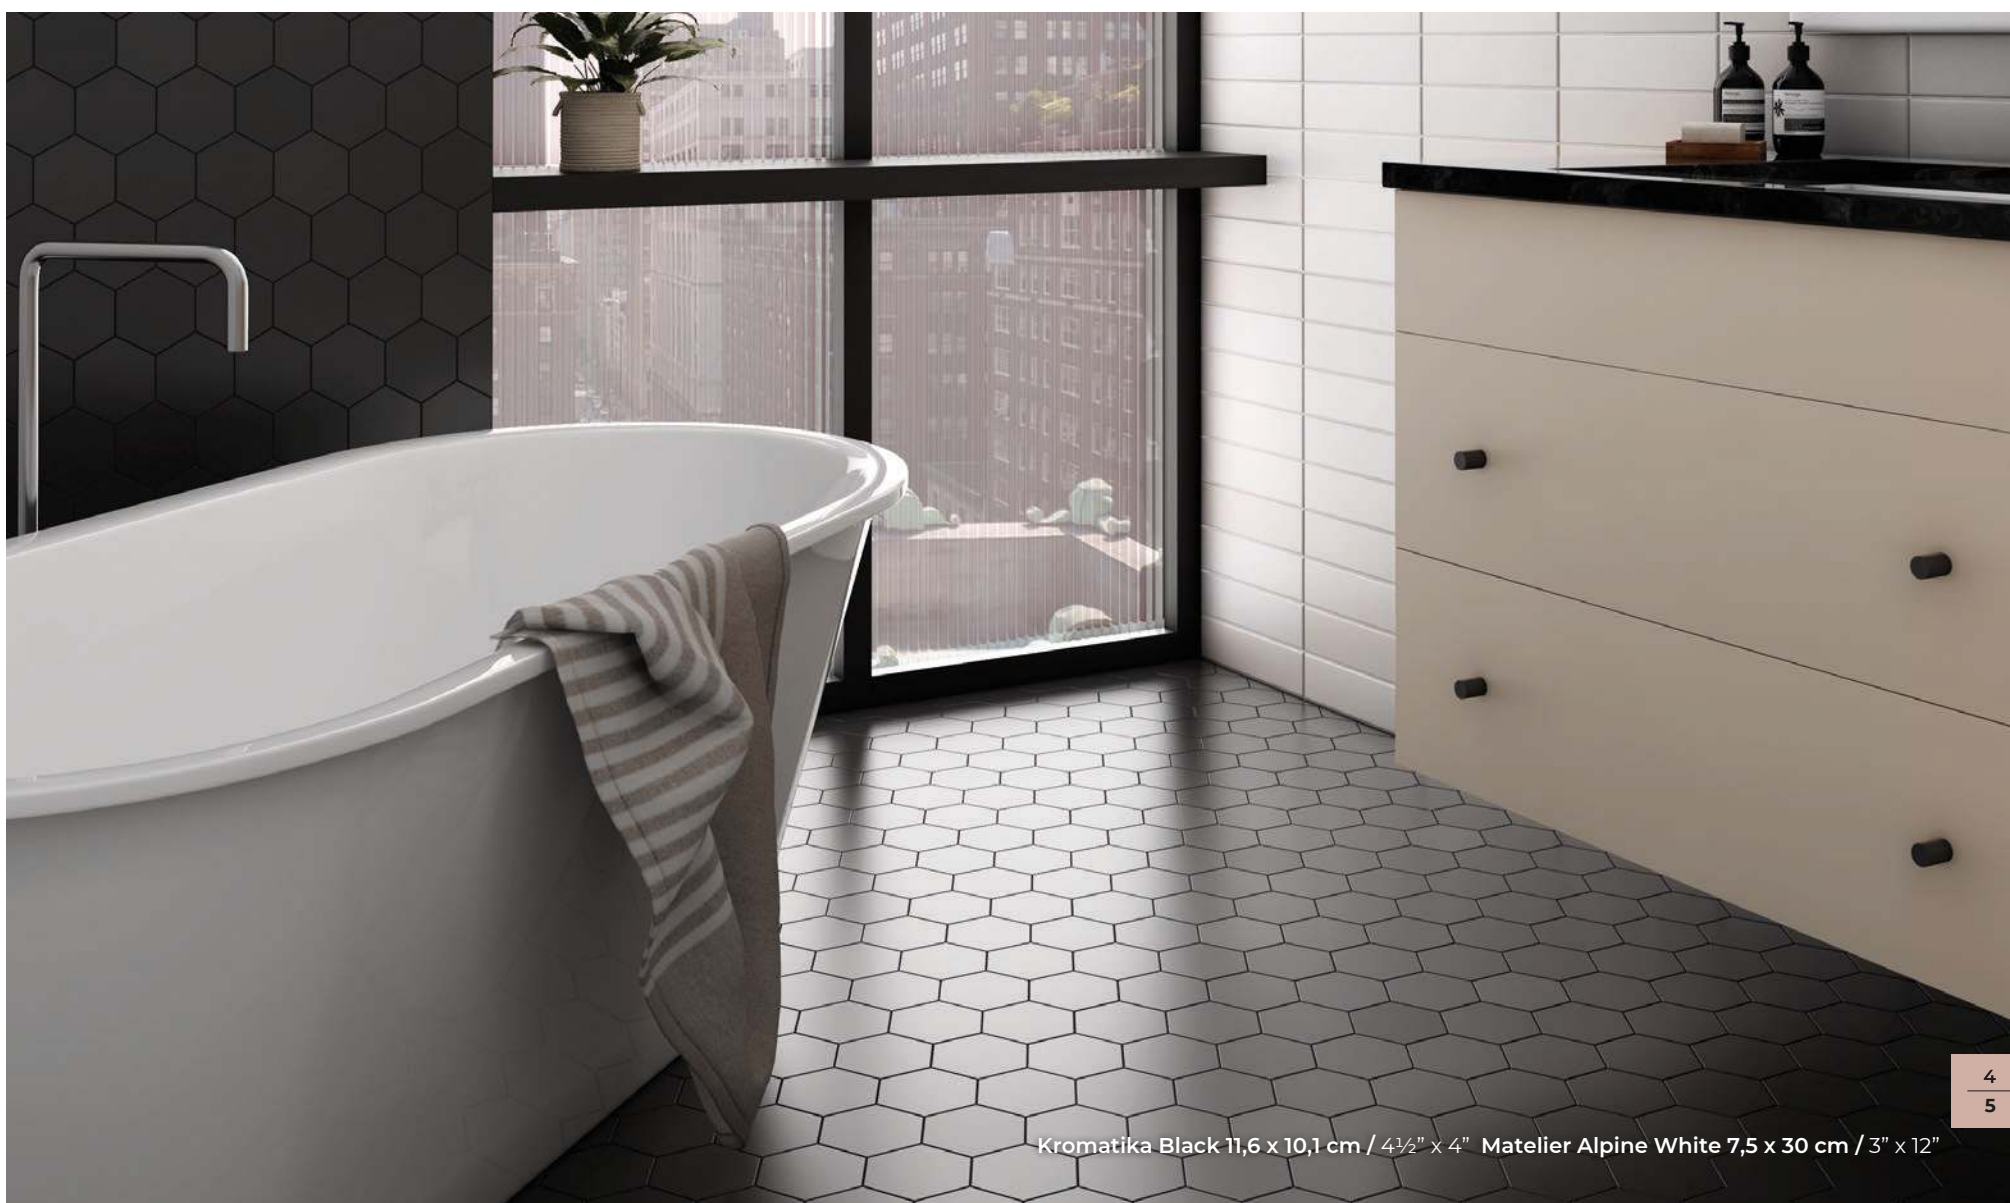

Kromatika Bleu Clair 11,6 x 10,1 cm / 4½" x 4" Matelier Wadi Brown 7,5 x 15 cm / 3" x 6"

Kromatika Naval Blue 11,6 x 10,1 cm / 4½" x 4"

Kromatika Black 11,6 x 10,1 cm / 4½" x 4" Matelier Alpine White 7,5 x 30 cm / 3" x 12"