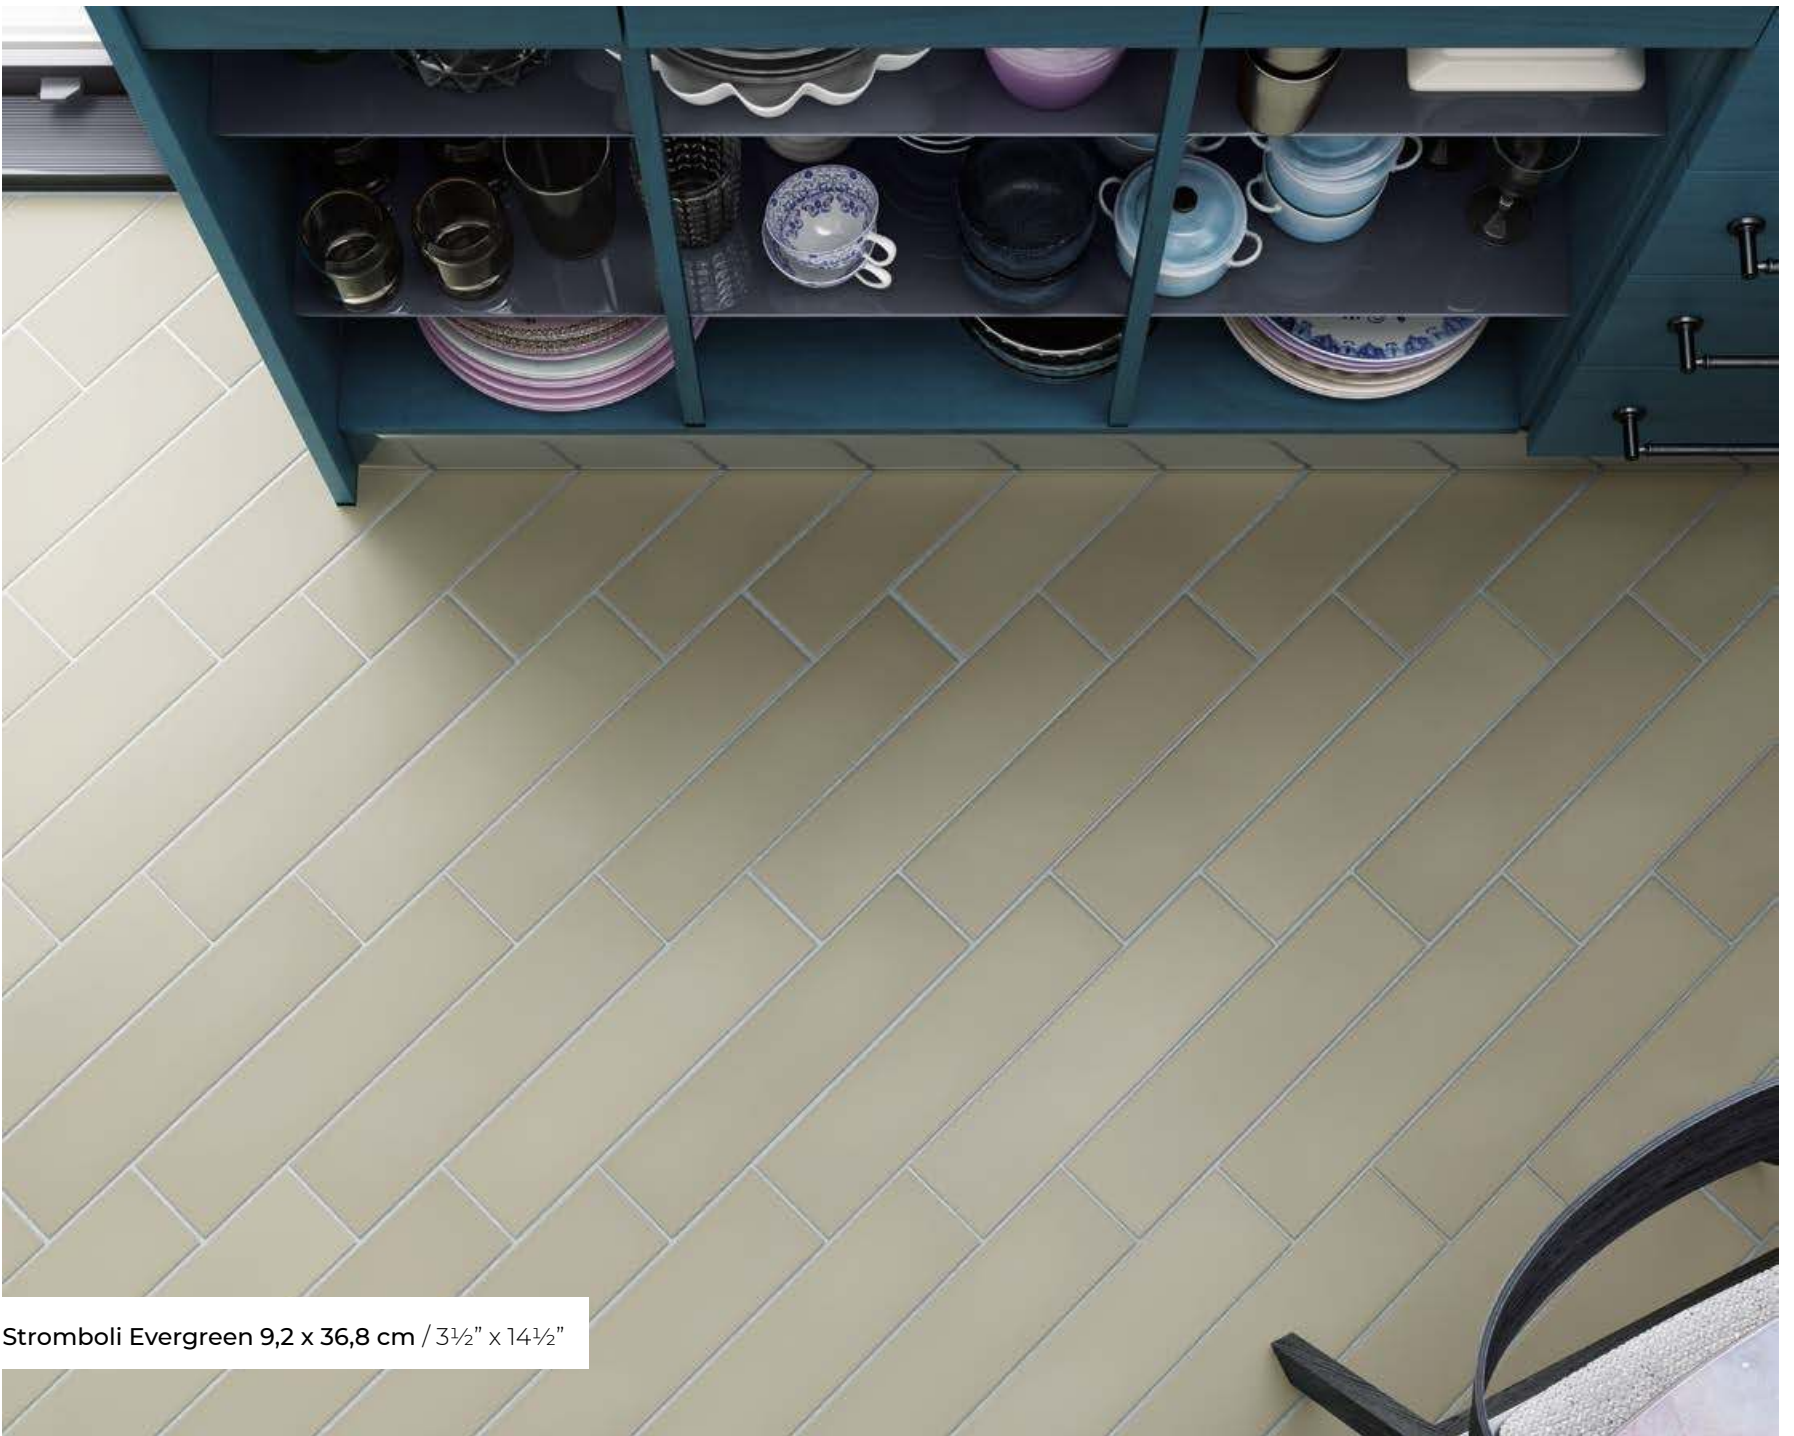

inpiration
gallery

Stromboli Evergreen 9,2 x 36,8 cm / 3½" x 14½"