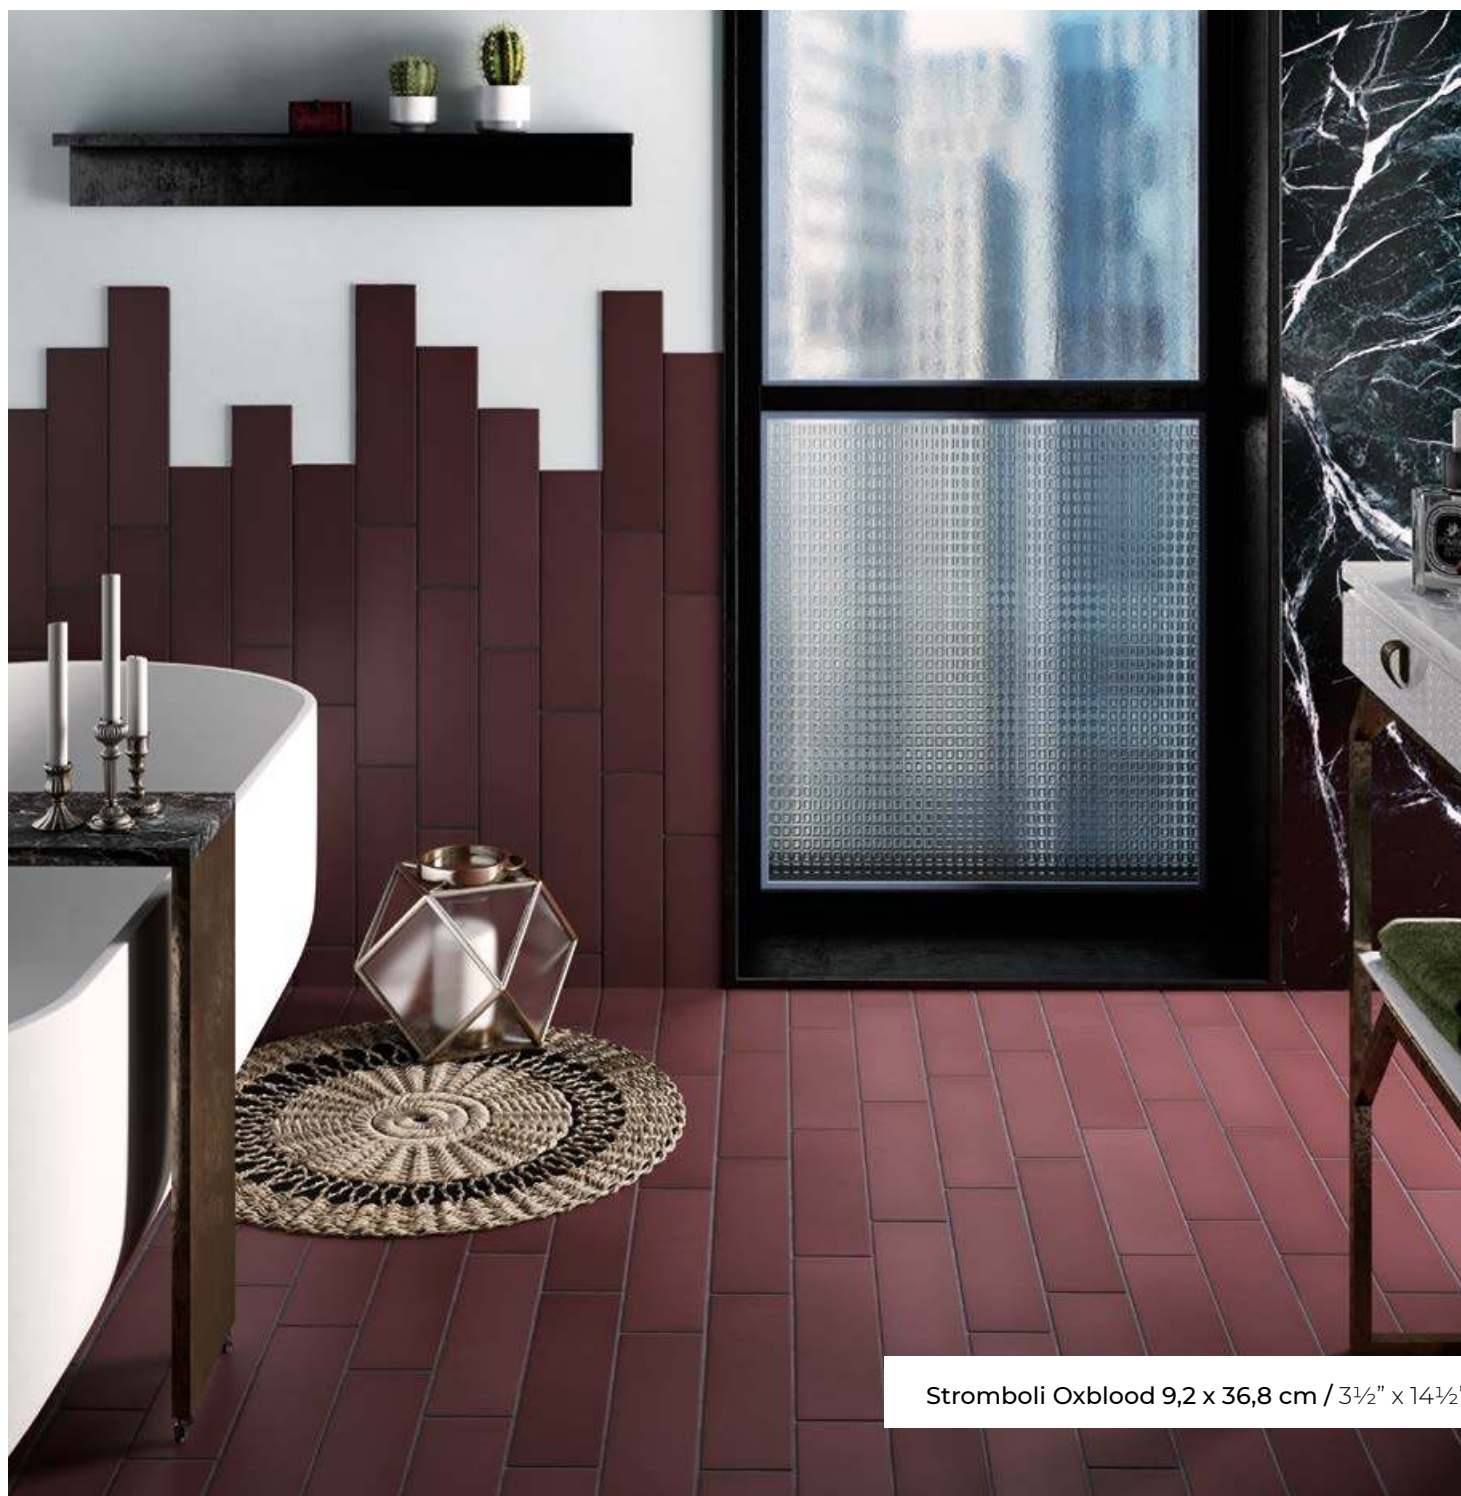

Stromboli White 9,2 x 36,8 cm / 3½" x 14½"

Stromboli Glassy Blue 9,2 x 36,8 cm / 3½" x 14½"

Stromboli Beige Gobi 9,2 x 36,8 cm / 3½" x 14½" La Riviera Blue Reef 13,2 x 13,2 cm / 5" x 5"

Stromboli Savasana 9,2 x 36,8 cm / 3½" x 14½" Arrow Pure White 5 x 25 cm / 2" x 10"