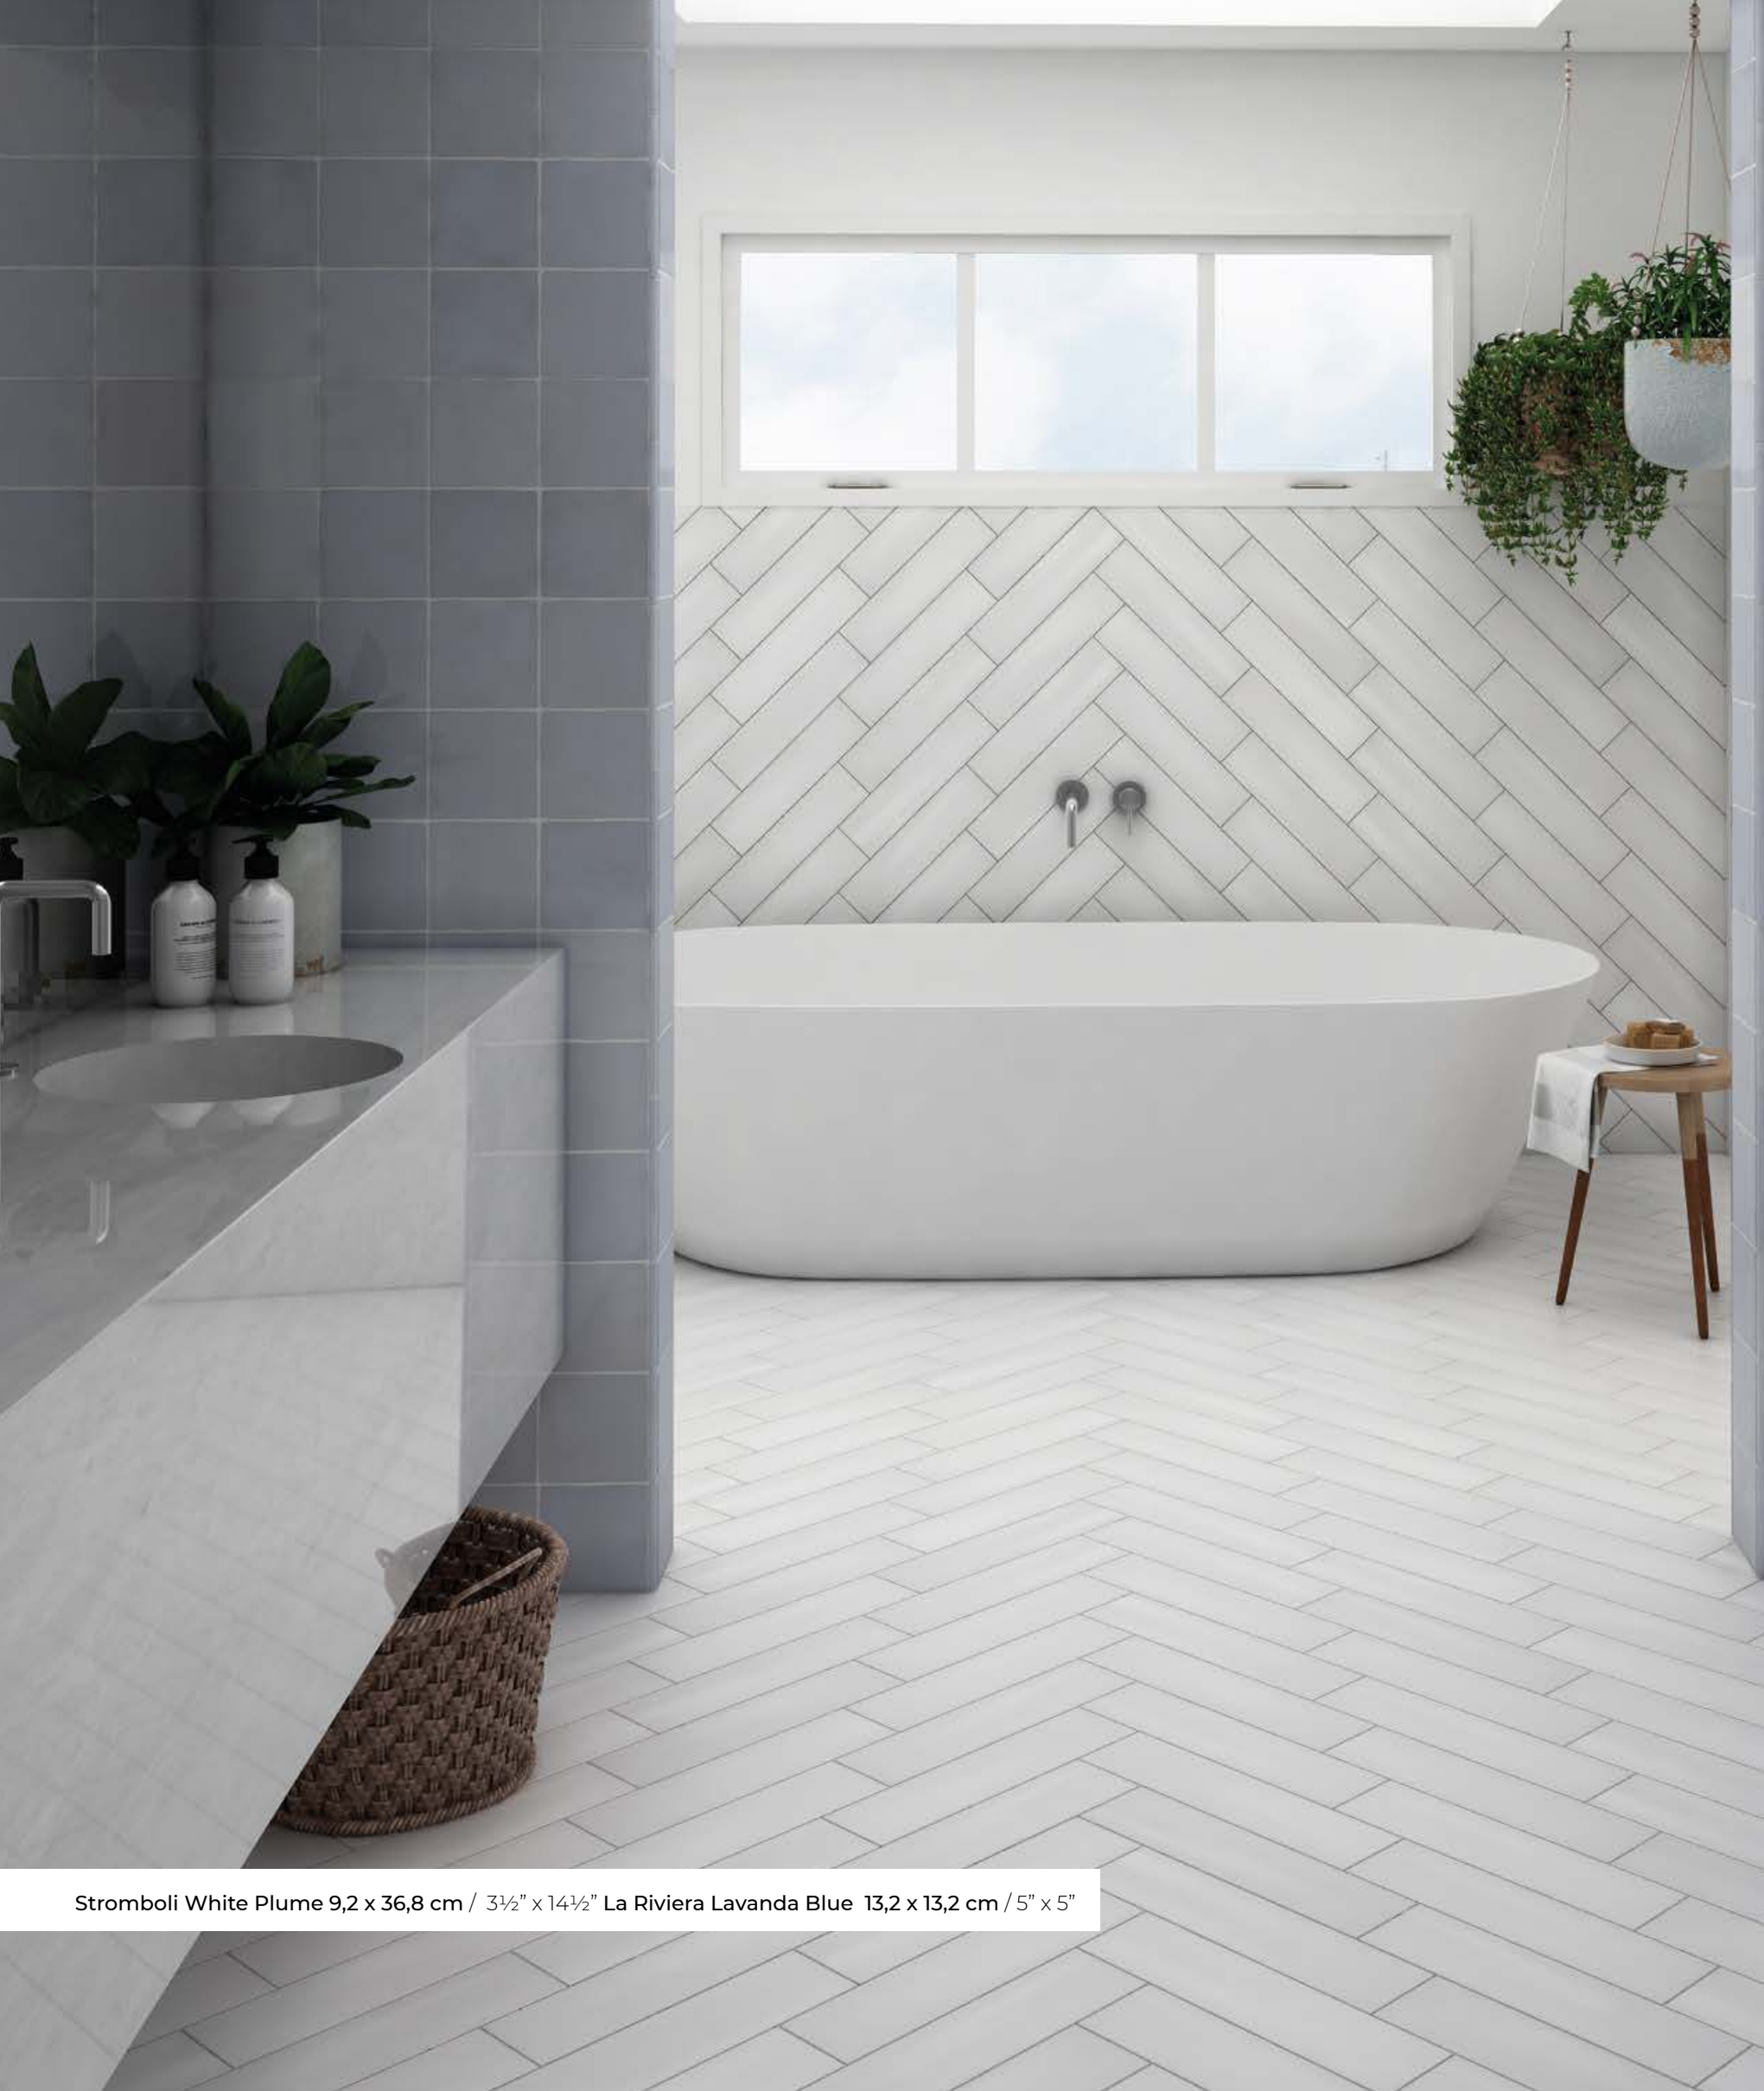

Stromboli White 9,2 x 36,8 cm / 3½" x 14½"

Stromboli Glassy Blue 9,2 x 36,8 cm / 3½" x 14½"

Stromboli Beige Gobi 9,2 x 36,8 cm / 3½" x 14½" La Riviera Blue Reef 13,2 x 13,2 cm / 5" x 5"

Stromboli Savasana 9,2 x 36,8 cm / 3½" x 14½" Arrow Pure White 5 x 25 cm / 2" x 10"

Stromboli Oxblood 9,2 x 36,8 cm / 3½" x 14½"

Stromboli White Plumee 9,2 x 36,8 cm / 3½" x 14½"

Stromboli Savasana 9,2 x 36,8 cm / 3½" x 14½" La Riviera Blanc 13,2 x 13,2 cm / 5" x 5"

Stromboli White Plume 9,2 x 36,8 cm / 3½" x 14½" La Riviera Lavanda Blue 13,2 x 13,2 cm / 5" x 5"