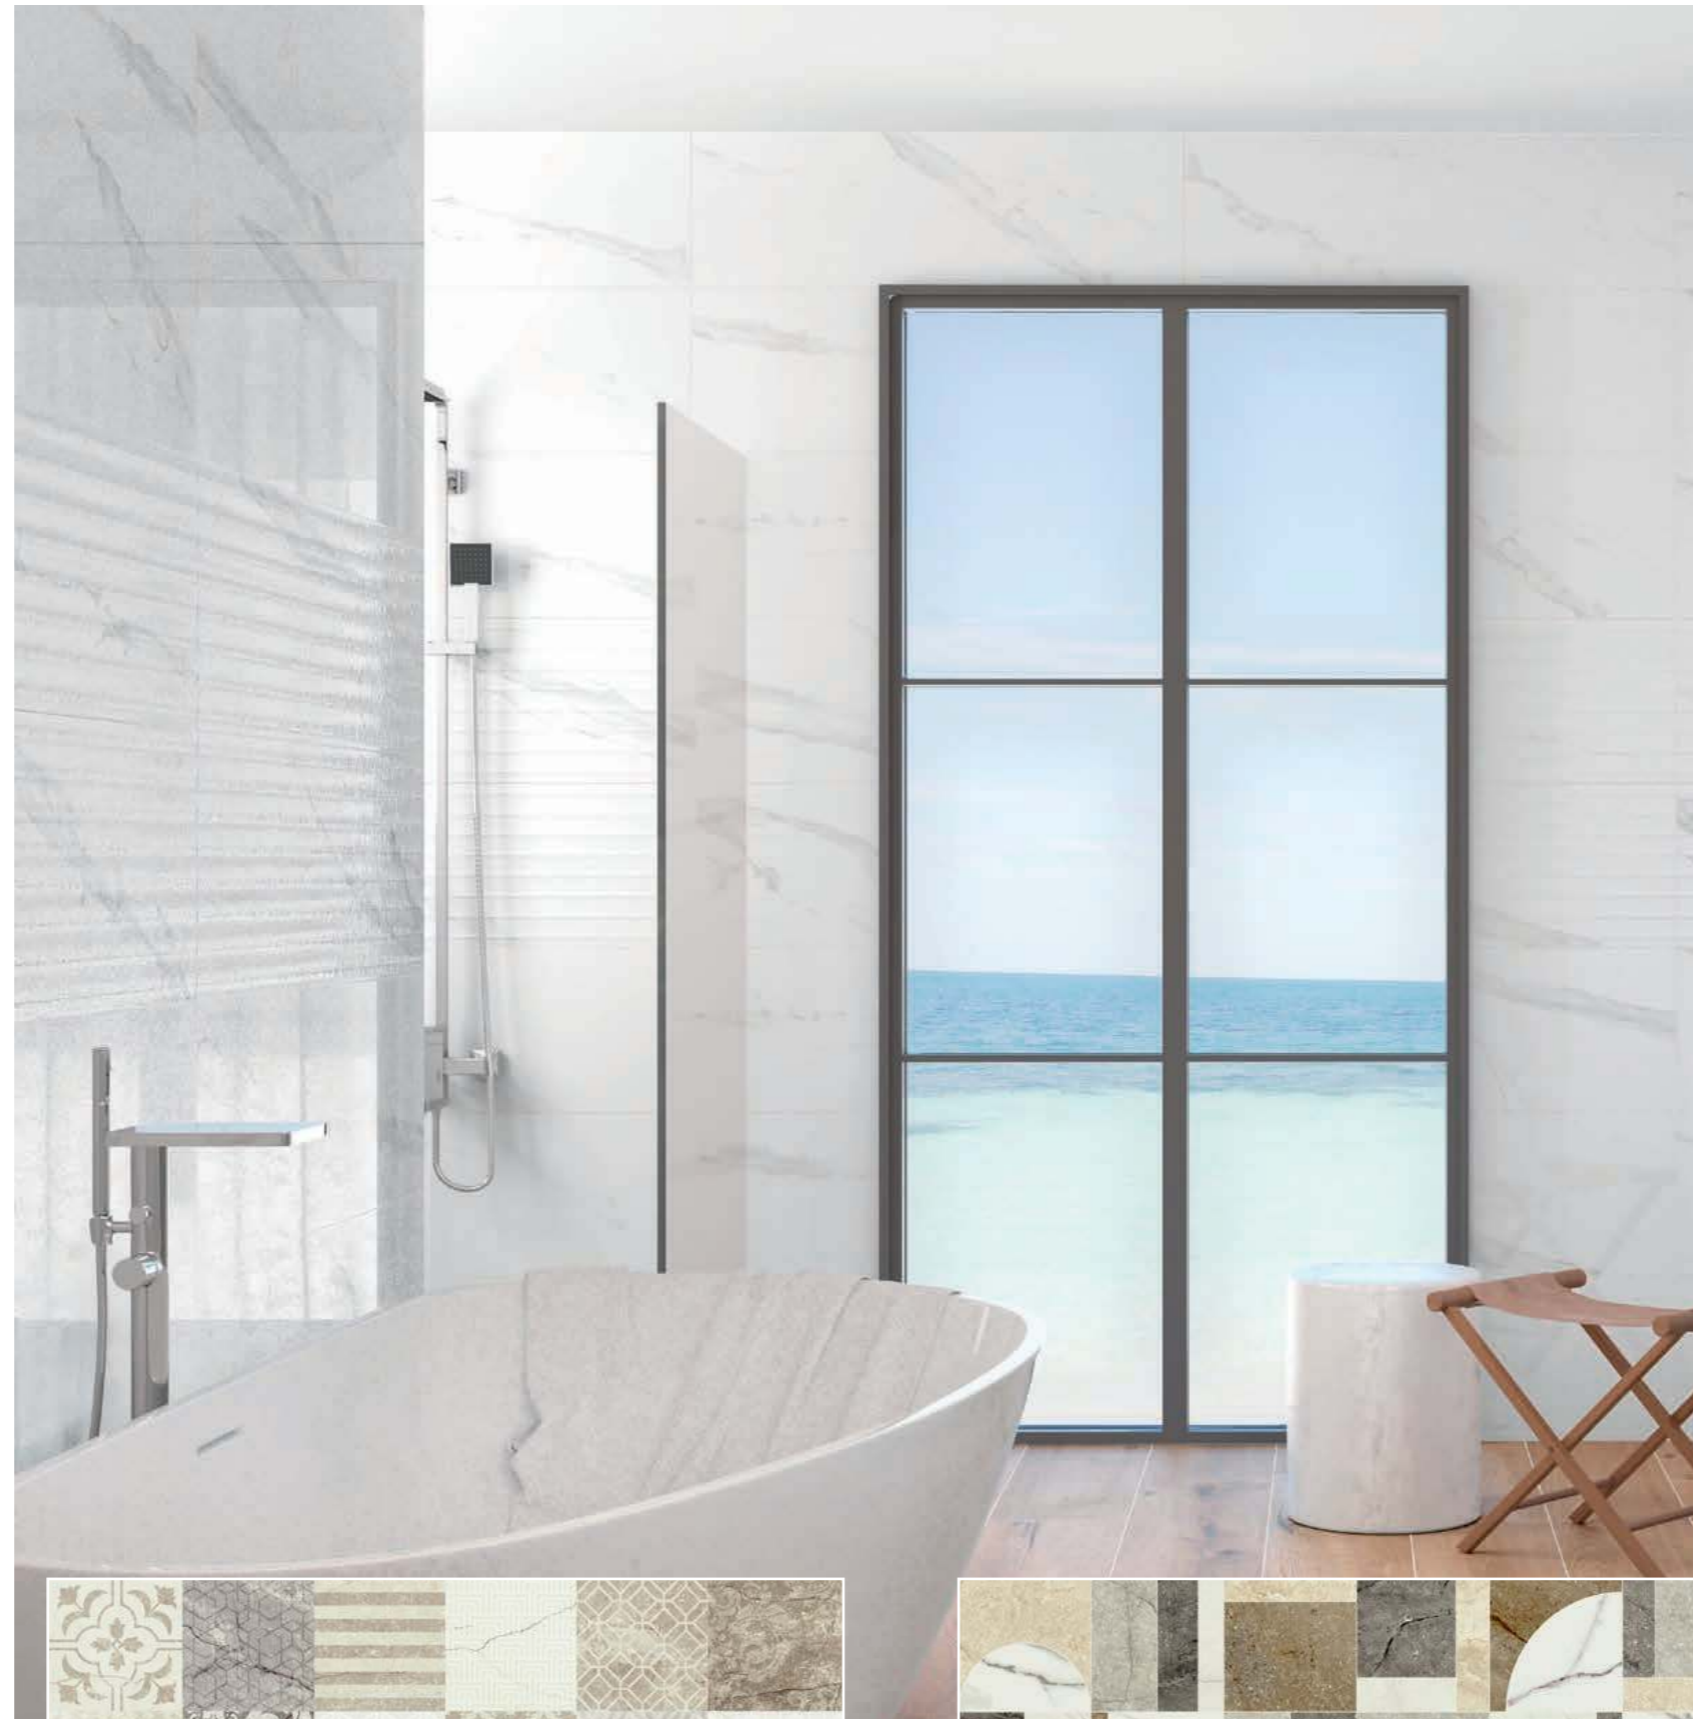

Rvto. / Wall / Rvrtm.: **Cellini Brillo 33,3x100 - Rlv. Cellini Brillo 33,3x100**
Rvto. / Floor / Sol: **Oldmanor Ambar 25x150**