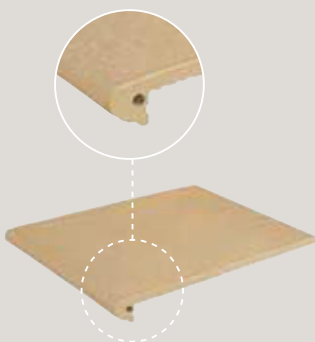

IRTA

 24,5 x 24,5 cm - 9.6"x 9.6"
 12 x 24,5 cm - 4.7"x 9.6"

 Acabado antideslizante **Clase 2** (según C.T.E.) / Antislip C Class. / Finition antidérapante C Classe. / В наличии с покрытием анти-слип.

CLASE 2

 **R10**

 Relieve superficial / Superficial relief / Surface avec un peu de relief / Слегка рельевная поверхность

Tabica Natura
14 x 24,5 cm - 5.6"x 9.8"

Tabica Flora
14 x 24,5 cm - 5.6"x 9.8"

Mosaico Atlas
7 x 24,5 cm - 2.8"x 9.8"

Taco Mosaico Atlas
7 x 7 cm - 2.8"x 2.8"

Peldaño Fiorentino
24,5 x 33 x 3 cm - 9.6" x 13.2" x 1.2"

Cartabón Fiorentino
33 x 33 x 3 cm - 13.2" x 13.2" x 1.2"

Zanquín Fiorentino dcha./izda.
39,5 x 17,5 cm - 15.8" x 7"

Vierteaguas
12 x 24,5 x 3 cm - 4.7" x 9.6" x 1.2"

Rodapié
9 x 24,5 cm - 3.6" x 9.6"

KLINKER EXTRUSIONADO / EXTRUDED KLINKER

Gres extrusionado de pasta blanca, esmaltado en monococción. Extruded ceramic with white body, glazed in a single firing. Grès étirée de pâte blanche, et un émaillée produit avec une seule cuisson. Вся серия ATLAS произведена путём экструзии из белой глины. Плитка глазурованная, одинарного обжига.