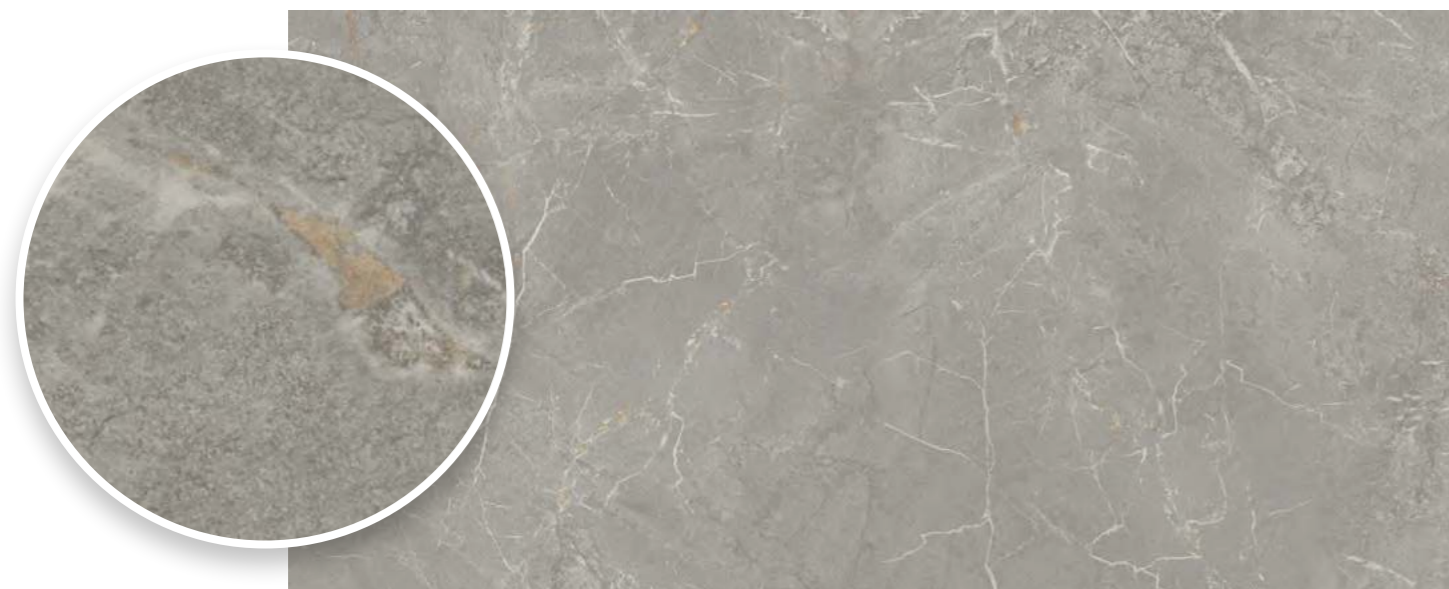

80×160
± 9 mm

KM8016G0271R
 Бриансон серый светлый матовый обрезной 80x160
 Brianson light grey matt rectified

KM8016G0251R
 Бриансон бежевый светлый матовый обрезной 80x160
 Brianson light beige matt rectified