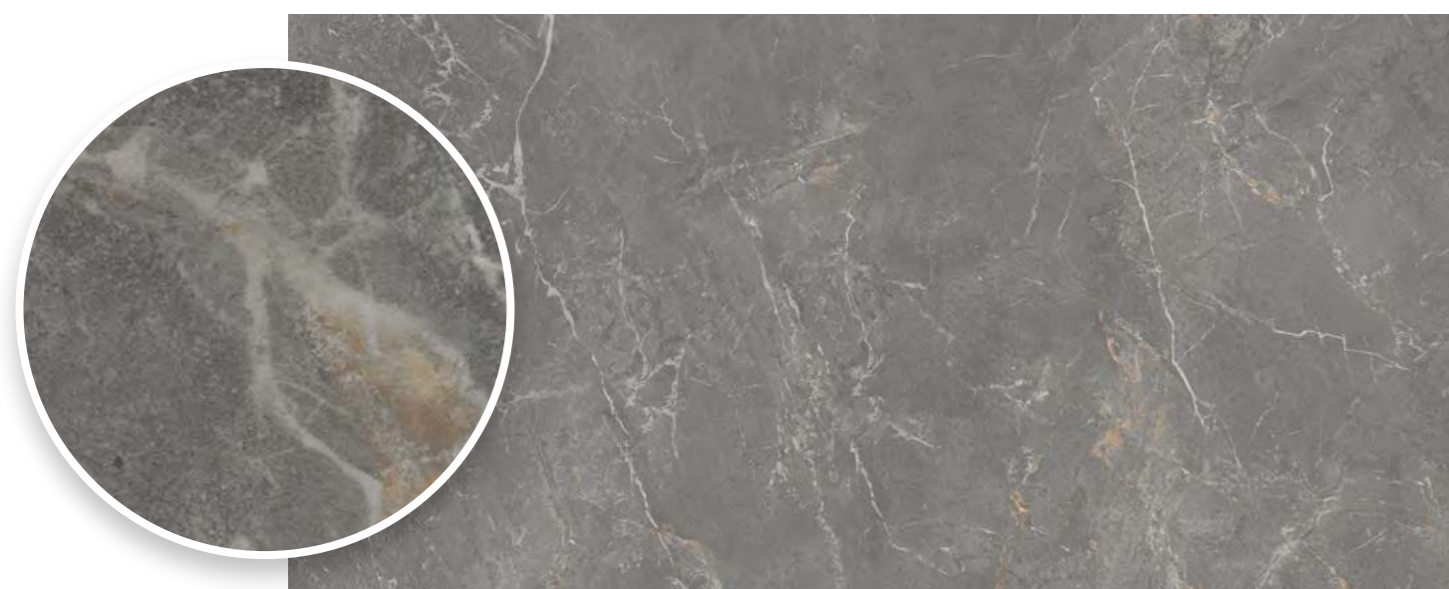

KM8016G0281R
Бриансон серый матовый обрезной 80x160
Brianson grey matt rectified

KM8016G0301R
Бриансон серый тёмный матовый обрезной 80x160
Brianson dark grey matt rectified