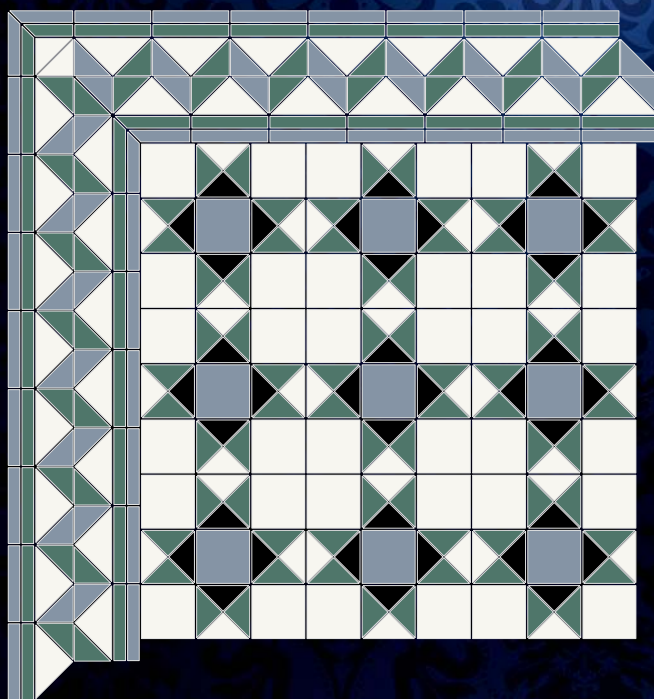

Коллекция «Тифани»

Коллекция «Тифани»

Фон 296x296 мм
Ф-сту(01/08/19/29)

Бордюр 420x237 мм
Б-сту(01/08/29)

Угол 330x330x237 мм
У-сту(01/08/29)

СТy01 (96x96 мм)

СТy19 (96x96 мм)

СТy08 (96x96 мм)

СТy29 (96x96 мм)

Возможны различные варианты цветовых решений:

СТy35
ЗКу12
СТy24
ЗКу38

ЗКу30
ЗКу07
ЗКу14
СТy19

СТy15
ЗКу05
СТy06
СТy19

Упаковочные данные

КОЛЛЕКЦИЯ «ТИФАНИ»	РАЗМЕР ИЗДЕЛИЯ (мм.)	ШТУК В КОРОБКЕ	ПЛОЩАДЬ ШТУКА (кв.м.)	ПЛОЩАДЬ КОРОБКА (кв.м.)	ВЕС ШТУКА (кг.)	ВЕС КОРОБКА (кг.)
ФОН	296x296	5	0,09	0,44	1,84	9,21
БОРДЮР	420x237	5	0,10	0,50	2,09	10,46
УГОЛ	330x330x237	5	0,10	0,50	2,11	10,54