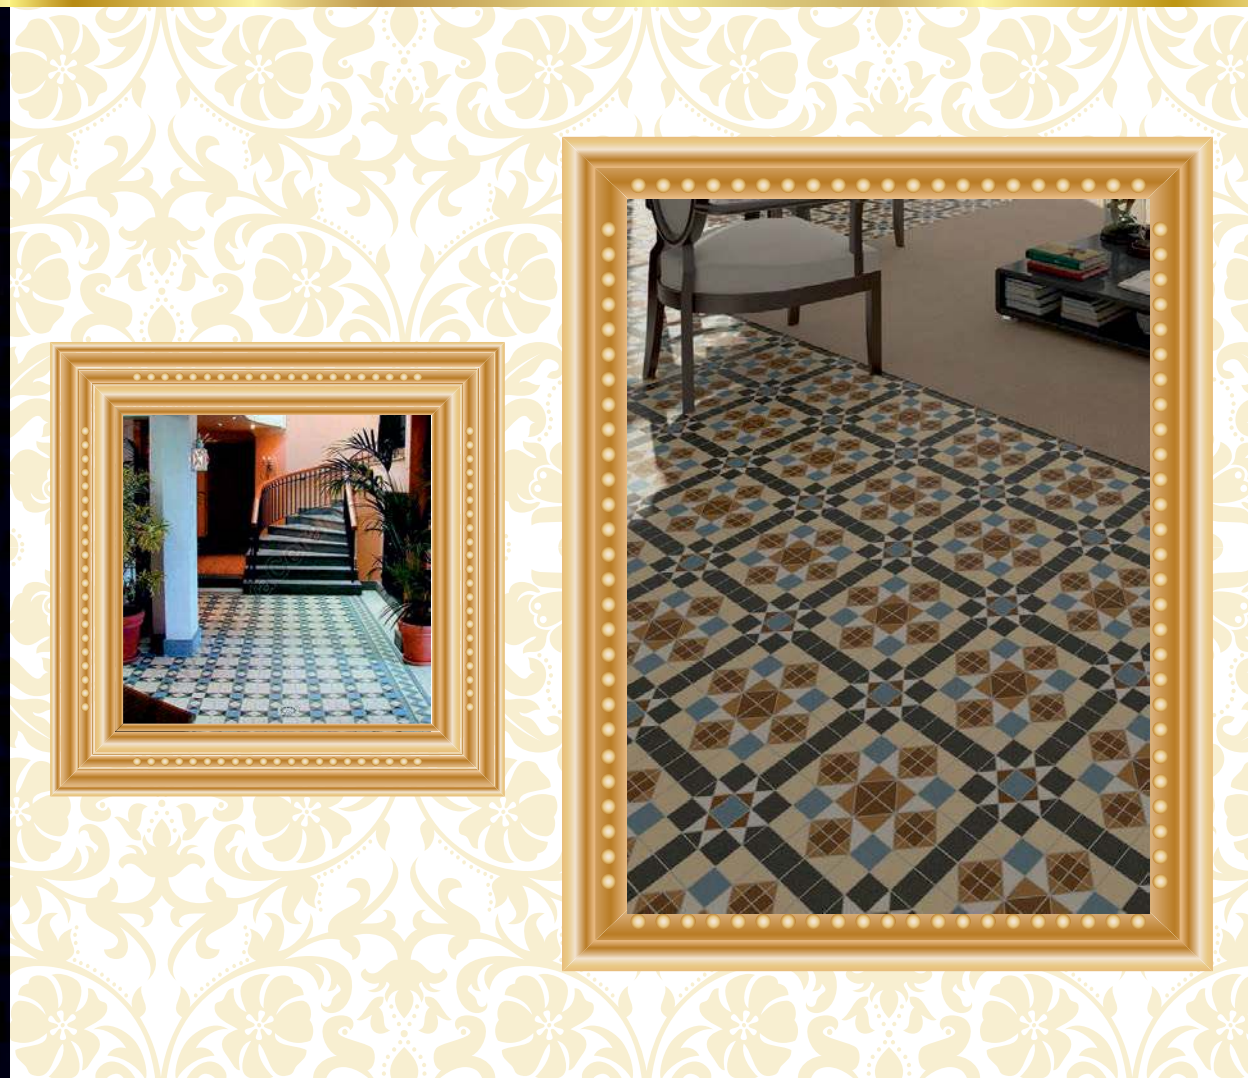

Возможны различные варианты цветовых решений:

Упаковочные данные

КОЛЛЕКЦИЯ «ТИФАНИ»	РАЗМЕР ИЗДЕЛИЯ (мм.)	ШТУК В КОРОБКЕ	ПЛОЩАДЬ ШТУКА (кв.м.)	ПЛОЩАДЬ КОРОБКА (кв.м.)	ВЕС ШТУКА (кг.)	ВЕС КОРОБКА (кг.)
ФОН	296x296	5	0,09	0,44	1,84	9,21
БОРДЮР	420x237	5	0,10	0,50	2,09	10,46
УГОЛ	330x330x237	5	0,10	0,50	2,11	10,54