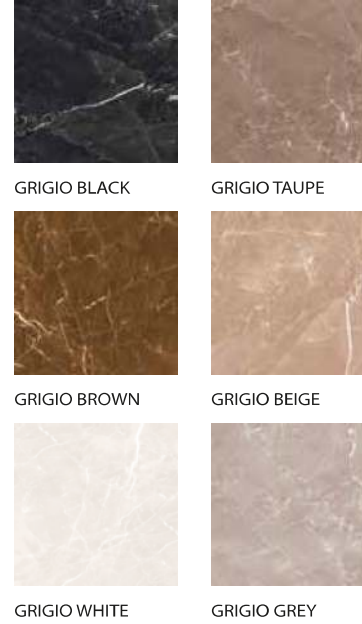

GRIGIO

SERIES

TEKNİK ÖZELLİKLER / TECHNICAL SPECIFICATIONS

EBATLAR / SIZES

RENKLER / COLORS

Klasik mermer görünümünü derin damarlı bir yüzeyle buluşturan GRIGIO, ihtişamıyla hafızalarda yer ediniyor.

GRIGIO combines classical marble look with a deeply veined surface, and becomes unforgettable with its splendor.

DECO|VITA

Available finishes
in this product
**FULL LAPPATO
HDR STONE
SUGAR EFFECT**
FINISH / YÜZEY