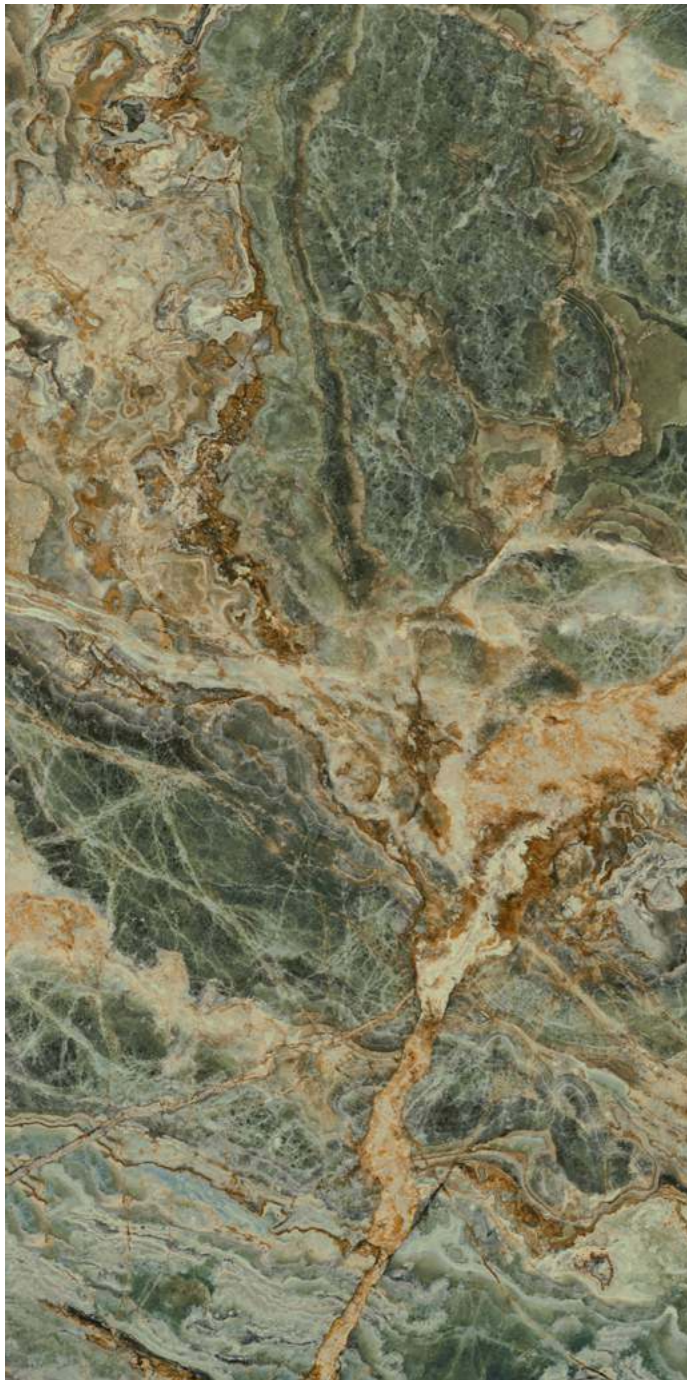

В наборных декорах «Риальто Нобиле» — сразу несколько рисунков и цветов мрамора. Складываясь в общий узор, они объединяют пространство, в котором использованы разные варианты фоновой отделки.

“Rialto Nobile” compound decorative elements include several patterns and colours of marble at a time. Assembled as a whole pattern, they integrate the space where various options of the background tiles are used.