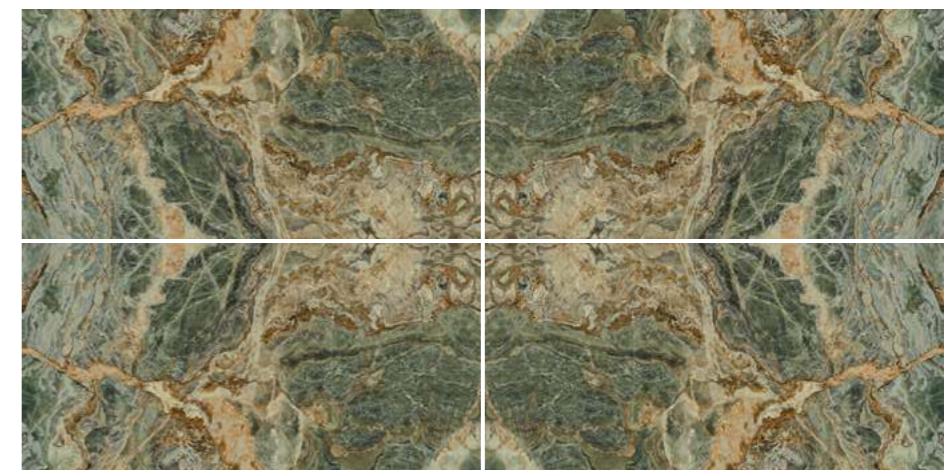

В МАКСИ-формате 119,5×238,5 предложен зелёный декор из двух панелей, образующих живописную «бабочку». В интерьере играть с «отражением» мраморного рисунка можно с помощью двух плит — или увеличить их число до четырёх, используя сразу две оси симметрии.

The MAXI-size of 119.5×238.5 offers green decorative elements of two panels forming a picturesque "butterfly". In the indoor environment you can play with the marble pattern "reflection" using the two panels — or increase them in number to four and use two axes of symmetry at a time.