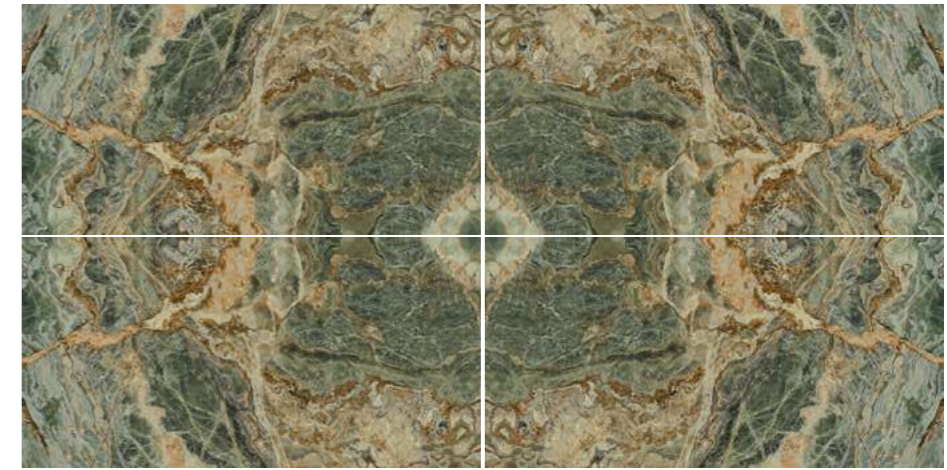

В МАКСИ-формате 119,5×238,5 предложен зелёный декор из двух панелей, образующих живописную «бабочку». В интерьере играть с «отражением» мраморного рисунка можно с помощью двух плит — или увеличить их число до четырёх, используя сразу две оси симметрии.

The MAXI-size of 119.5×238.5 offers green decorative elements of two panels forming a picturesque "butterfly". In the indoor environment you can play with the marble pattern "reflection" using the two panels — or increase them in number to four and use two axes of symmetry at a time.