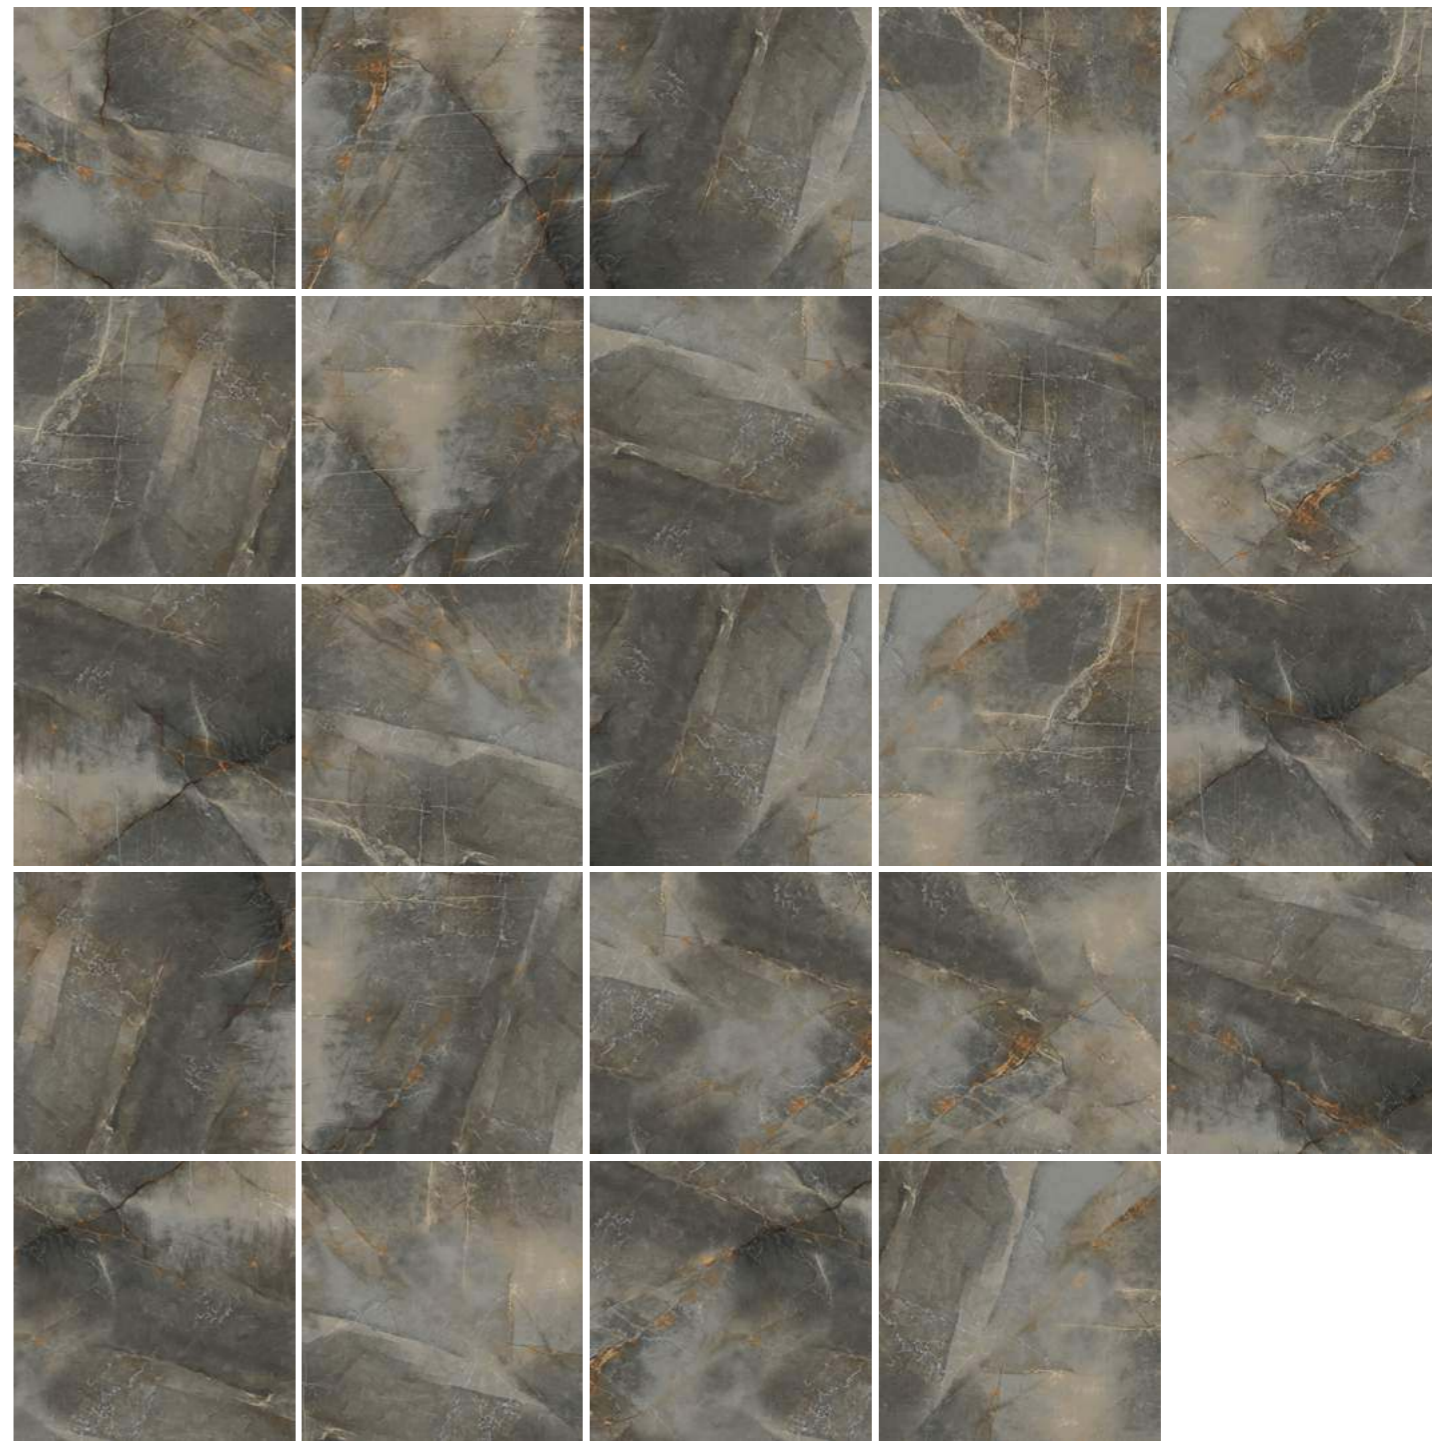

Premiere Stone 6060PRM21HG | Керамогранит 600x600