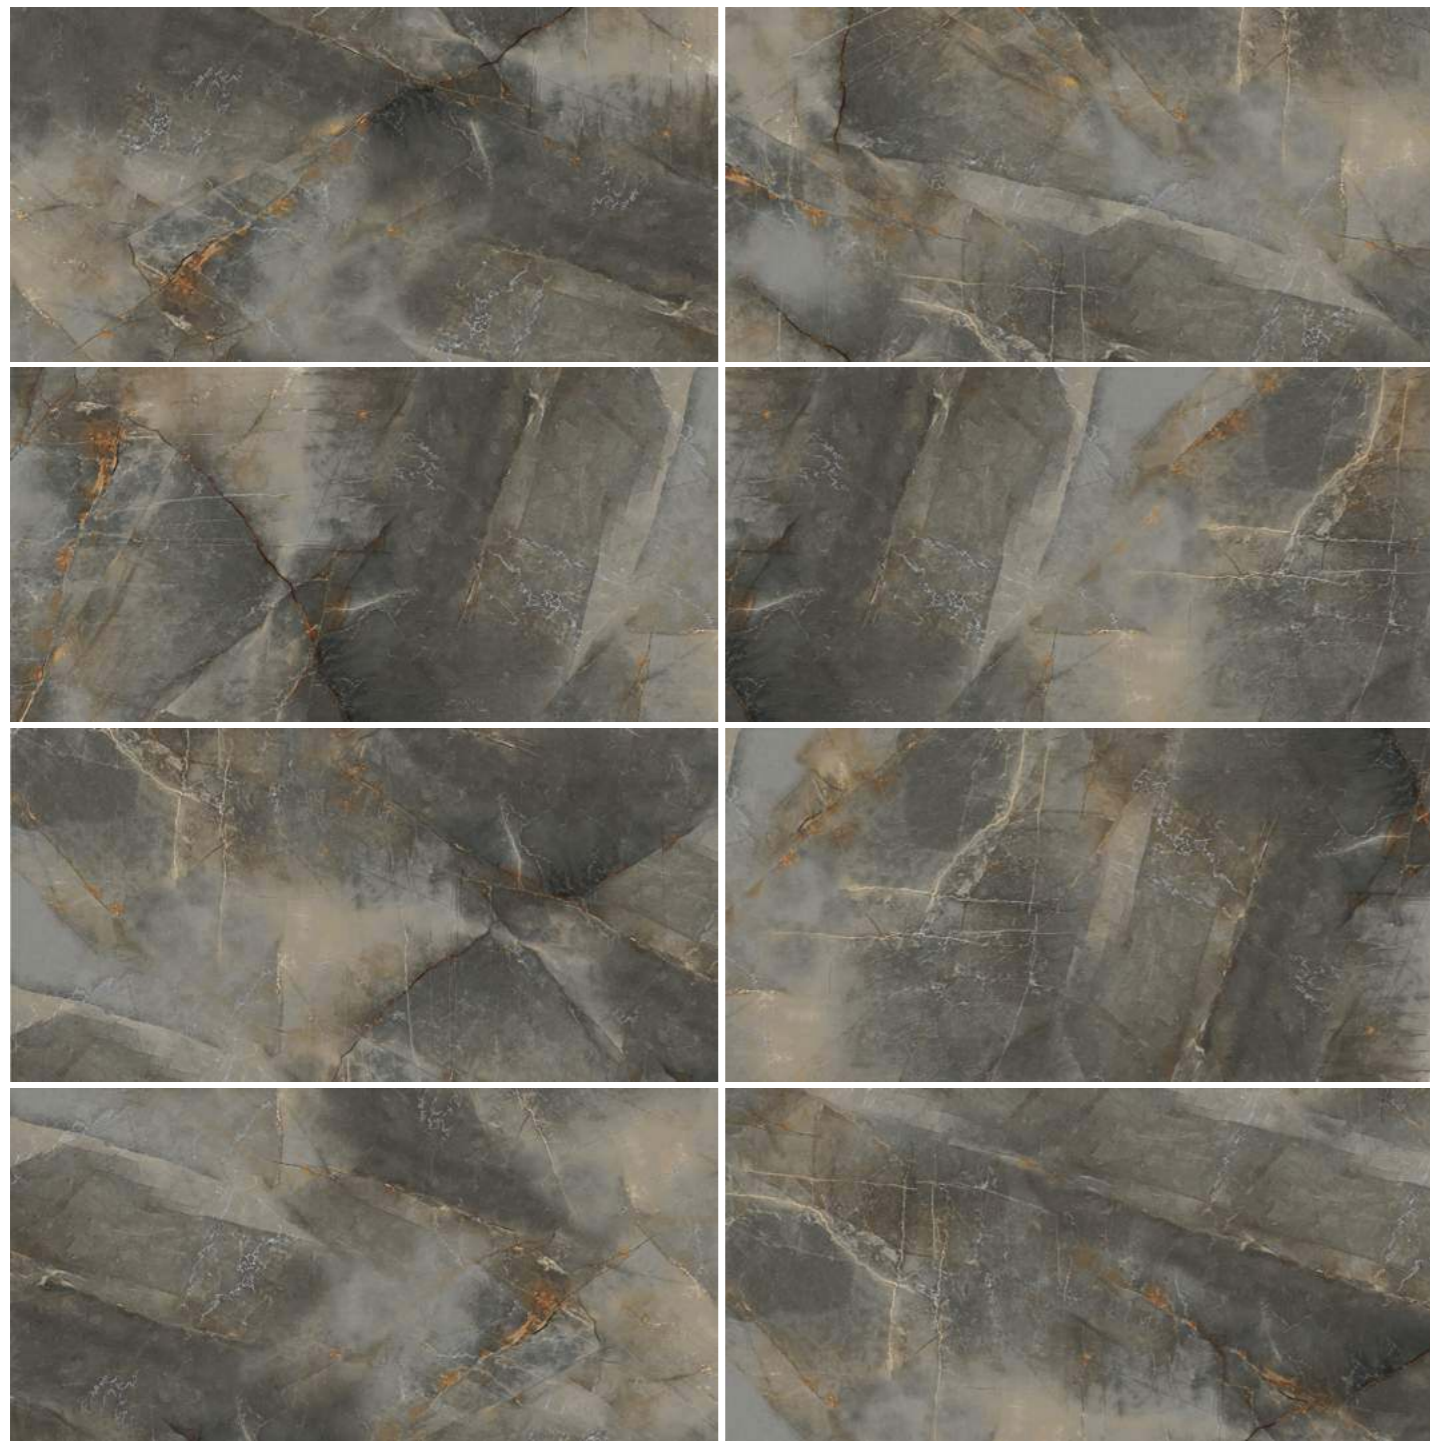

Premiere Stone 60120PRM21HG | Керамогранит 600x1200