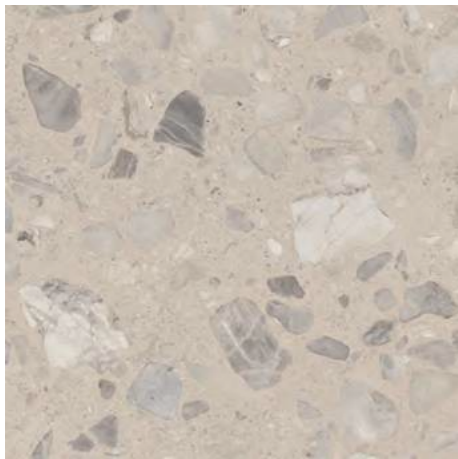

POF011
Бисер бежевый
светлый матовый
20x1,4
Beads light beige matt

KM3090B0211R
Тараскон бежевый светлый
матовый обрезной 30x89,5
Tarascon light beige matt rectified

KM3090B0271R
Тараскон серый светлый
матовый обрезной 30x89,5
Tarascon light grey matt rectified