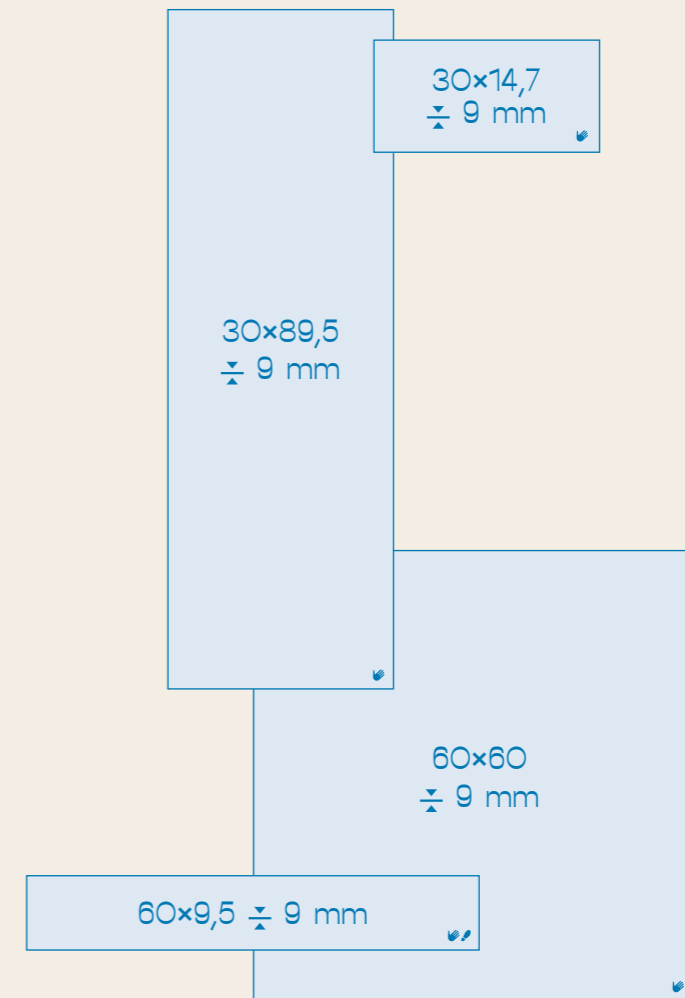

Рисунок необычного камня на декоративных артикулах сочетается с геометрическим паттерном в двух цветах фоновой плитки. Акценты, выполненные блестящим материалом, умножают притягательность декоров.

Tarascon is a picturesque town near Avignon, famous for its castle. This stone structure is famous for its elaborate frescoes in the royal chambers, as well as its halls adorned with a large collection of sculptures.

The tiles reproduce **pietra shell** stone, a limestone extracted from quarries particularly rich in marble residues, containing inclusions of varying sizes. These inclusions create the unique character of this flooring, suitable for both classic and contemporary settings. Graphic designs with larger and smaller inclusions are available. The series also includes a coordinated 60x60 floor and plinth.

The unusual stone design on the decorative pieces is combined with a geometric pattern in two colours on the background tiles. Accents in shiny material enhance the appeal of the decorative elements.