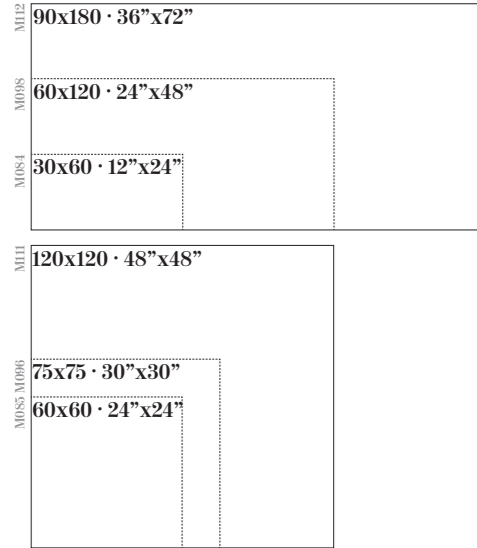

SOMA

POLISHED PORCELAIN

Sizes / Formatos

POLISHED RECTIFIED

All mosaics
page 392
Todos los
mosaicos pág. 392

Shade Variation / Variación Gráfica

Soma Blanco
90x180 /
36" x 72"

Soma Perla
90x180 /
36" x 72"