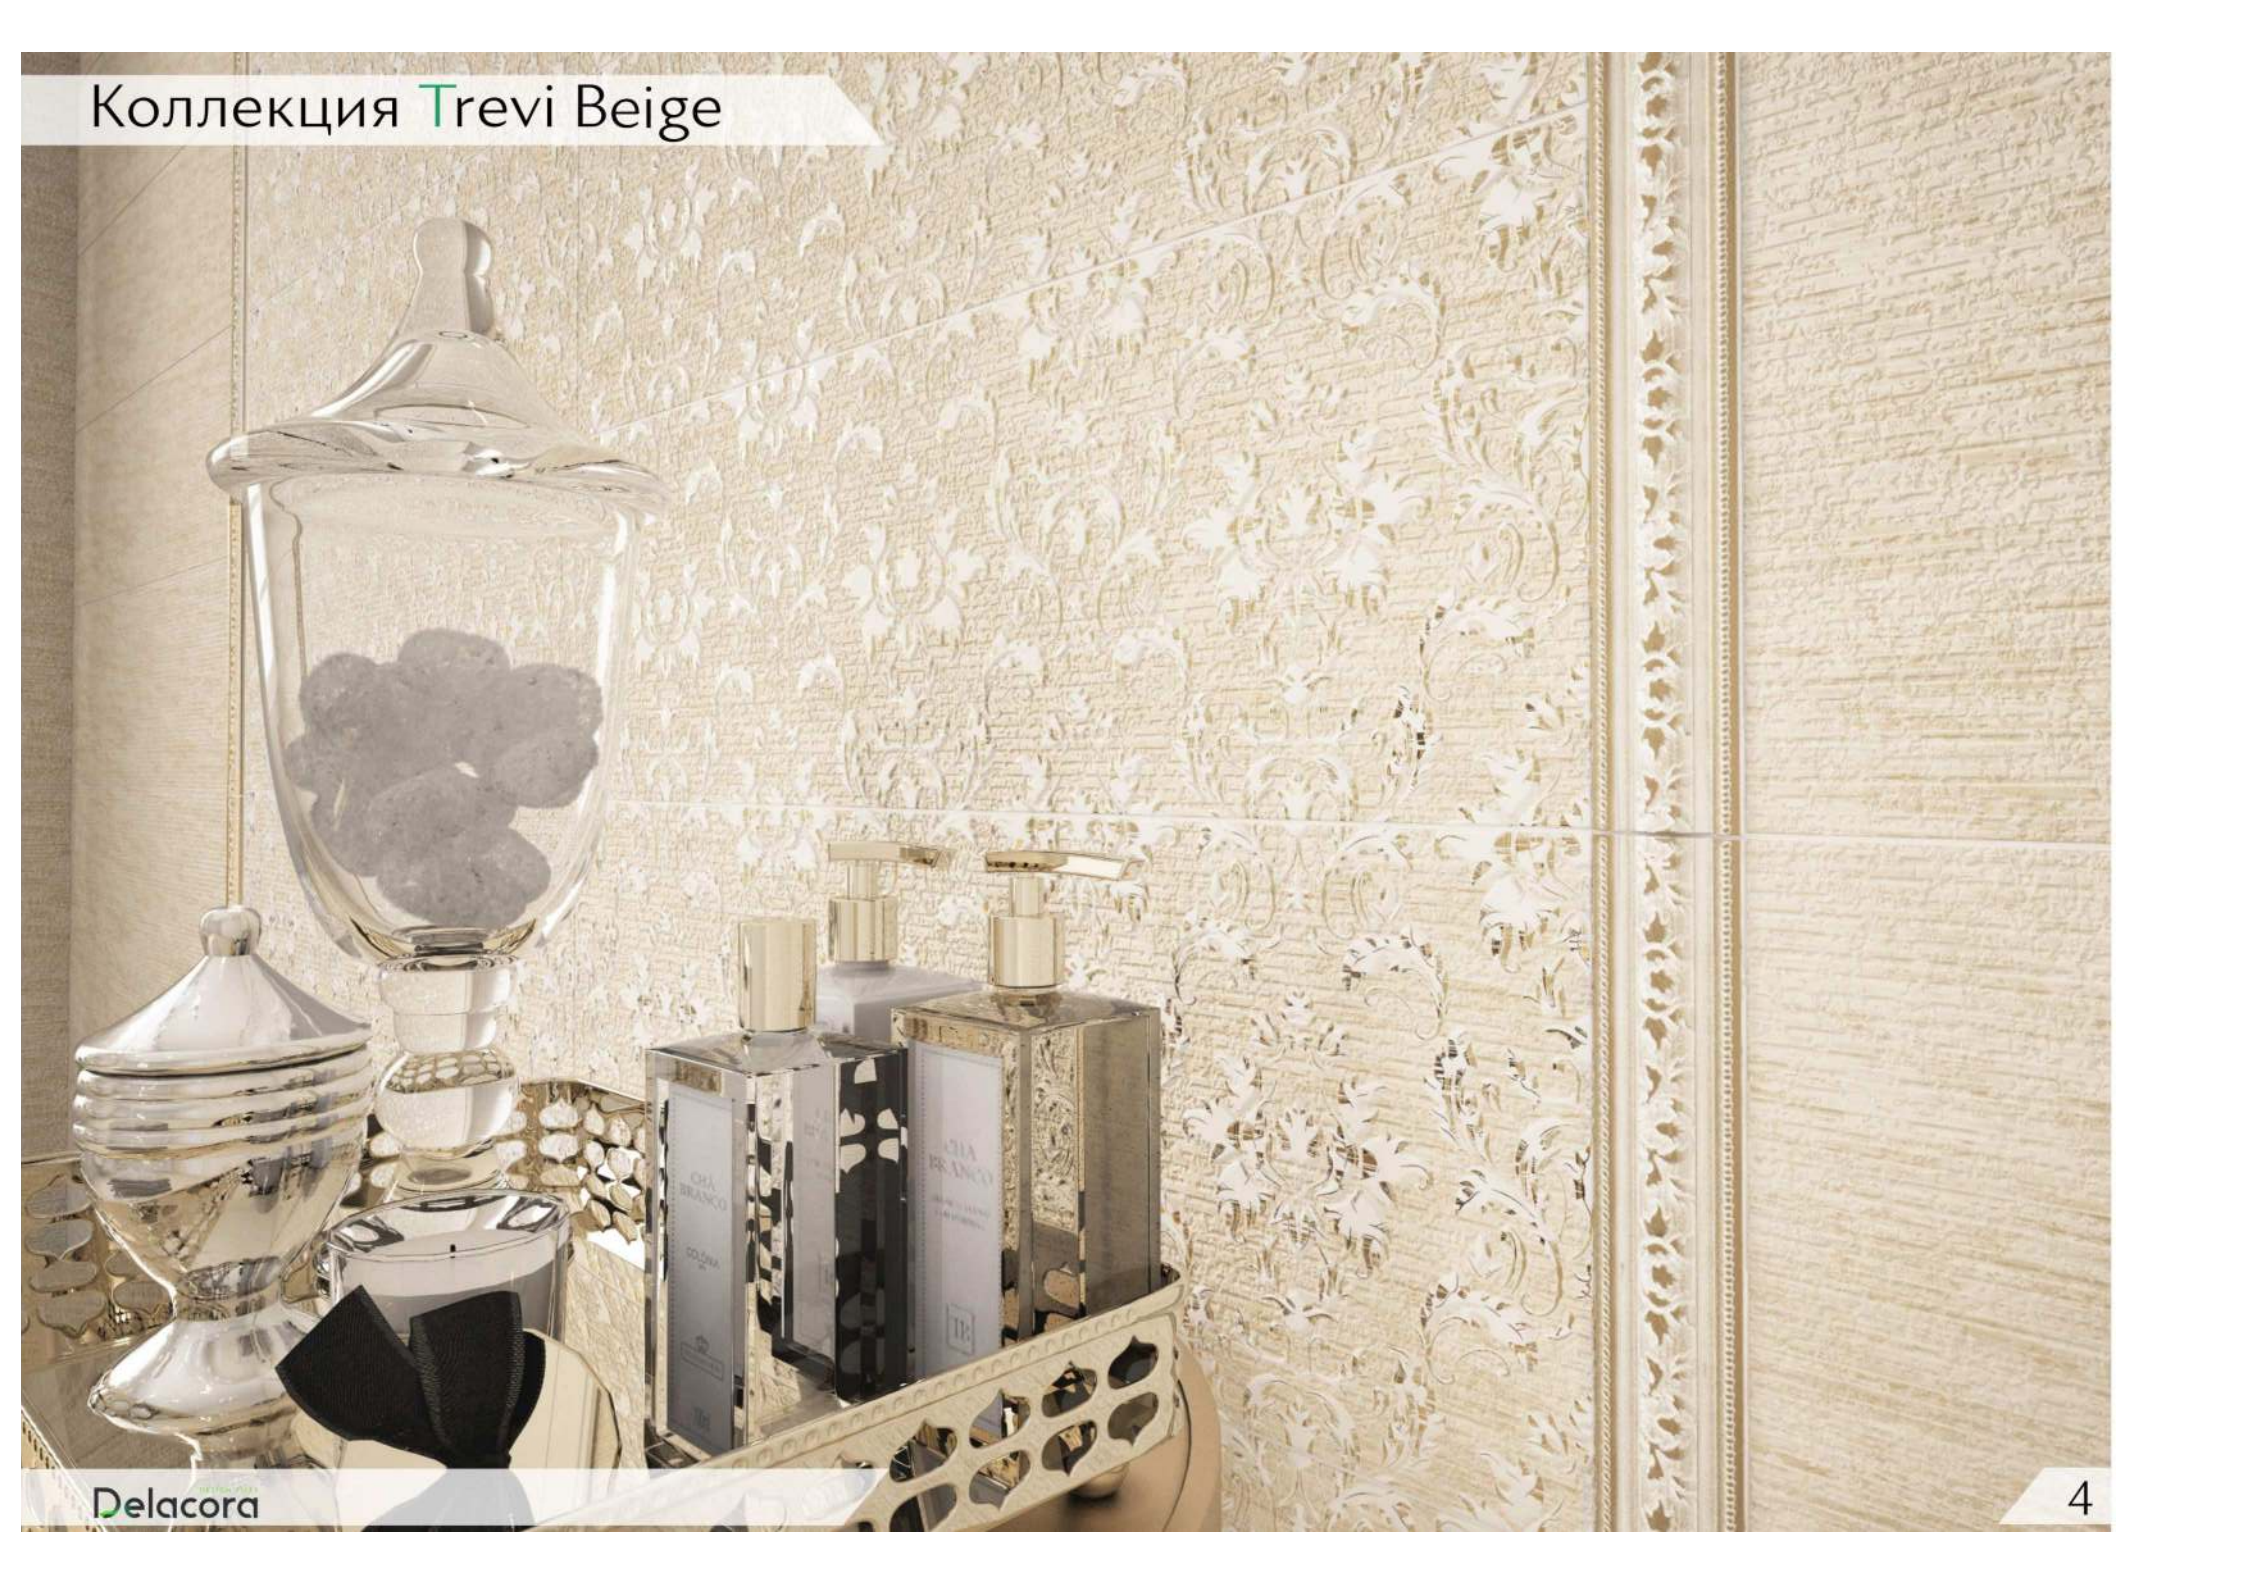

Коллекция Trevi Beige