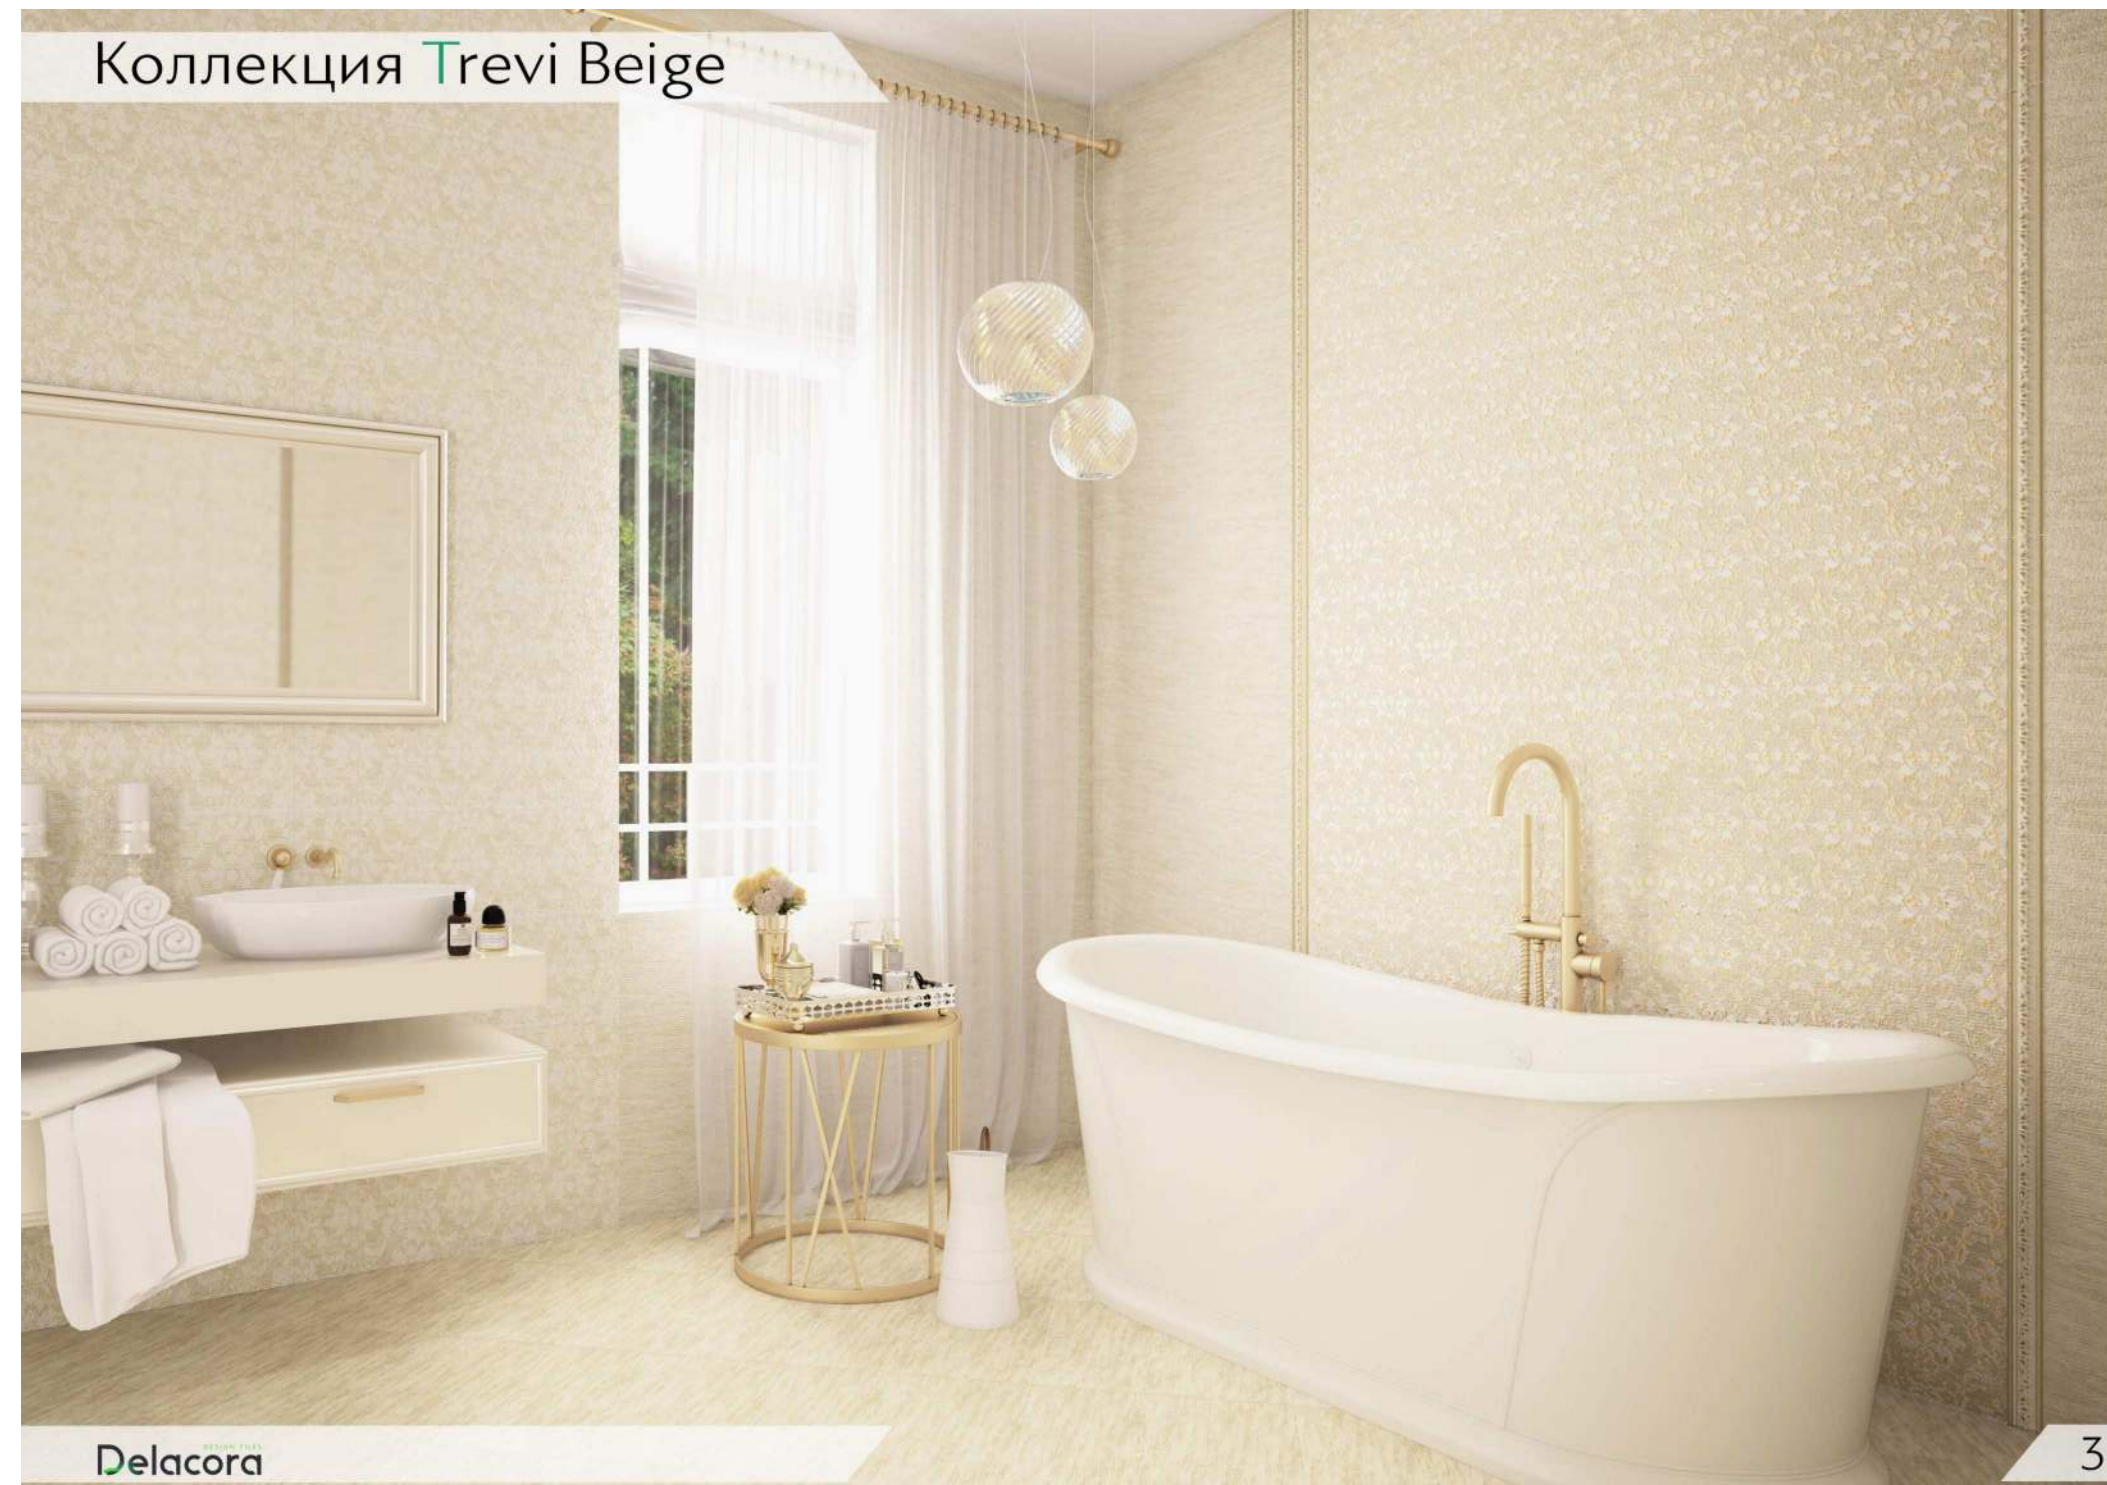

Delacora
DESIGNER TILES FOR YOU

Trevi Beige
Трэви Беж

Trevi Beige

Коллекция Trevi Beige

Коллекция Trevi Beige нежная и матовая. Лёгкая текстура сланца в бежевых оттенках на плавном рельефе придаёт мягкость интерьеру. Белые глянцевые вензеля с эффектом золота элегантно переливаются и являются изюминкой коллекции. Рисунок на бордюре повторяет форму вензеля и гармонично подчёркивает элегантность плитки.

Коллекция Trevi Beige

Коллекция Trevi Beige

Коллекция Trevi Beige

Коллекция Trevi Beige

1000x1920

Выставочная техническая панель под европейский формат экспозиторов 1000x1920 мм.

The logo for Delacora features the word "Delacora" in a bold, black, sans-serif font. The letter "D" is stylized with a green leaf-like shape on its left side.

Delacora

DESIGNER TILES FOR YOU

Trevi Gray

Трэви Грей

Trevi Gray

Коллекция Trevi Gray

Нежная матовая коллекция Trevi Gray имеет лёгкую текстуру сланца светло-серого цвета на плавном рельефе. Глянцевые вензеля с эффектом серебряной патины элегантно переливаются и являются изюминкой коллекции. Рисунок на бордюре повторяет форму вензеля и гармонично подчёркивает элегантность плитки.