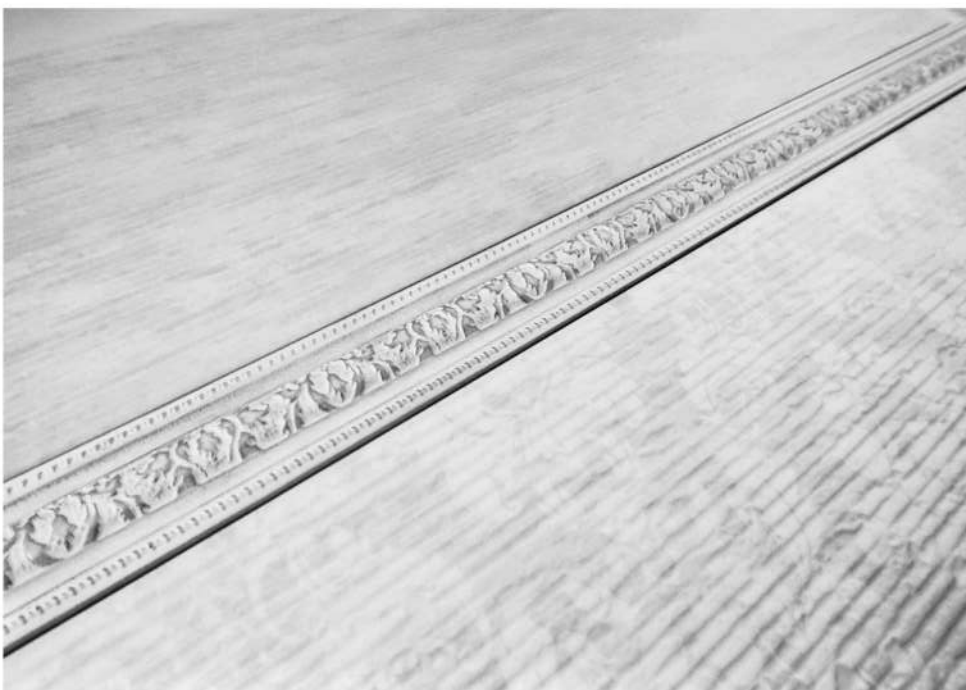

Delacora
DESIGNER TILES FOR YOU

Trevi Beige
Трэви Беж

Trevi Beige

Коллекция Trevi Beige

Коллекция Trevi Beige нежная и матовая. Лёгкая текстура сланца в бежевых оттенках на плавном рельефе придаёт мягкость интерьеру. Белые глянцевые вензеля с эффектом золота элегантно переливаются и являются изюминкой коллекции. Рисунок на бордюре повторяет форму вензеля и гармонично подчёркивает элегантность плитки.

Коллекция Trevi Beige

Коллекция Trevi Beige

Коллекция Trevi Beige

Коллекция Trevi Beige

1000x1920

Выставочная техническая панель под европейский формат экспозиторов 1000x1920 мм.

The logo for Delacora features the word "Delacora" in a bold, black, sans-serif font. The letter "D" is stylized with a green leaf-like shape on its left side.

Delacora

DESIGNER TILES FOR YOU

Trevi Gray

Трэви Грей

Trevi Gray

Коллекция Trevi Gray

Нежная матовая коллекция Trevi Gray имеет лёгкую текстуру сланца светло-серого цвета на плавном рельефе. Глянцевые вензеля с эффектом серебряной патины элегантно переливаются и являются изюминкой коллекции. Рисунок на бордюре повторяет форму вензеля и гармонично подчёркивает элегантность плитки.