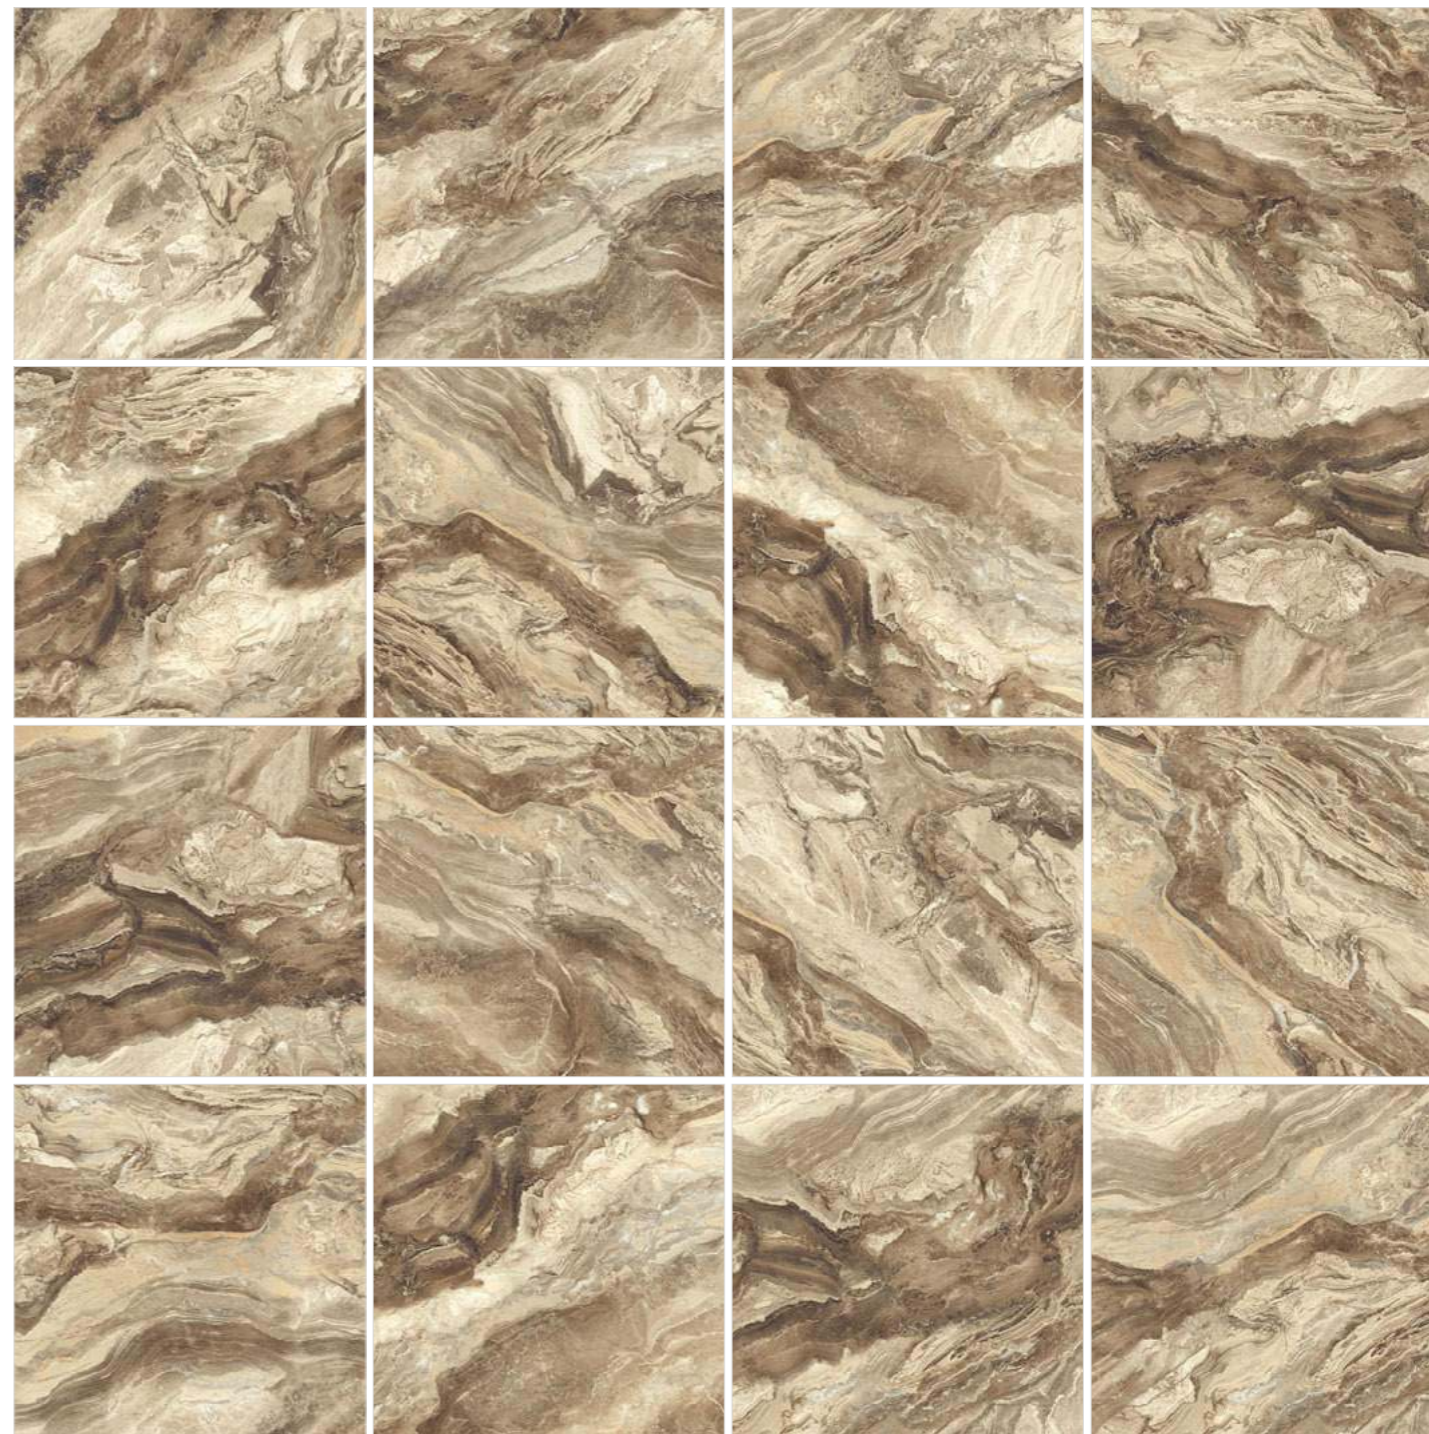

Persia Beige 6060PRS11P | Керамогранит 600x600

Persia Beige 60120PRS11P  
Persia Brown 60120PRS21P  
Persia Brown 6060PRS21P

Persia Brown 60120PRS21P | Керамогранит 600x1200

Persia Brown 6060PRS21P | Керамогранит 600x600

Persia Beige 60120PRS11P  
Persia Brown 6060PRS21P