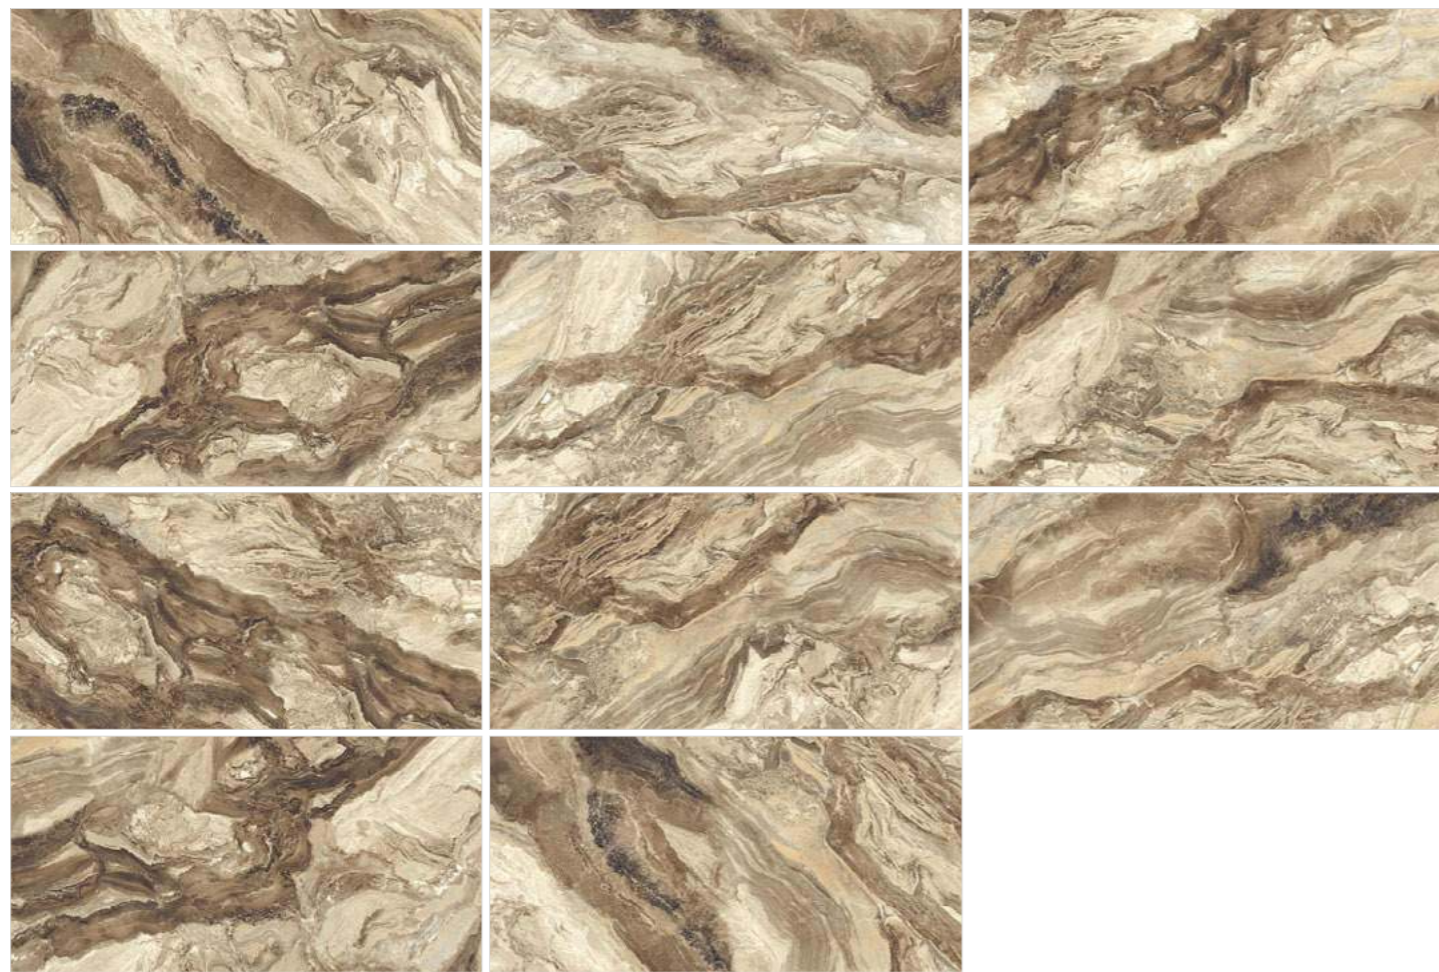

Persia Beige 6060PRS11P | Керамогранит 600x600

Persia Beige 60120PRS11P  
Persia Brown 60120PRS21P  
Persia Brown 6060PRS21P

Persia Brown 60120PRS21P | Керамогранит 600x1200

Persia Brown 6060PRS21P | Керамогранит 600x600

Persia Beige 60120PRS11P  
Persia Brown 6060PRS21P