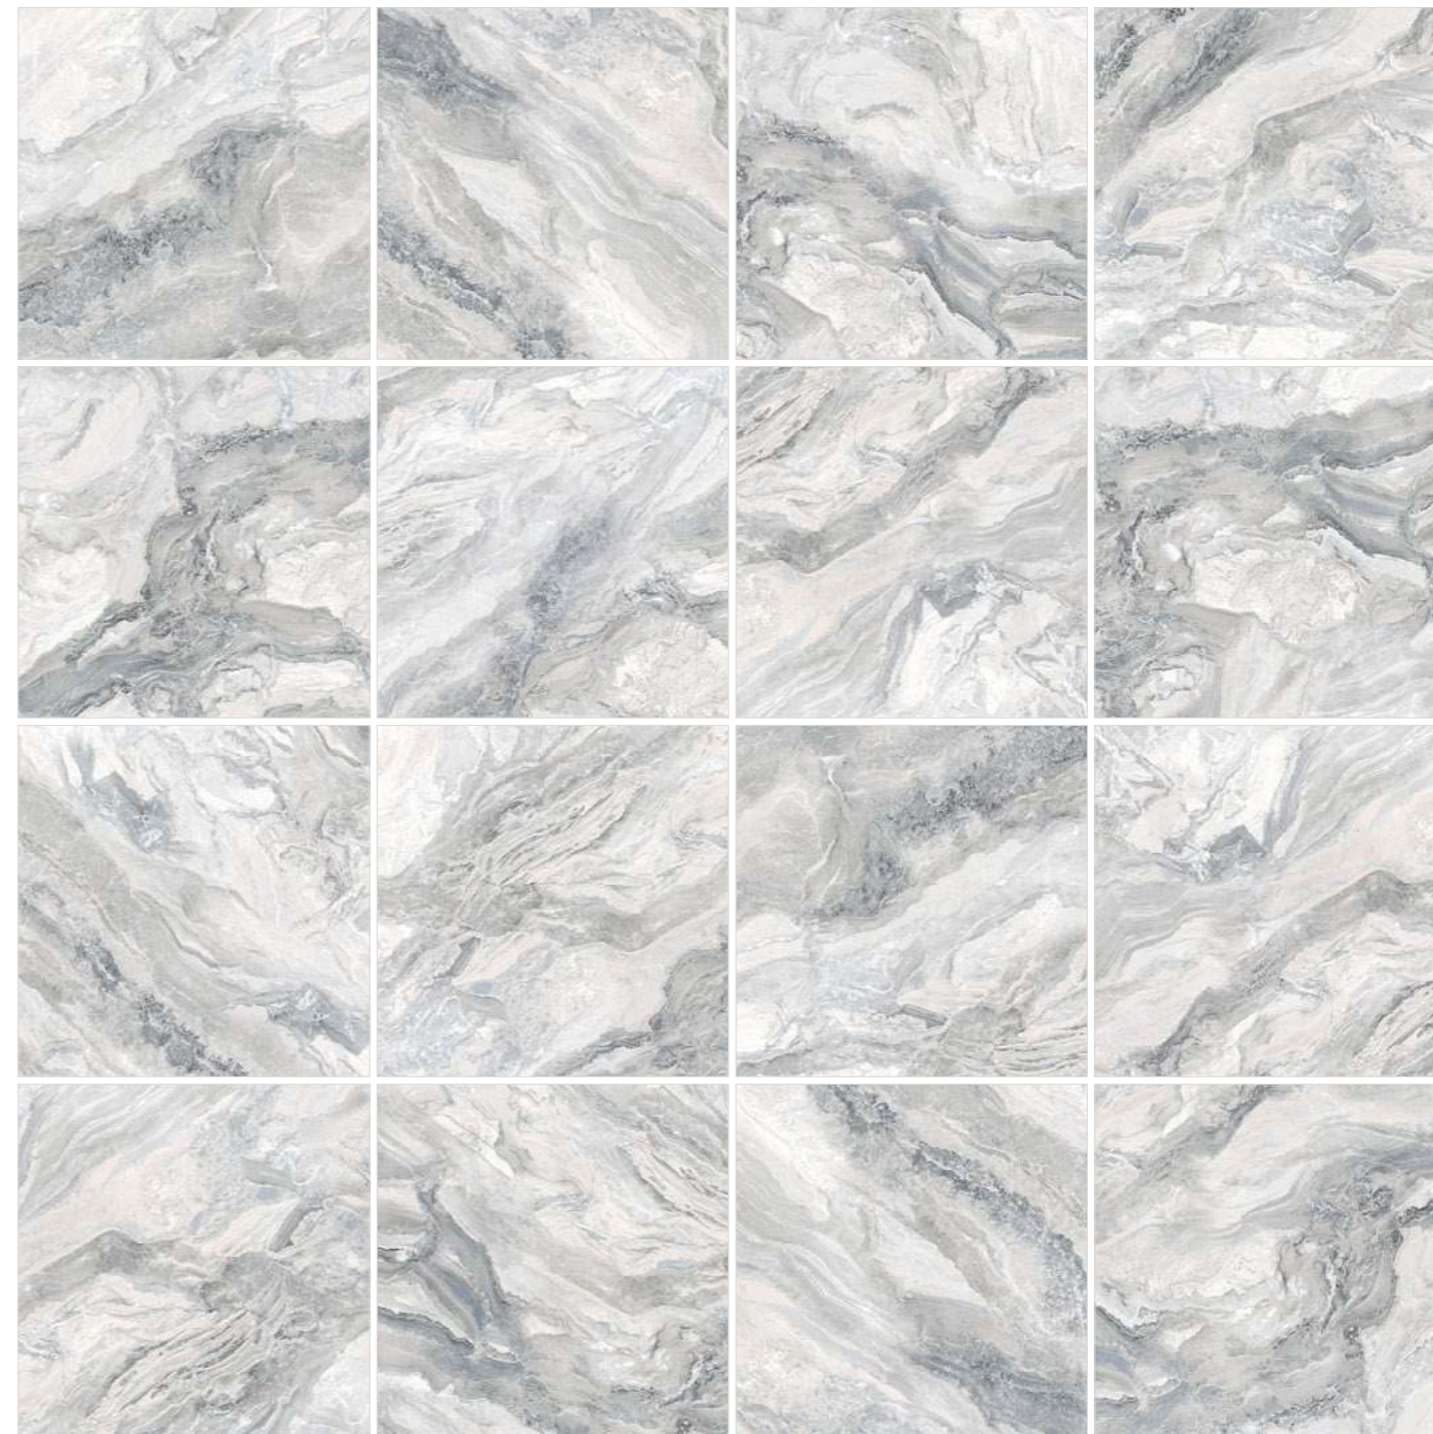

Persia Gray 6060PRS15P | Керамогранит 600x600