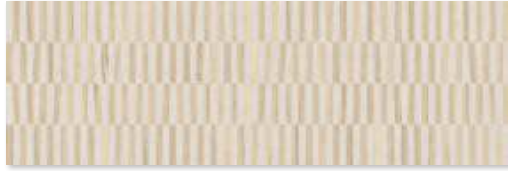

GADES WALL TILE *White Body*
REVESTIMIENTO / FAÏENCE

32x99 cm / 12,6"x39"

Taroko-R Beige
R.021