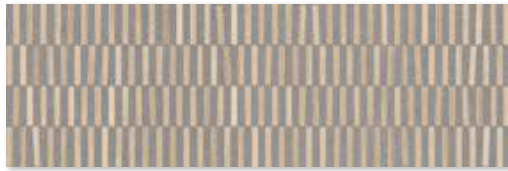

Taroko-R Antracita
R.021

32x99 cm / 12,6"x39"