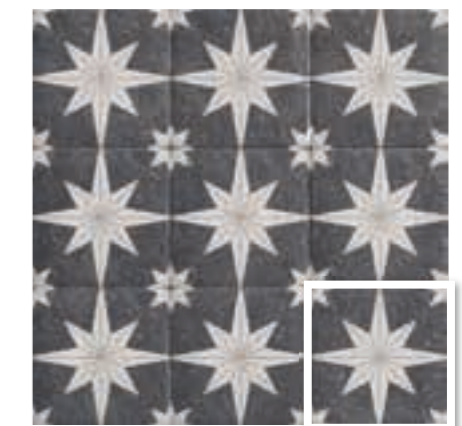

WHITE BALI STONE  
20x20 (M 280) 8"x8"

COMPASS WHITE  
20x20 (M 280) 8"x8"

SAND BALI STONE  
20x20 (M 280) 8"x8"

COMPASS SAND  
20x20 (M 280) 8"x8"

LAVA BALI STONE  
20x20 (M 280) 8"x8"

COMPASS LAVA  
20x20 (M 280) 8"x8"