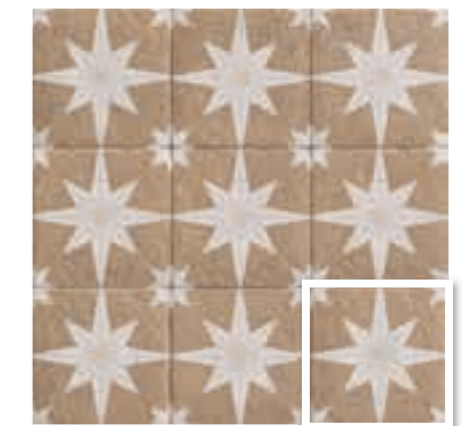

OPTYM  
ORIGINAL PORCELAIN TILE

MAINZU  
PORCELAIN

COMPASS 20x20 · 8"x8"

Compass Lava 20x20 · 8"x8"

94 Compass White 20x20 · 8"x8" · Compass Lava 20x20 · 8"x8"

- ANTIDESLIZANTE ANTI SLIP
- ACABADO MATE MATT FINISH
- DESTONIFICADO VARIATION
- PAVIMENTO Y REVESTIMIENTO FLOOR & WALL TILE
- RES. A LAS MANCHAS RESISTANT TO STAINS CLASE 5
- RES. AL RAYADO SCRATCH RESISTANT MOHS 6
- RES. AL DESGASTE WEAR RESISTANT PEI IV
- RES. A LOS QUÍMICOS RESISTANT TO CHEMICALS GA-GLA-GHA

WHITE BALI STONE  
20x20 (M 280) 8"x8"

COMPASS WHITE  
20x20 (M 280) 8"x8"

SAND BALI STONE  
20x20 (M 280) 8"x8"

COMPASS SAND  
20x20 (M 280) 8"x8"

LAVA BALI STONE  
20x20 (M 280) 8"x8"

COMPASS LAVA  
20x20 (M 280) 8"x8"