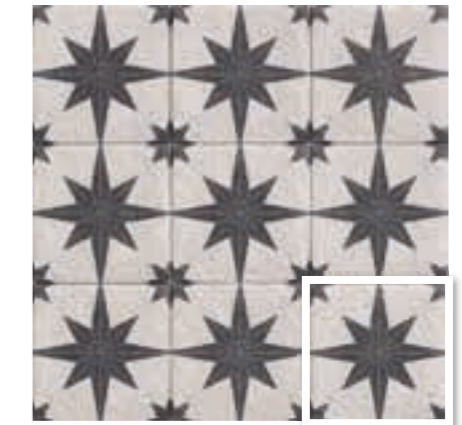

OPTYM  
ORIGINAL PORCELAIN TILE

MAINZU  
PORCELAIN

COMPASS 20x20 · 8"x8"

Compass Lava 20x20 · 8"x8"

94 Compass White 20x20 · 8"x8" · Compass Lava 20x20 · 8"x8"

- ANTIDESLIZANTE ANTI SLIP
- ACABADO MATE MATT FINISH
- DESTONIFICADO VARIATION
- PAVIMENTO Y REVESTIMIENTO FLOOR & WALL TILE
- RES. A LAS MANCHAS RESISTANT TO STAINS CLASE 5
- RES. AL RAYADO SCRATCH RESISTANT MOHS 6
- RES. AL DESGASTE WEAR RESISTANT PEI IV
- RES. A LOS QUÍMICOS RESISTANT TO CHEMICALS GA-GLA-GHA

WHITE BALI STONE  
20x20 (M 280) 8"x8"

COMPASS WHITE  
20x20 (M 280) 8"x8"

SAND BALI STONE  
20x20 (M 280) 8"x8"

COMPASS SAND  
20x20 (M 280) 8"x8"

LAVA BALI STONE  
20x20 (M 280) 8"x8"

COMPASS LAVA  
20x20 (M 280) 8"x8"