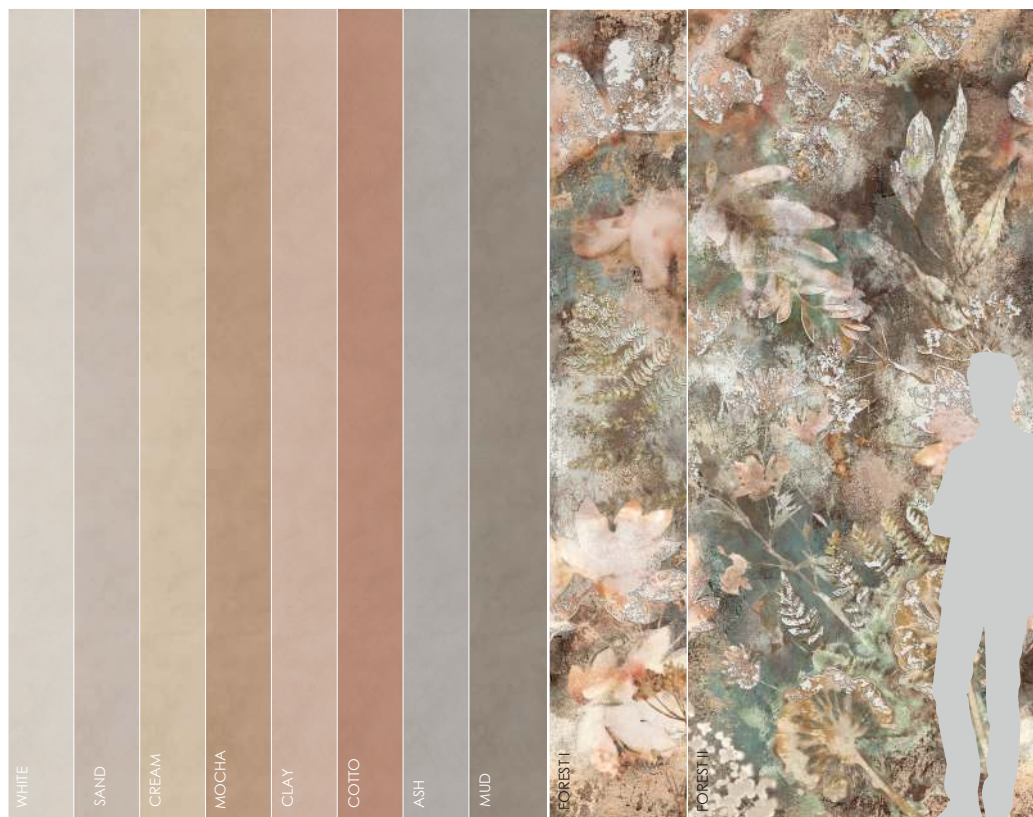

VERSE WHITE RECT
VERSE SAND RECT
VERSE CREAM RECT
VERSE MOCHA RECT
120X280 / 48"X110" L85/M

VERSE CLAY RECT
VERSE COTTO RECT
VERSE ASH RECT
VERSE MUD RECT
120X280 / 48"X110" L85/M

DECOR FOREST I
DECOR FOREST II
120X280 / 48"X110" K69/P

120X120 - 60X120 - 60X60 / 48"X48" - 24"X48" - 24"X24"