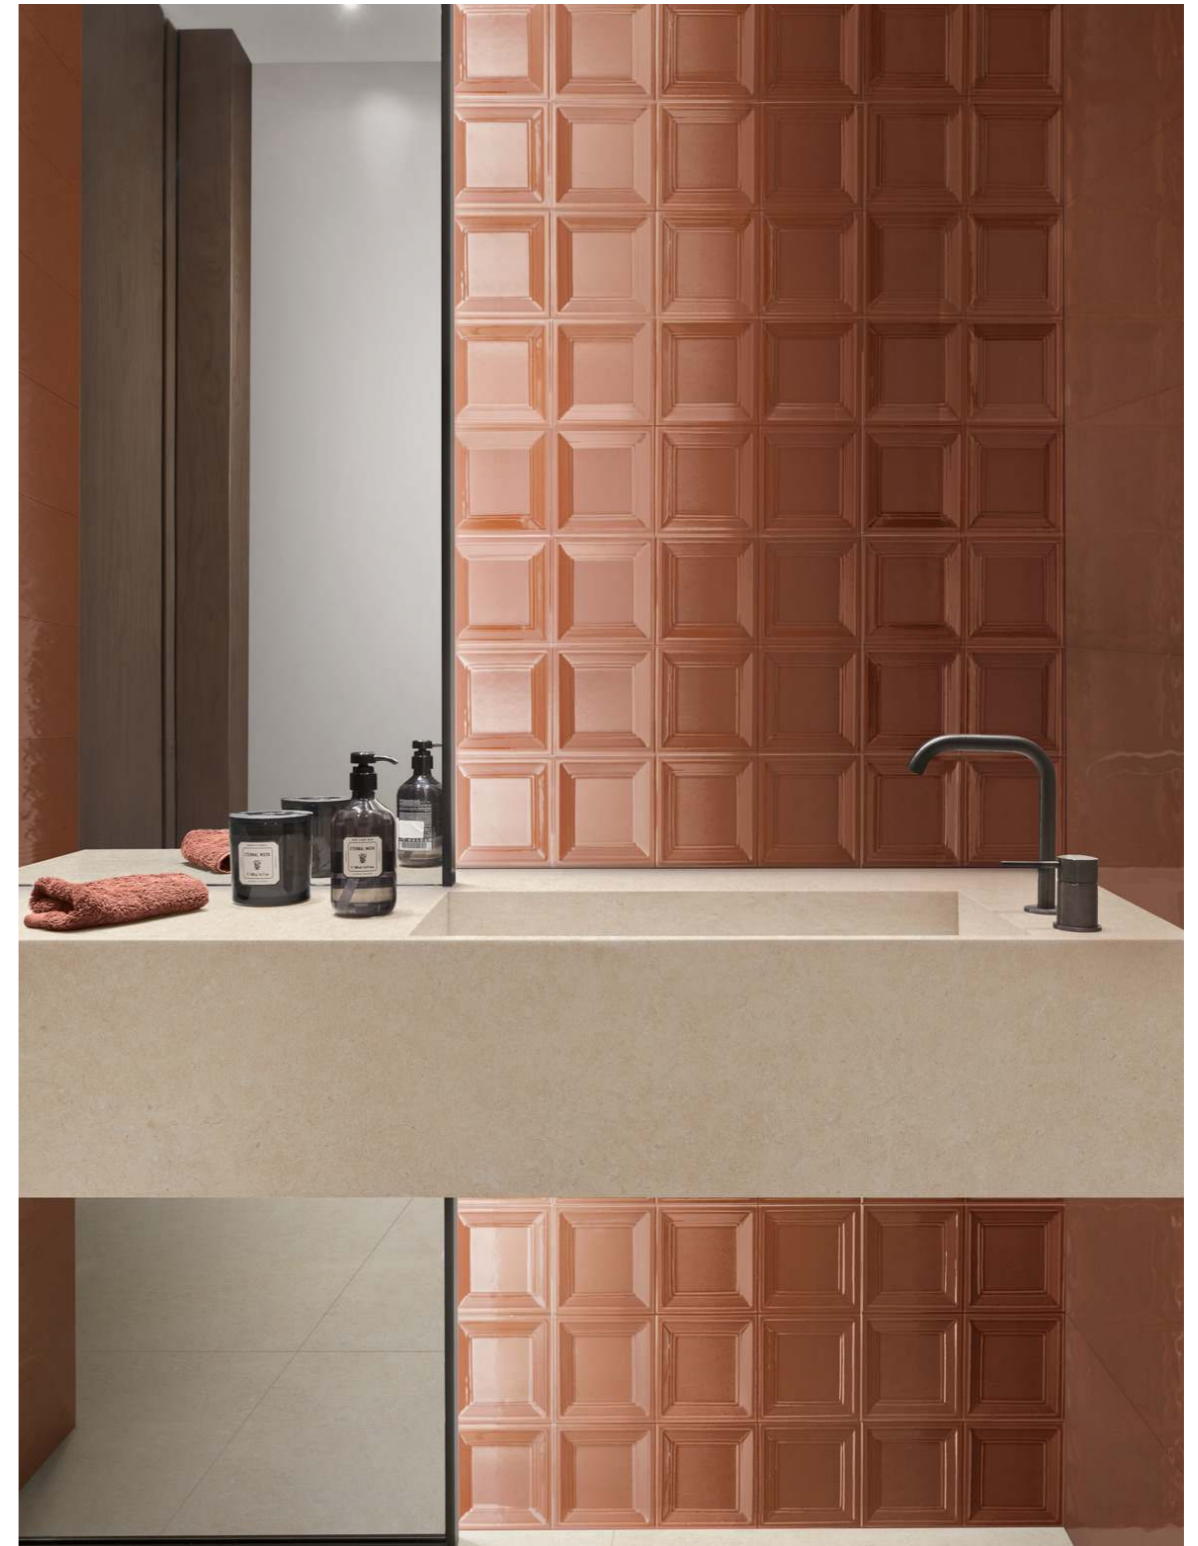

MPHO Grande Marble Look Calacatta Supreme Satin 3D Ink Rt 6Mm 160x320cm
MP62 Bliss Cream Rt 30x90cm
MP5X Bliss 3D Square Cream Rt 30x90cm

MP63 Bliss Brick Rt 30x90cm
MP5W Bliss 3D Square Brick Rt 30x90cm
MAH9 Grande Stone Look Limestone Ivory Satin Rt 6Mm 160x320cm
M9HE Limestone Ivory Rt 6Mm 60x120cm