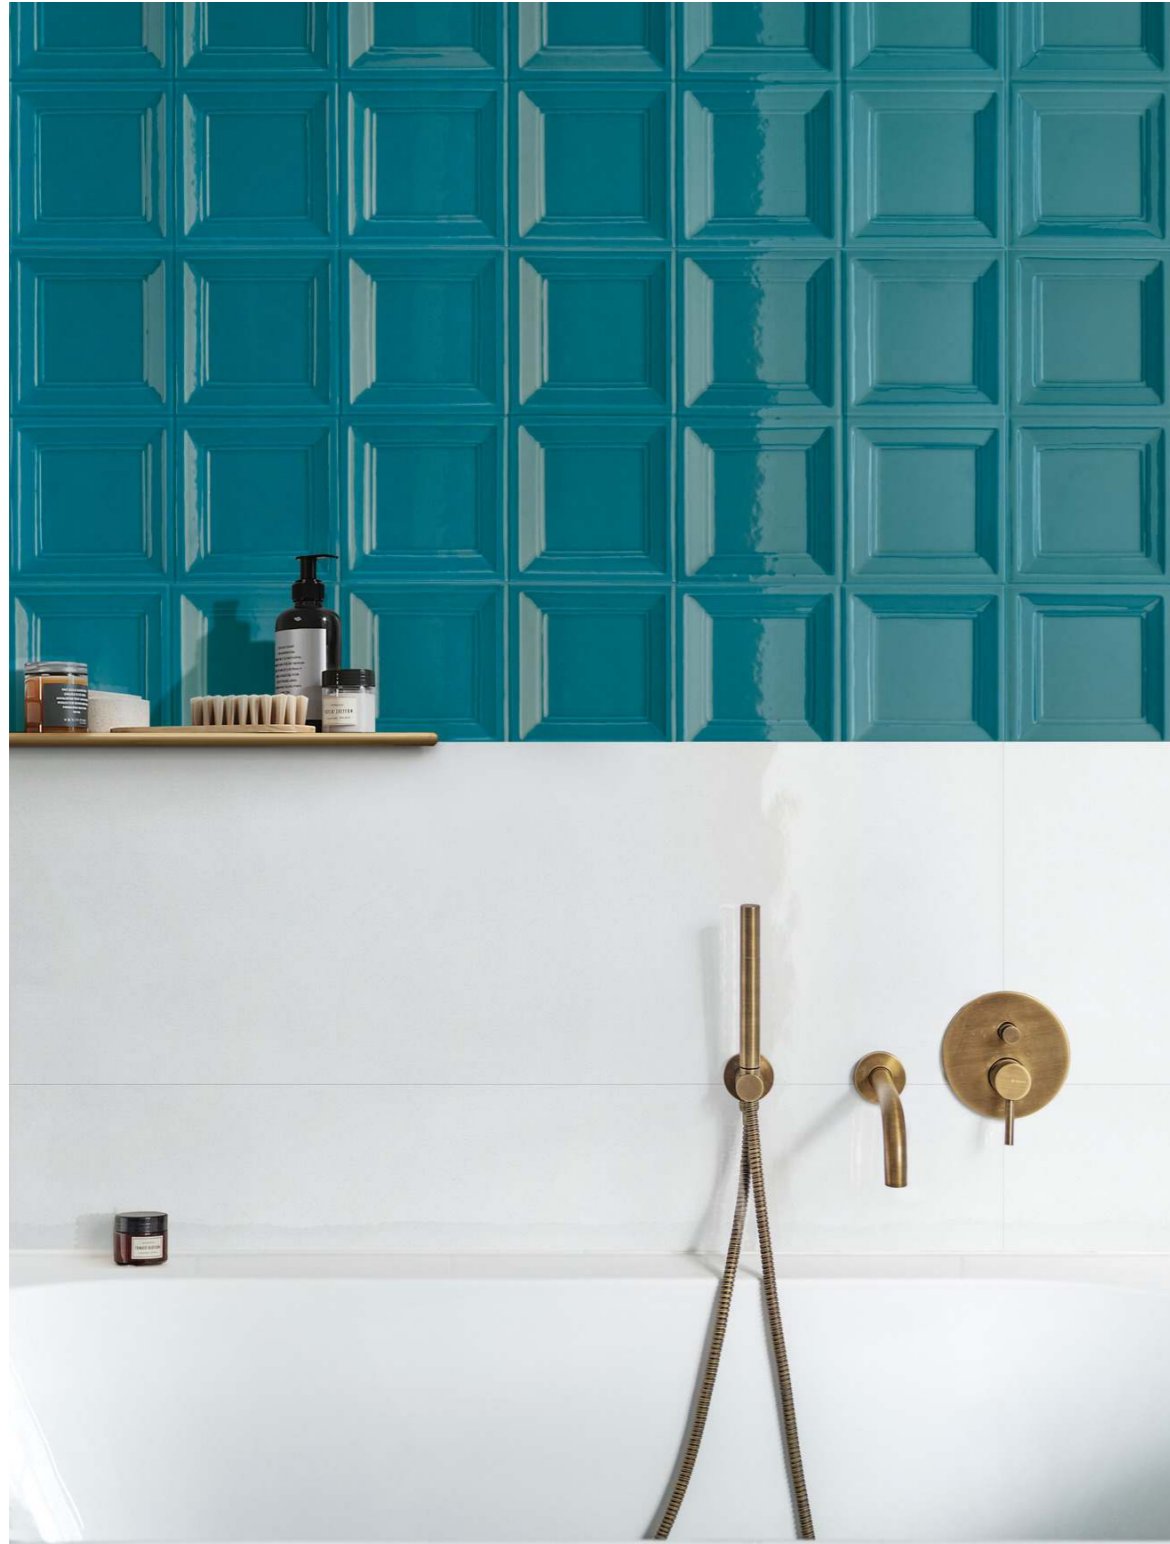

MPG6 Fabula Travertino Cross Bianco Rt 100x100cm
MP62 Bliss Cream Rt 30x90cm
MP5P Bliss 3D Fingers Cream Rt 30x90cm