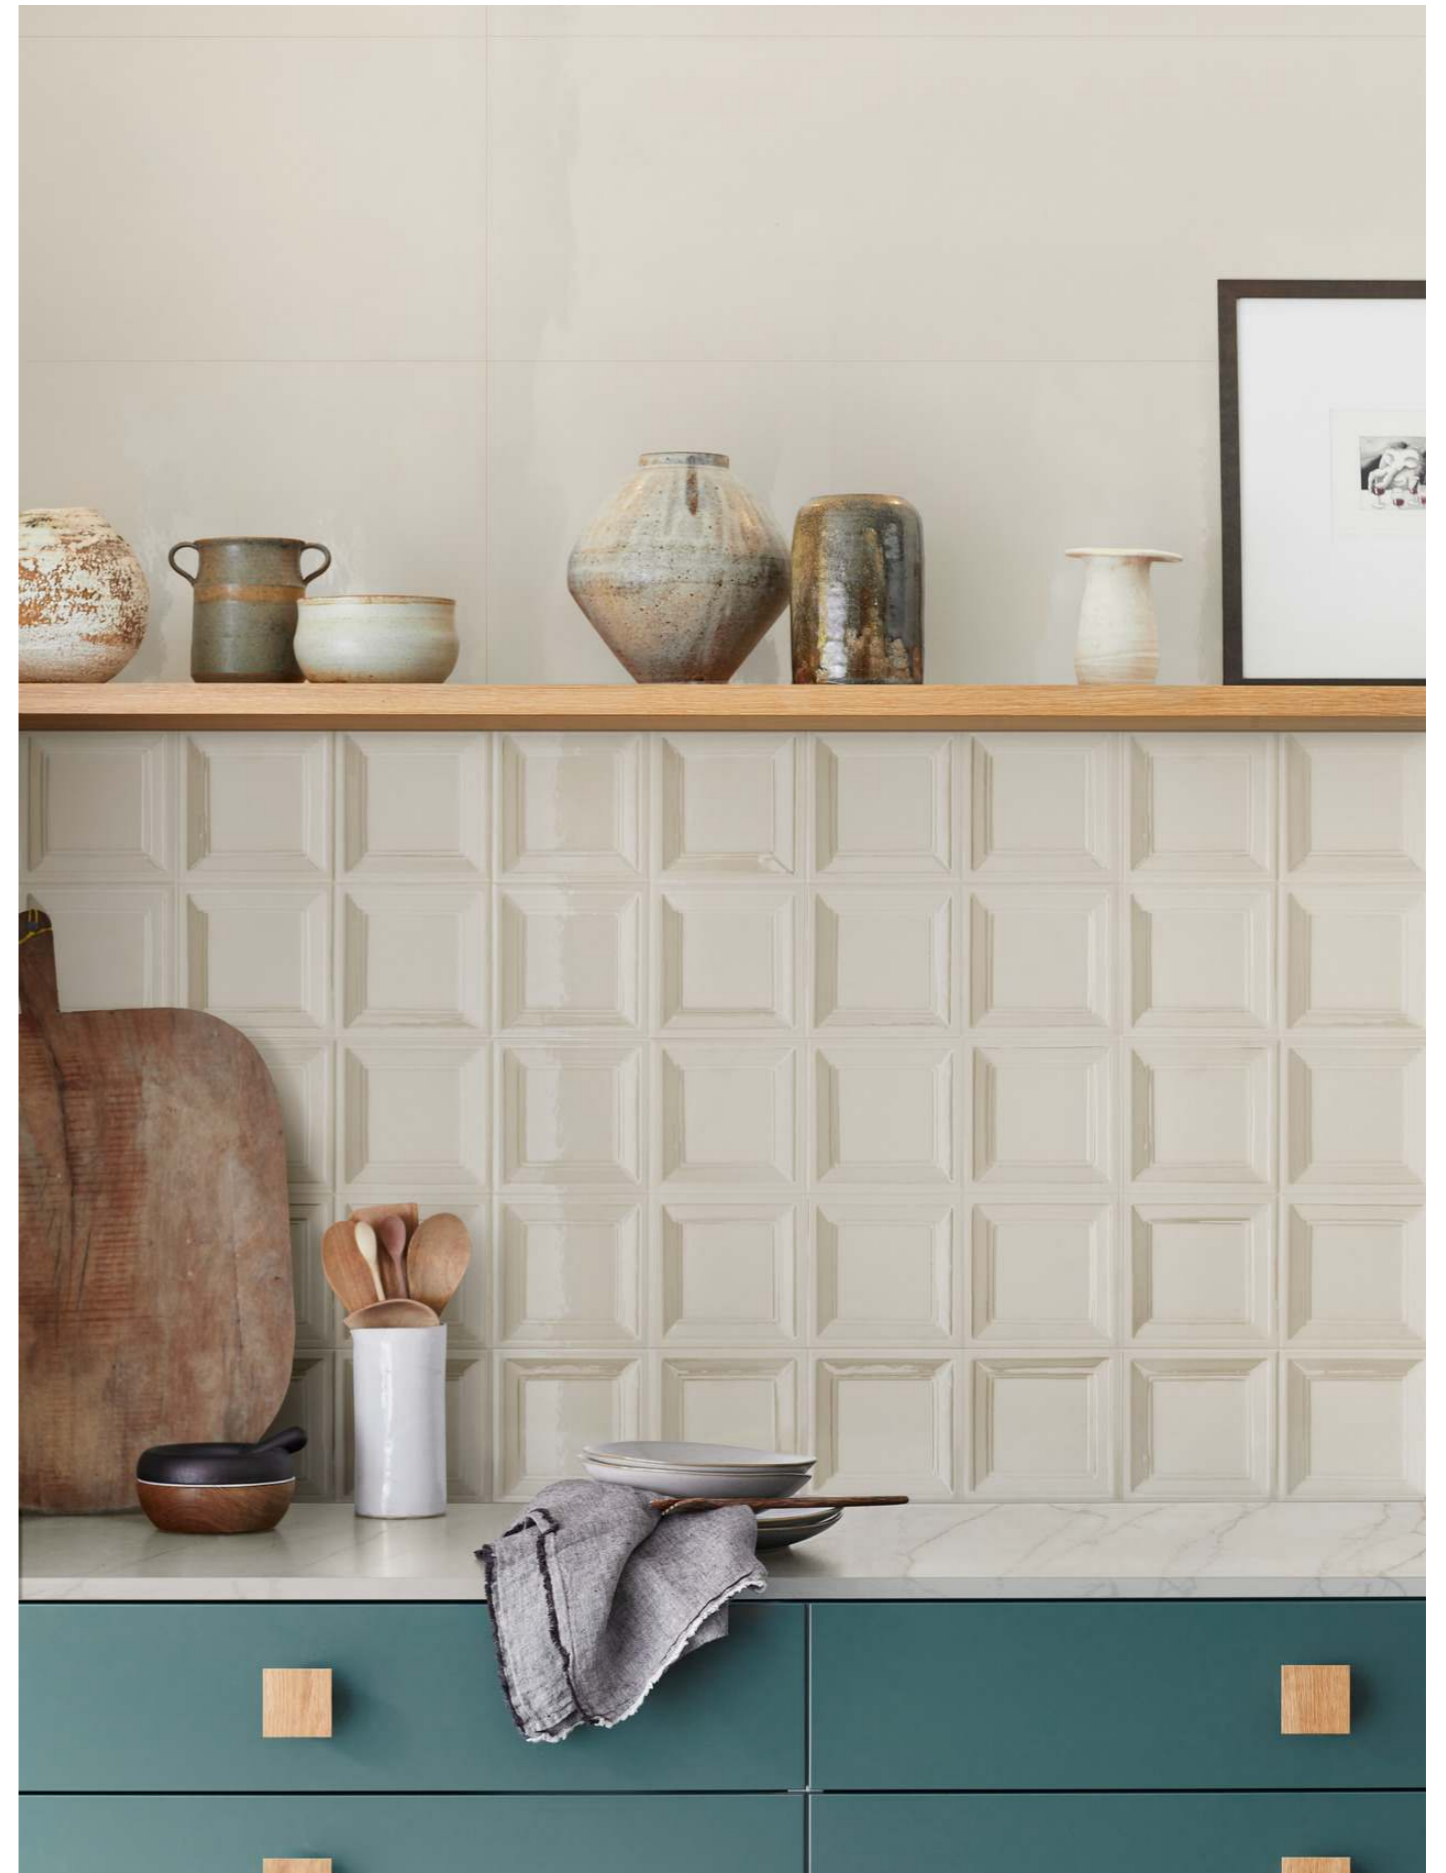

MPH0 Grande Marble Look Calacatta Supreme Satin 3D Ink Rt 6Mm 160x320cm
MP6G Room Beige Rt 100x100cm
MP5P Bliss 3D Fingers Cream Rt 30x90cm

MPHO Grande Marble Look Calacatta Supreme Satin 3D Ink Rt 6Mm 160x320cm
MP62 Bliss Cream Rt 30x90cm
MP5X Bliss 3D Square Cream Rt 30x90cm