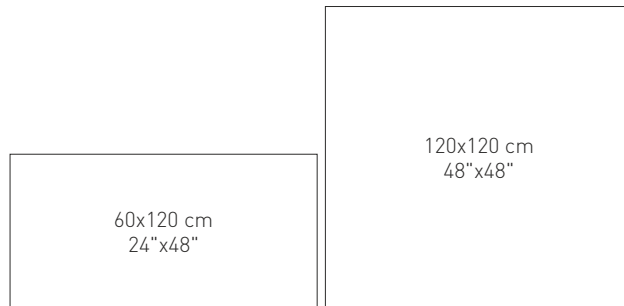

GLAZED PORCELAIN STONEWARE + STD BODY + RECTIFIED + PREMIUM POLISHED
GRES PORCELÁNICO ESMALTADO + PASTA STD + RECTIFICADO + PULIDO PREMIUM
120x120 cm/48"x48" + 60x120 cm/24"x48"

View online
Ver online

Marble / Mármoles

COLOURS: / COLORES:

ETER GREEN POLISHED

SPECIAL PIECES: / PIEZAS ESPECIALES:

ETER GREEN POLISHED
MOSAIC (ML)

ETER GREEN POLISHED
HEXAGON (ML)

GRADONE STRAIR:
PELDAÑO GRADONE:

30x60 cm/11.8"x24"	
P749	
30x120 cm/11.8"x48"	
P1513	

STRAIR TREAD:
PELDAÑO ROMO:

30x60 cm/11.8"x24"	
P197	
30x120 cm/11.8"x48"	
P331	

SKIRTING:
RÓDAPIE:

9x60 cm/3.5"x24"	
P097	
9x120 cm/3.5"x48"	
P270	

AVAILABLE FORMATS: / FORMATOS DISPONIBLES:

PIECES NAME NOMBRE DE LA PIEZA	SIZES (CM) FORMATOS (CM)	WORK SIZE (MM) FORMATO DE FABRICACIÓN (MM)	PRICE GROUP GRUPO DE PRECIO
ETER RC PL	120x120 cm/48"x48"	1200 x 1200 x 11,5	SGP
ETER RC PL	60x120 cm/24"x48"	600 x 1200 x 11,5	SGP
ETER MOSAIC (ML) RC PL	30x30 cm/11.8"x11.8"		SGP
ETER HEXAGON (ML) RC PL	22,5x32,5 cm/9"x13"		SGP