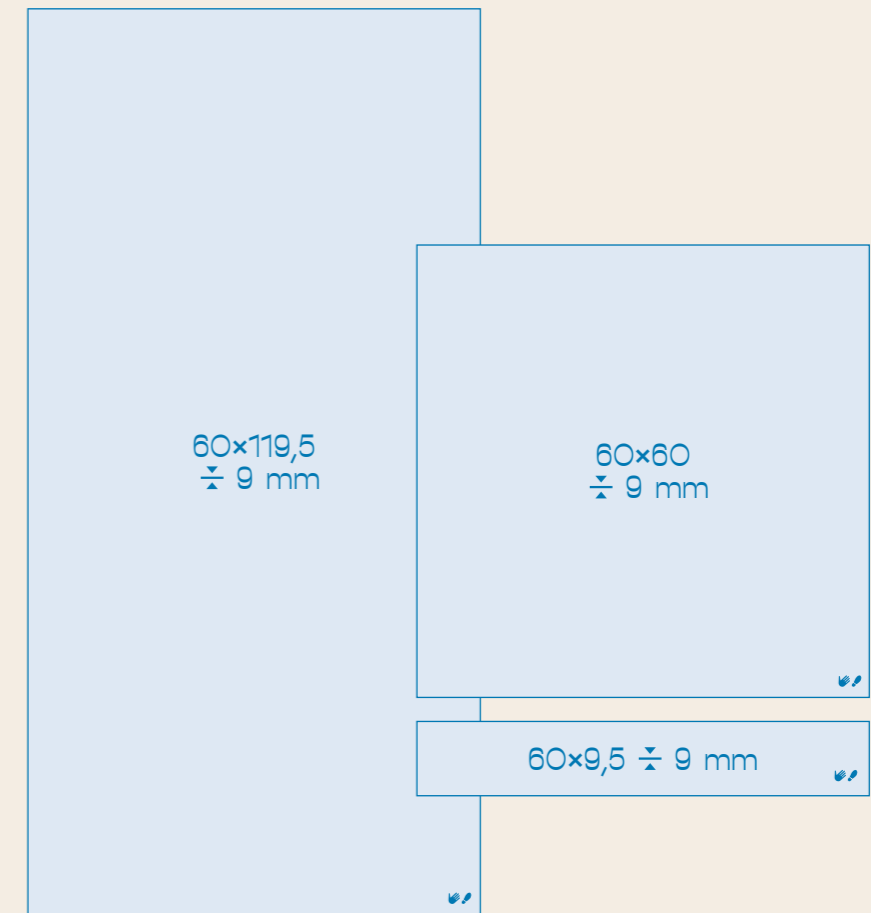

Серия керамогранита «Эстерель» воспроизводит **Fior di bosco** – фактурный камень с выраженными прожилками и сложной природной структурой. Название переводится как «лесной цветок», что отлично отражает характер материала: живой, яркий, естественный. Цвет покрытий варьируется от тёмно-серого и коричневого до светло-бежевого – всего в серии представлены семь оттенков.

На поверхность керамогранита «Эстерель» нанесён специальный состав – новые мелкозернистые граниты, которые обеспечивают материалу повышенную износостойкость.

Esterel is a picturesque mountain range on the Cote d'Azur, known for its pine forests and reddish-brown cliffs. They descend to the Mediterranean Sea, forming narrow calanques with crystal-clear water. It is one of the most beautiful and recognizable places on the French Riviera, combining mountain and seascapes.

The porcelain gres reproduces **Fior di Bosco**, a textured stone with pronounced veins and a complex natural structure. The name translates as "forest flower," perfectly reflecting the material's character: vibrant, bright, and natural. The colour of the coatings ranges from dark grey and brown to light beige; the series offers seven shades in total.

The surface of Esterel porcelain gres is coated with a special compound, new fine-grained graniglia that provide the material with increased wear resistance.

Ступень
фронтальная
Front step

Подступёнок
Riser