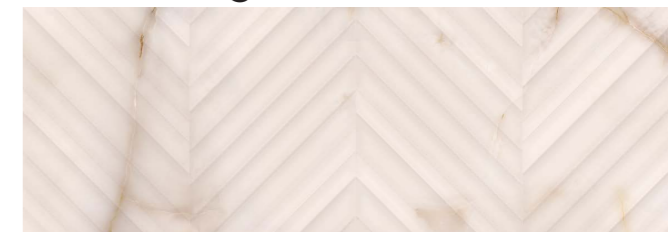

Rosa Portogallo Struttura Linea

Структурная плита | 700x242мм
8 графических лиц