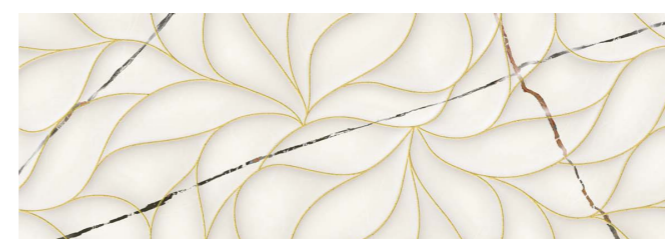

Bianco Covelano Struttura Decor

Декор

700x242мм

6 графических лиц