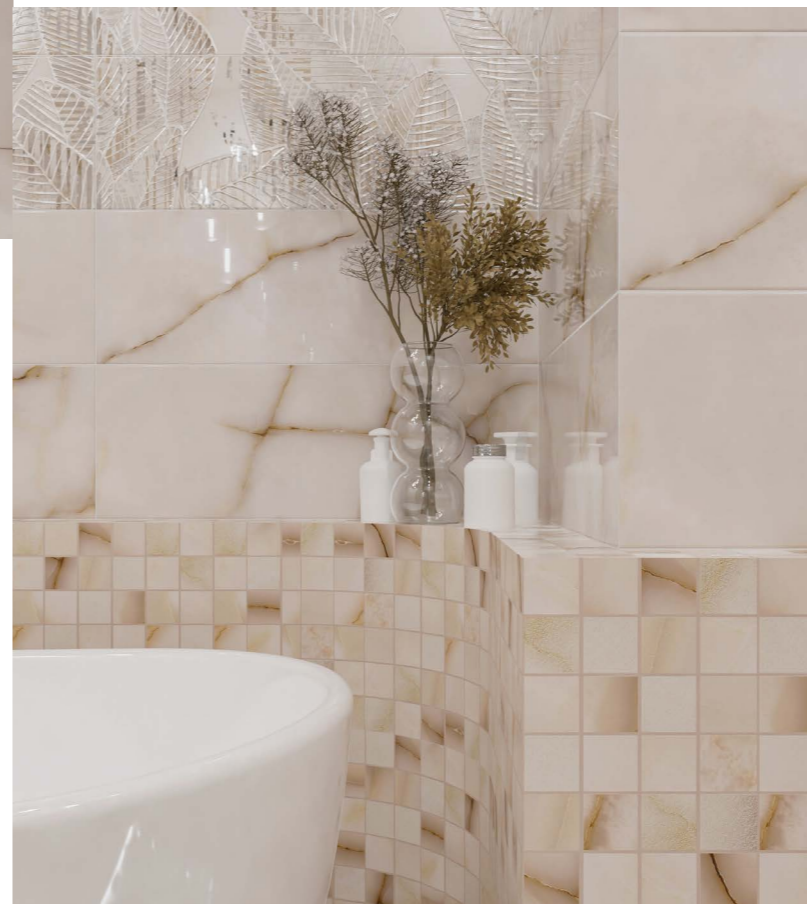

Пол
420x420мм
4 графических лица

Grey Portogallo Struttura Linea

Гармоничным сочетанием базовым элементам коллекции станет объемная плита Struttura с геометрическим линейным рельефом.

Коллекция Grey Portogallo передает текстуру элитного португальского мрамора. Особая ценность этого мрамора заключается в благородной нежной расцветке - нежно-серая поверхность натурального камня разбавлена аккуратными прожилками. Ванная, выполненная в пастельных тонах коллекции, будет выглядеть благородно как этот особенный камень.

Базовая плита точно передает структуру натурального камня: молочный фон, с сероватым оттенком, пронизывают коричневатые жилы. Полотно включает в себя одиннадцать фрагментов графических лиц, что дает возможность творчески и элегантно составить многообразный интерьер вашего пространства.