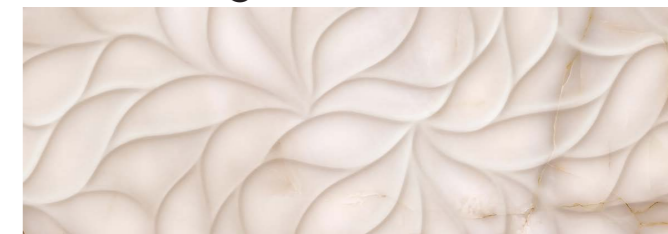

ROSA PORTOGALLO

РАЗМЕР

700x242mm

Rosa Portogallo

Облицовочная плитка | 700x242мм
10 графических лиц

Rosa Portogallo Struttura

Структурная плита | 700x242мм
10 графических лиц

Rosa Portogallo Decor

Пол
420x420мм
4 графических лица

Grey Portogallo Struttura Linea

Гармоничным сочетанием базовым элементам коллекции станет объемная плита Struttura с геометрическим линейным рельефом.

Коллекция Grey Portogallo передает текстуру элитного португальского мрамора. Особая ценность этого мрамора заключается в благородной нежной расцветке - нежно-серая поверхность натурального камня разбавлена аккуратными прожилками. Ванная, выполненная в пастельных тонах коллекции, будет выглядеть благородно как этот особенный камень.

Базовая плита точно передает структуру натурального камня: молочный фон, с сероватым оттенком, пронизывают коричневатые жилы. Полотно включает в себя одиннадцать фрагментов графических лиц, что дает возможность творчески и элегантно составить многообразный интерьер вашего пространства.

Дизайнеры делятся одним секретом этого мрамора в интерьере: если напротив него расположить источник яркого света, он будет издавать мягкое свечение.

Поверхность:
глянцевая

Grey Portogallo

Коллекция Grey Portogallo обладает солидностью, глубиной цвета и нежными оттенками. Ректифицированная глянцевая поверхность керамической плиты дает возможность создавать насыщенный рисунок мрамора единым полотном.