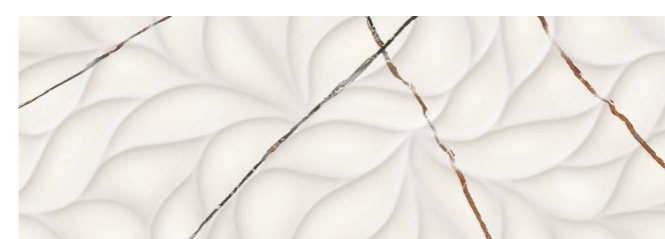

Bianco Covelano Struttura

Структурная плита

700x242мм

6 графических лиц