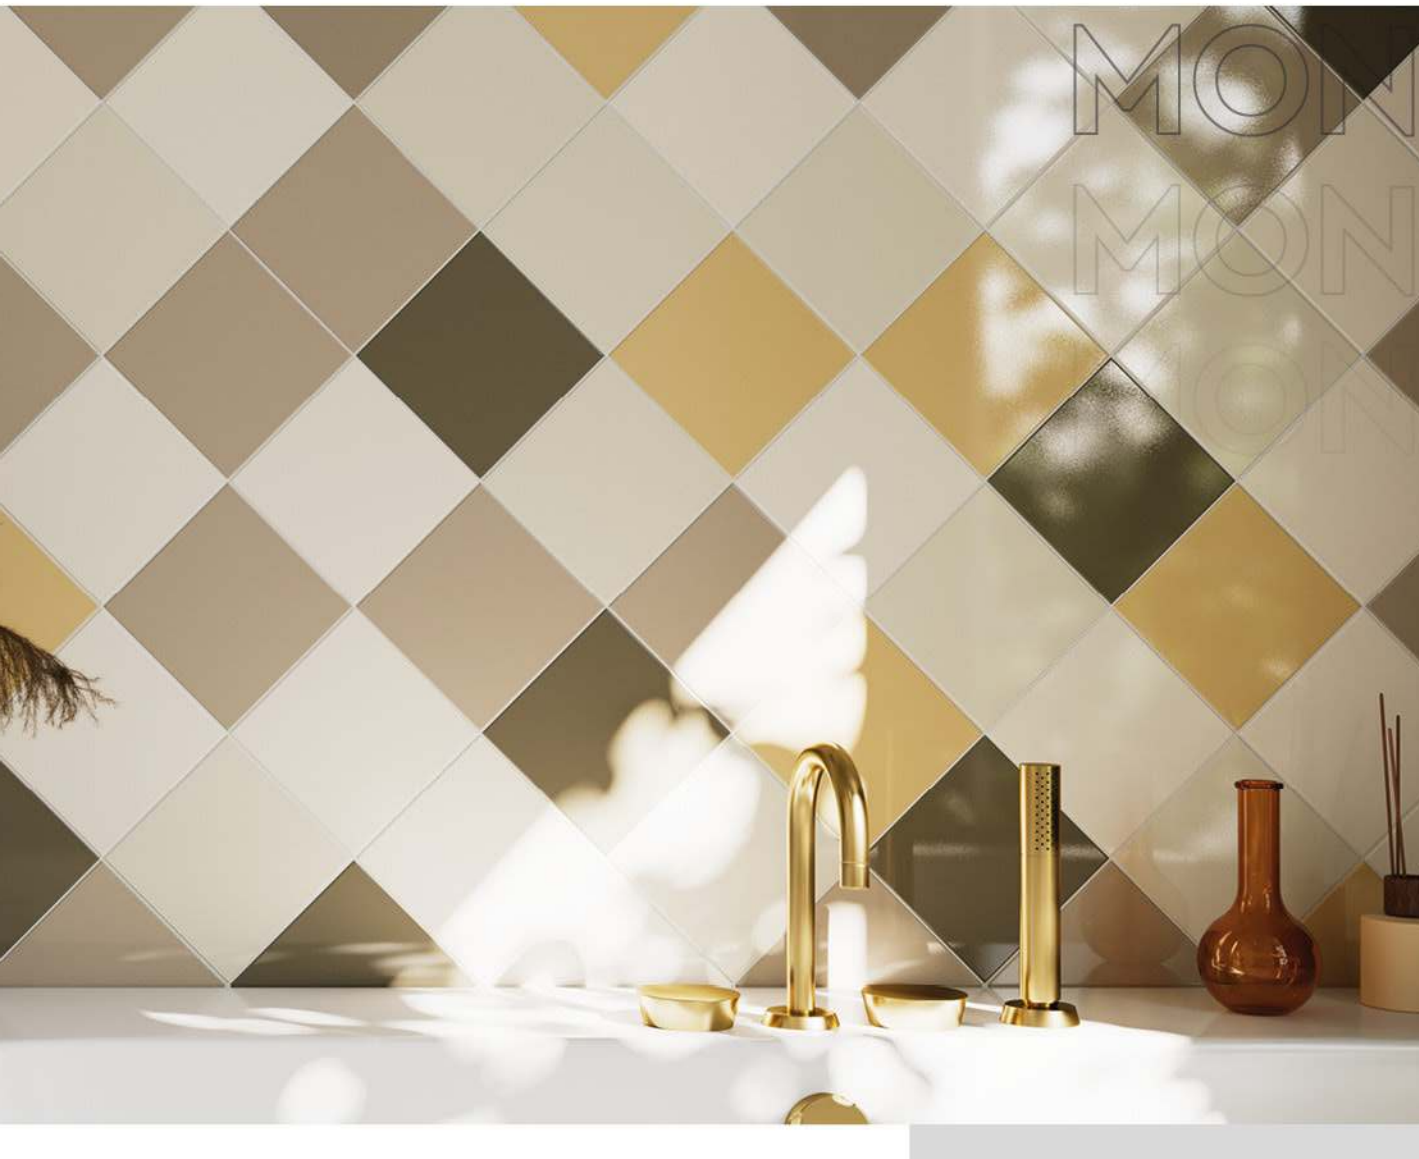

Liso
Biselado
Martelé

20×20 cm.
7,8"× 7,8"

Liso · Biselado
Martelé · Rocoso
Precorte

Ambiente Blanco Liso Mate · 10x30

Blanco	Marfil	Hueso	Perla	Almond	Light Grey	Roca
Crema	Olive	Piedra	Amarillo	Sol	Mostaza	Ocre
Naranja	Salmón	Rosa	Coral	Beige	Rojo	Fuego
Manzana	Pistacho	Oasis	Morado	Burdeos	Granate	Marrón
Piscina	Aire	Aqua Blue	Mar	Zafiro	Cobalto	Atlantis
Alga	Sage	Mink	Fawn	Dark Grey	Blue Mist	Botella
Gris	Plata	Cemento	Marengo	Metalizado	Chocolate	Grafitte
						Negro

Ambiente Crema Biselado Brillo • 7,5x15

Ambiente Blanco Liso Mate • 10x30

Ambiente Monocolor Brillo • 20x20

MONOCOLOR

MONOCOLOR
MONOCOLOR
MONOCOLOR

Ambiente Aqua Blue • 15x15

MONOCOLOR

MONOCOLOR