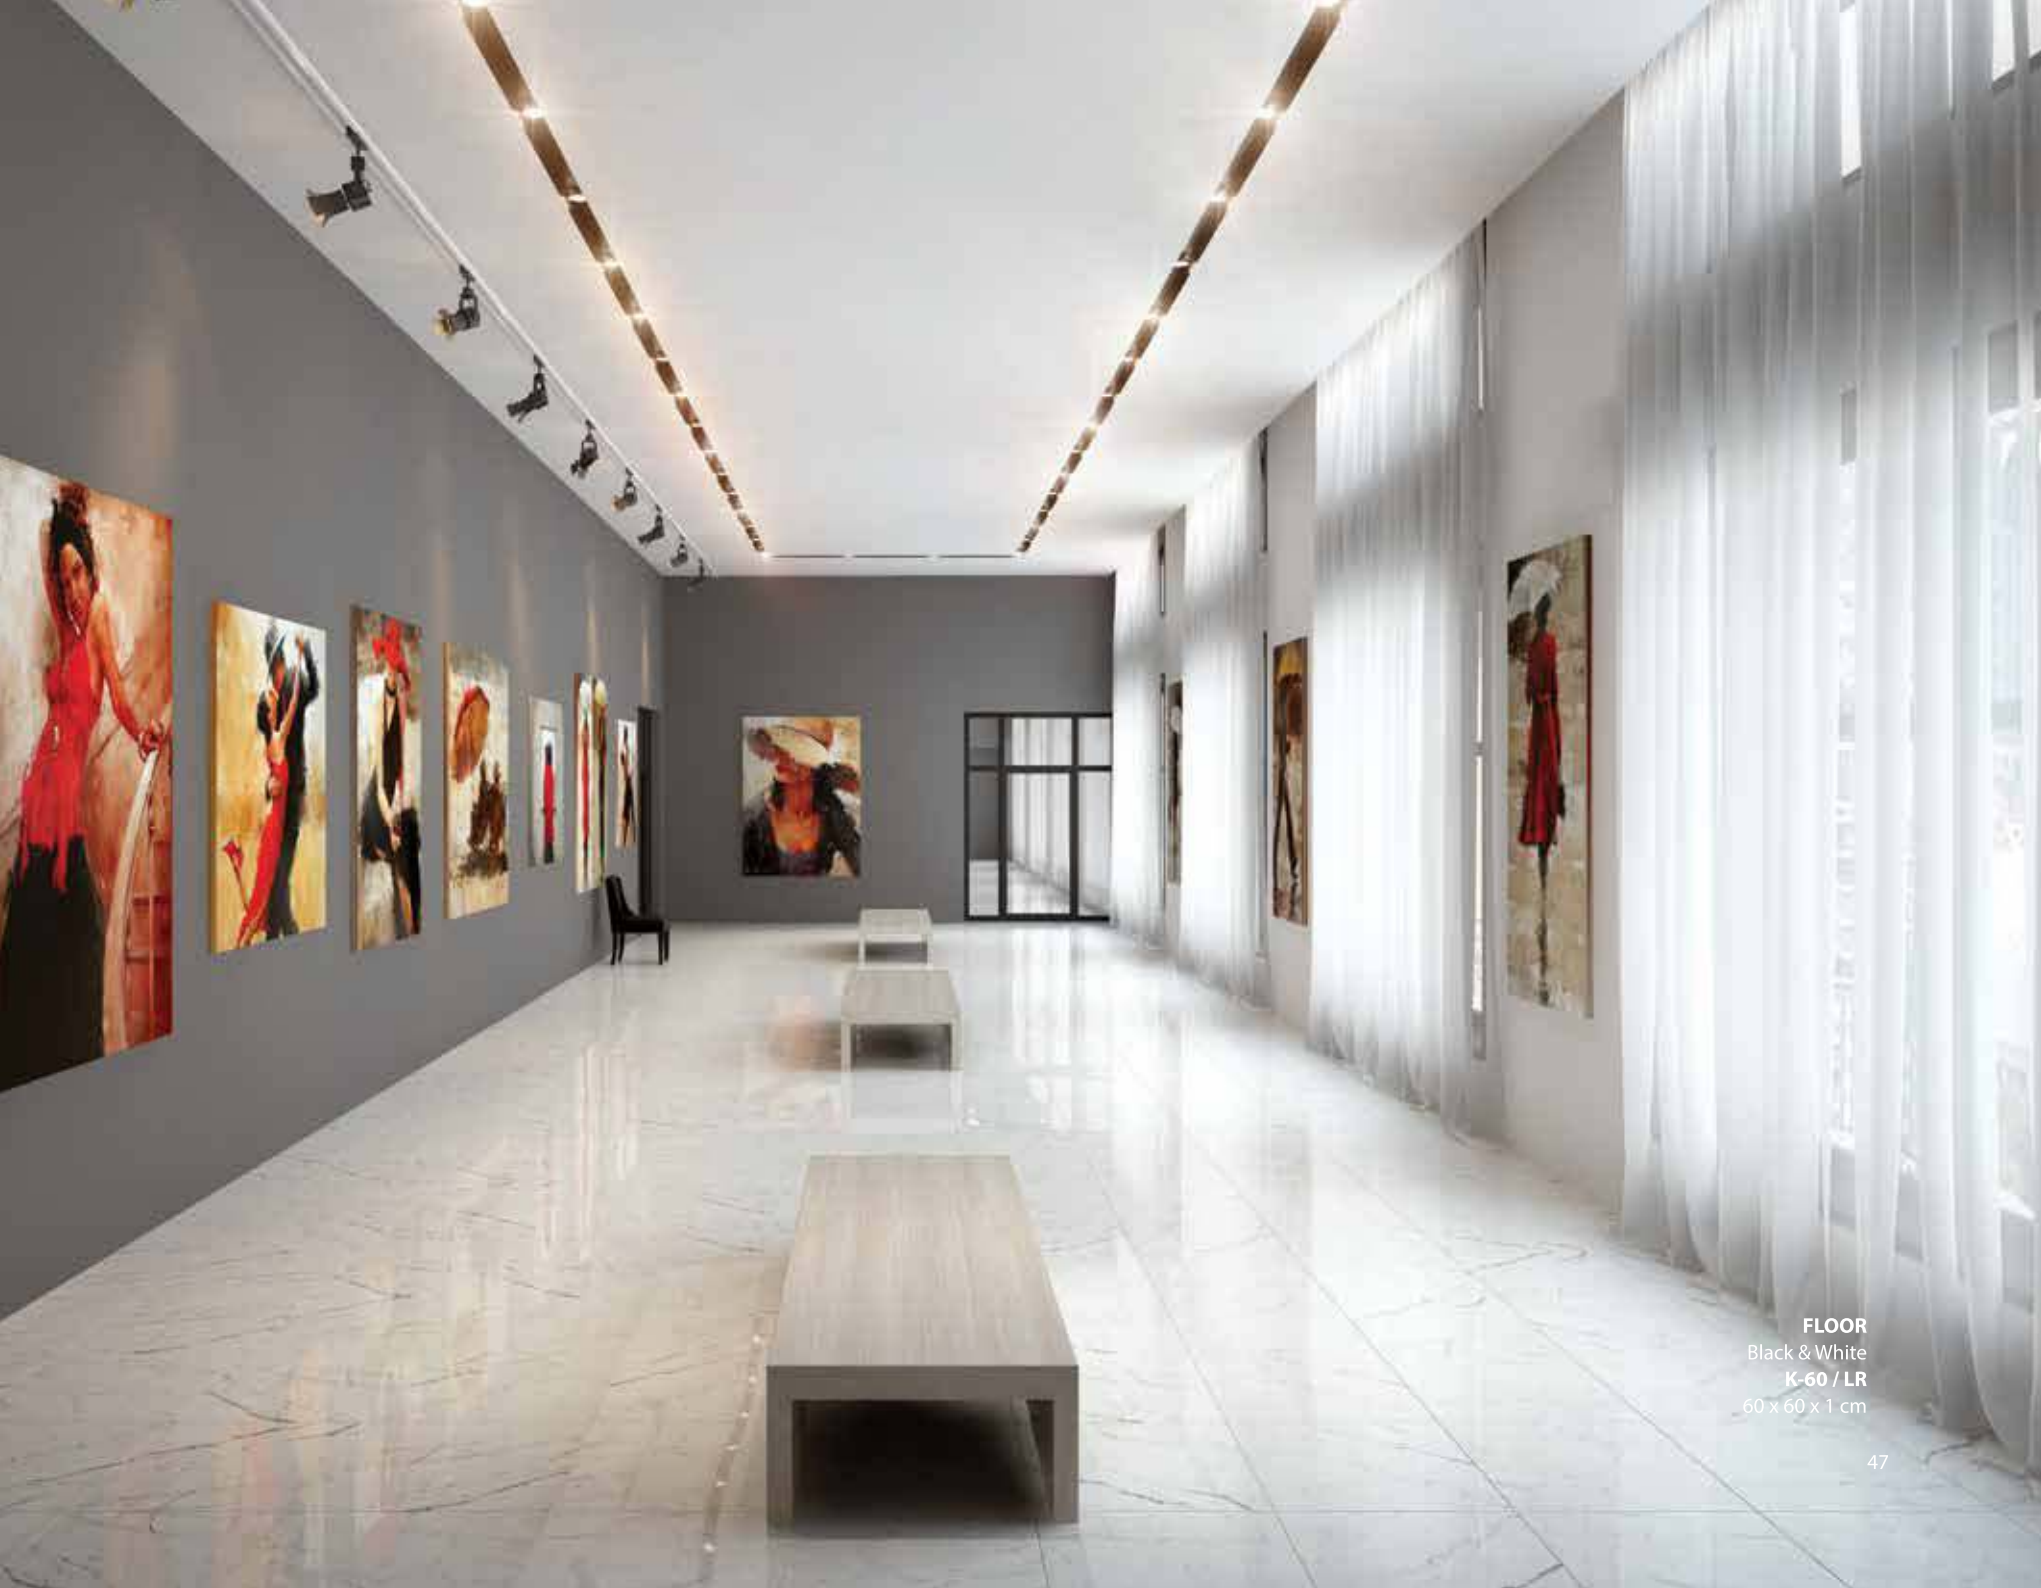

FLOOR
Black & White
K-60 / LR
60 x 60 x 1 cm