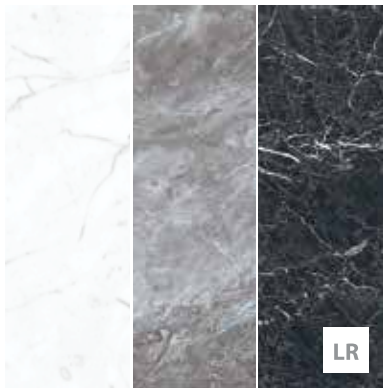

LR

CR

FLOOR
Black & White
K-62 / NR
60 x 60 x 1 cm

lappato
60 x 60 cm, 60 x 30 cm

MT

Рекомендуемая область применения керамогранита с лаппатированной поверхностью:

sugar-effect
60 x 60 cm, 60 x 30 cm

MT

Рекомендуемая область применения керамогранита с поверхностью sugar-effect:

natural
60 x 60 cm, 60 x 30 cm

MT

Рекомендуемая область применения керамогранита с натуральной поверхностью:

BLACK & WHITE | FORMATS