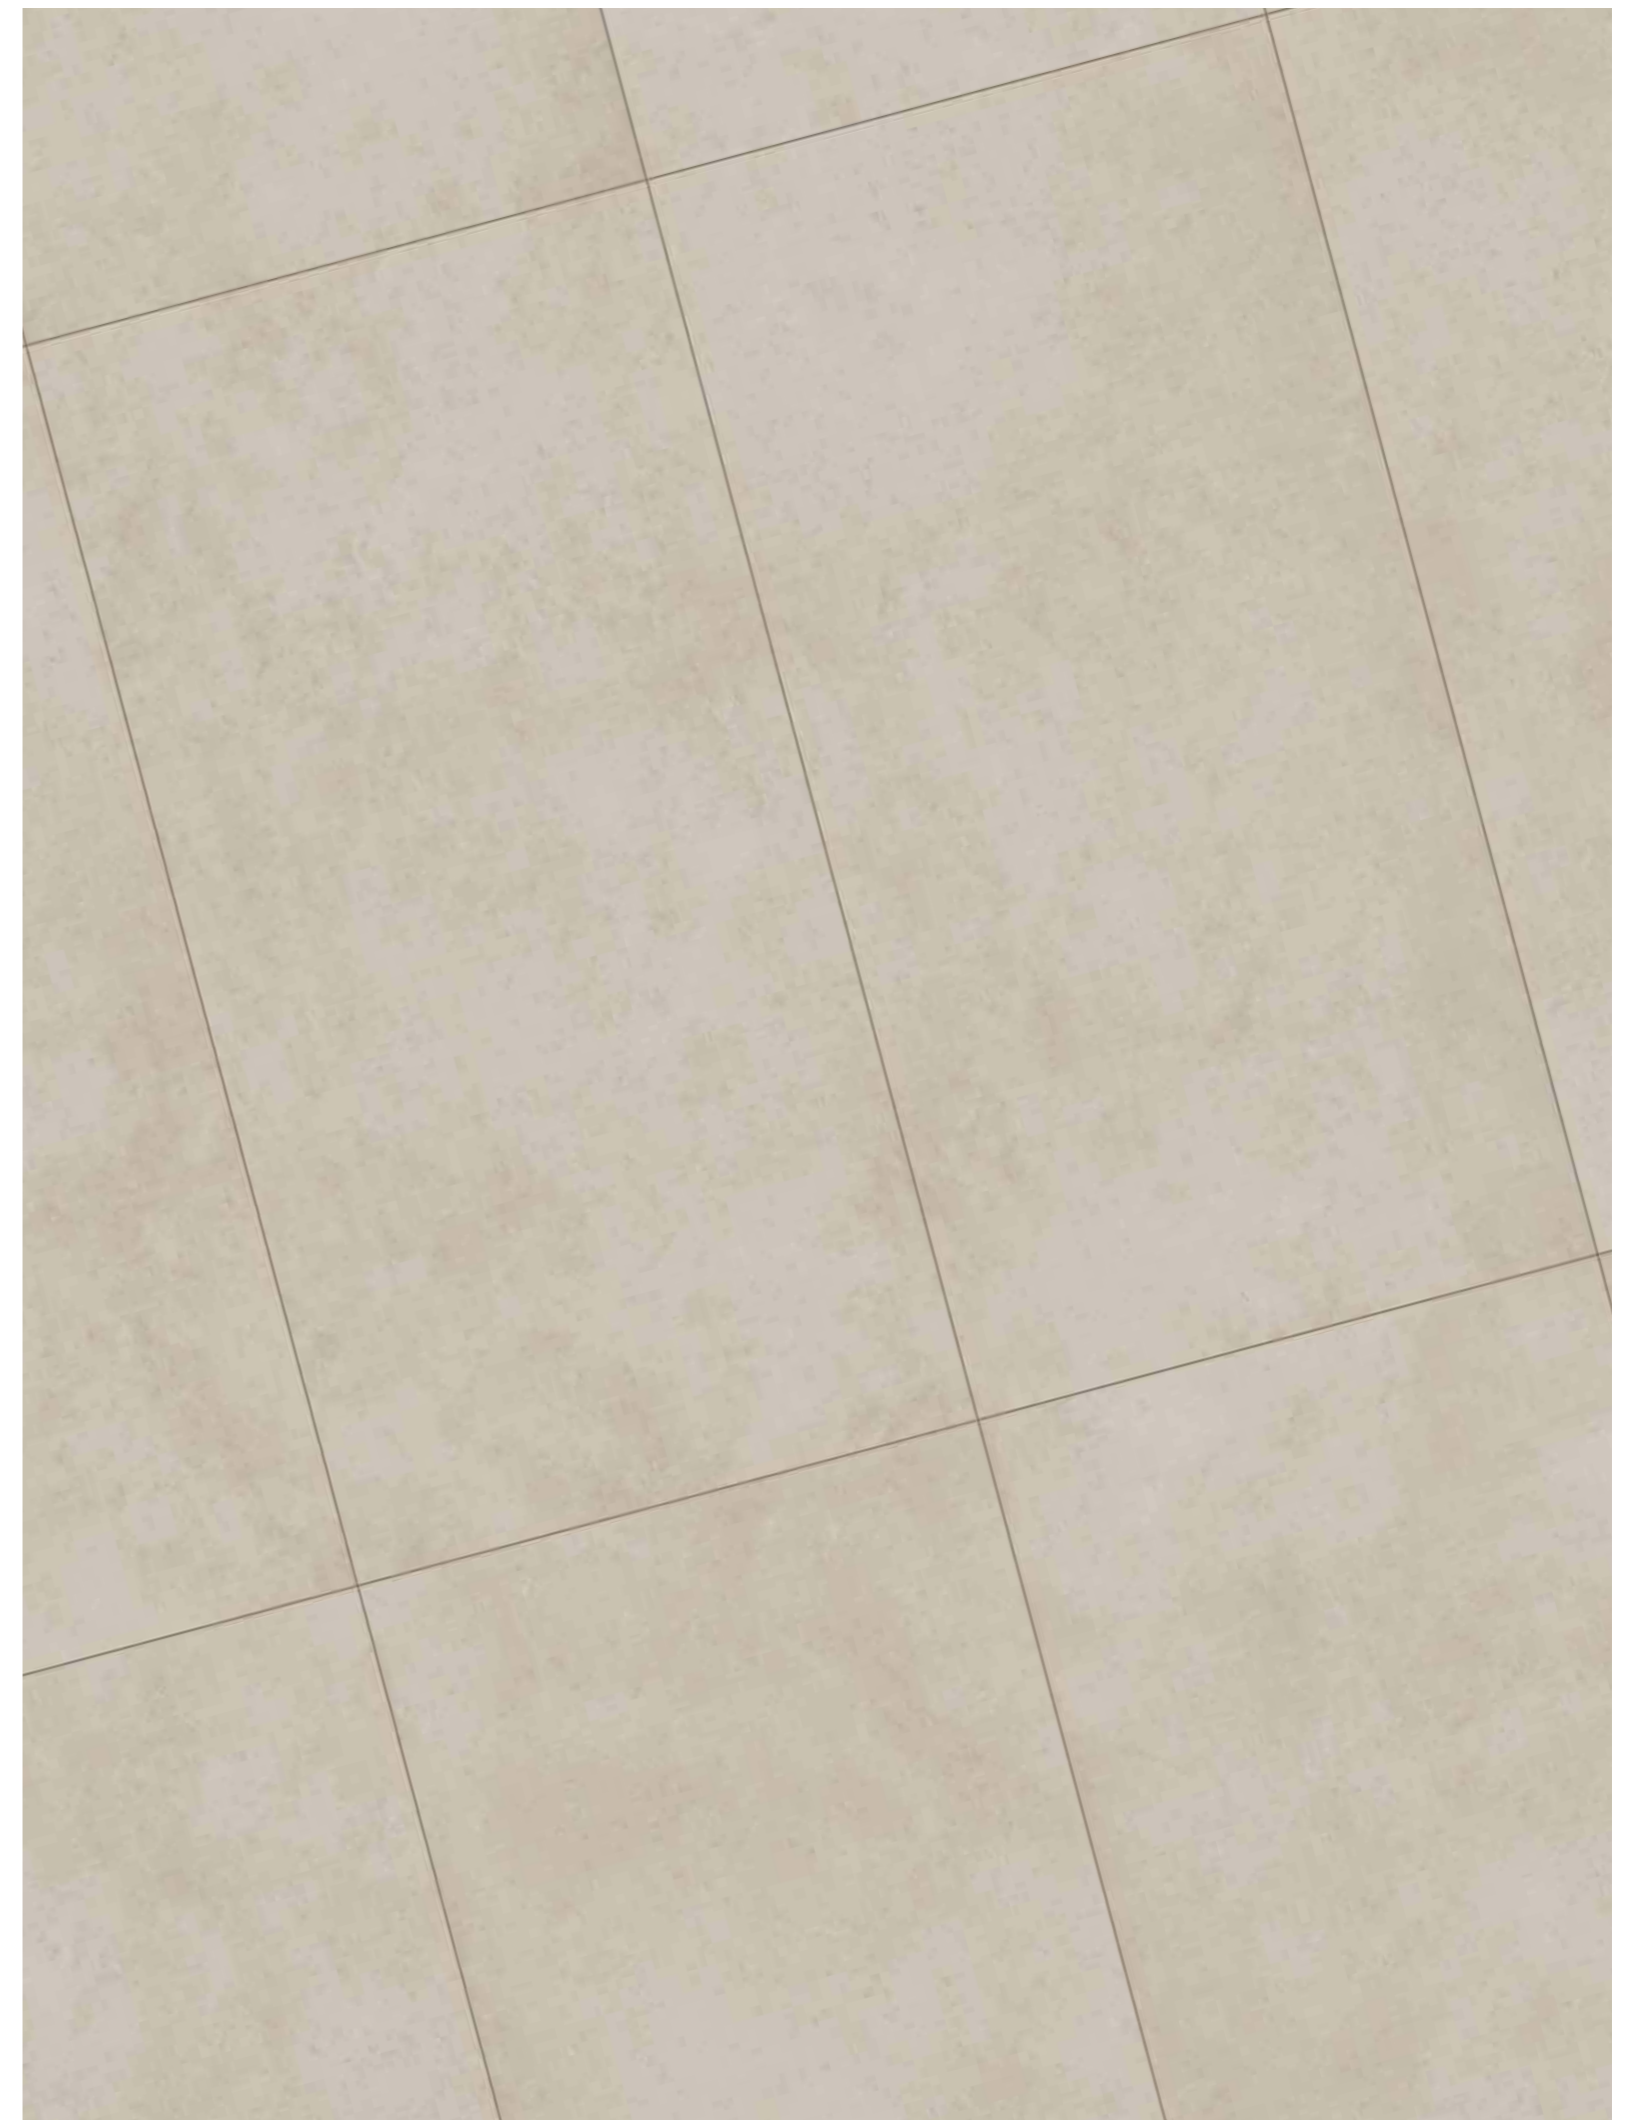

# FOSSIL

КЕРАМОГРАНИТ ОКРАШЕННЫЙ В МАССЕ /  
GRES PORCELLANATO COLORATO IN MASSA /  
FULL BODY COLOURED PORCELAIN STONEWARE /

---

Фоссил Пьюр /  
Fossil Pure /

60x120 см

# FOSSIL

КЕРАМОГРАНИТ ОКРАШЕННЫЙ В МАССЕ /  
GRES PORCELLANATO COLORATO IN MASSA /  
FULL BODY COLOURED PORCELAIN STONEWARE /

---

Фоссил Сэнд /  
Fossil Sand /

60x120 см

# FOSSIL

КЕРАМОГРАНИТ ОКРАШЕННЫЙ В МАССЕ /  
GRES PORCELLANATO COLORATO IN MASSA /  
FULL BODY COLOURED PORCELAIN STONEWARE /

---

Фоссил Грэй /  
Fossil Grey /

60x120 см

# FOSSIL

КЕРАМОГРАНИТ ОКРАШЕННЫЙ В МАССЕ /  
GRES PORCELLANATO COLORATO IN MASSA /  
FULL BODY COLOURED PORCELAIN STONEWARE /

---

Фоссил Дезерт /  
Fossil Desert /

60x120 см