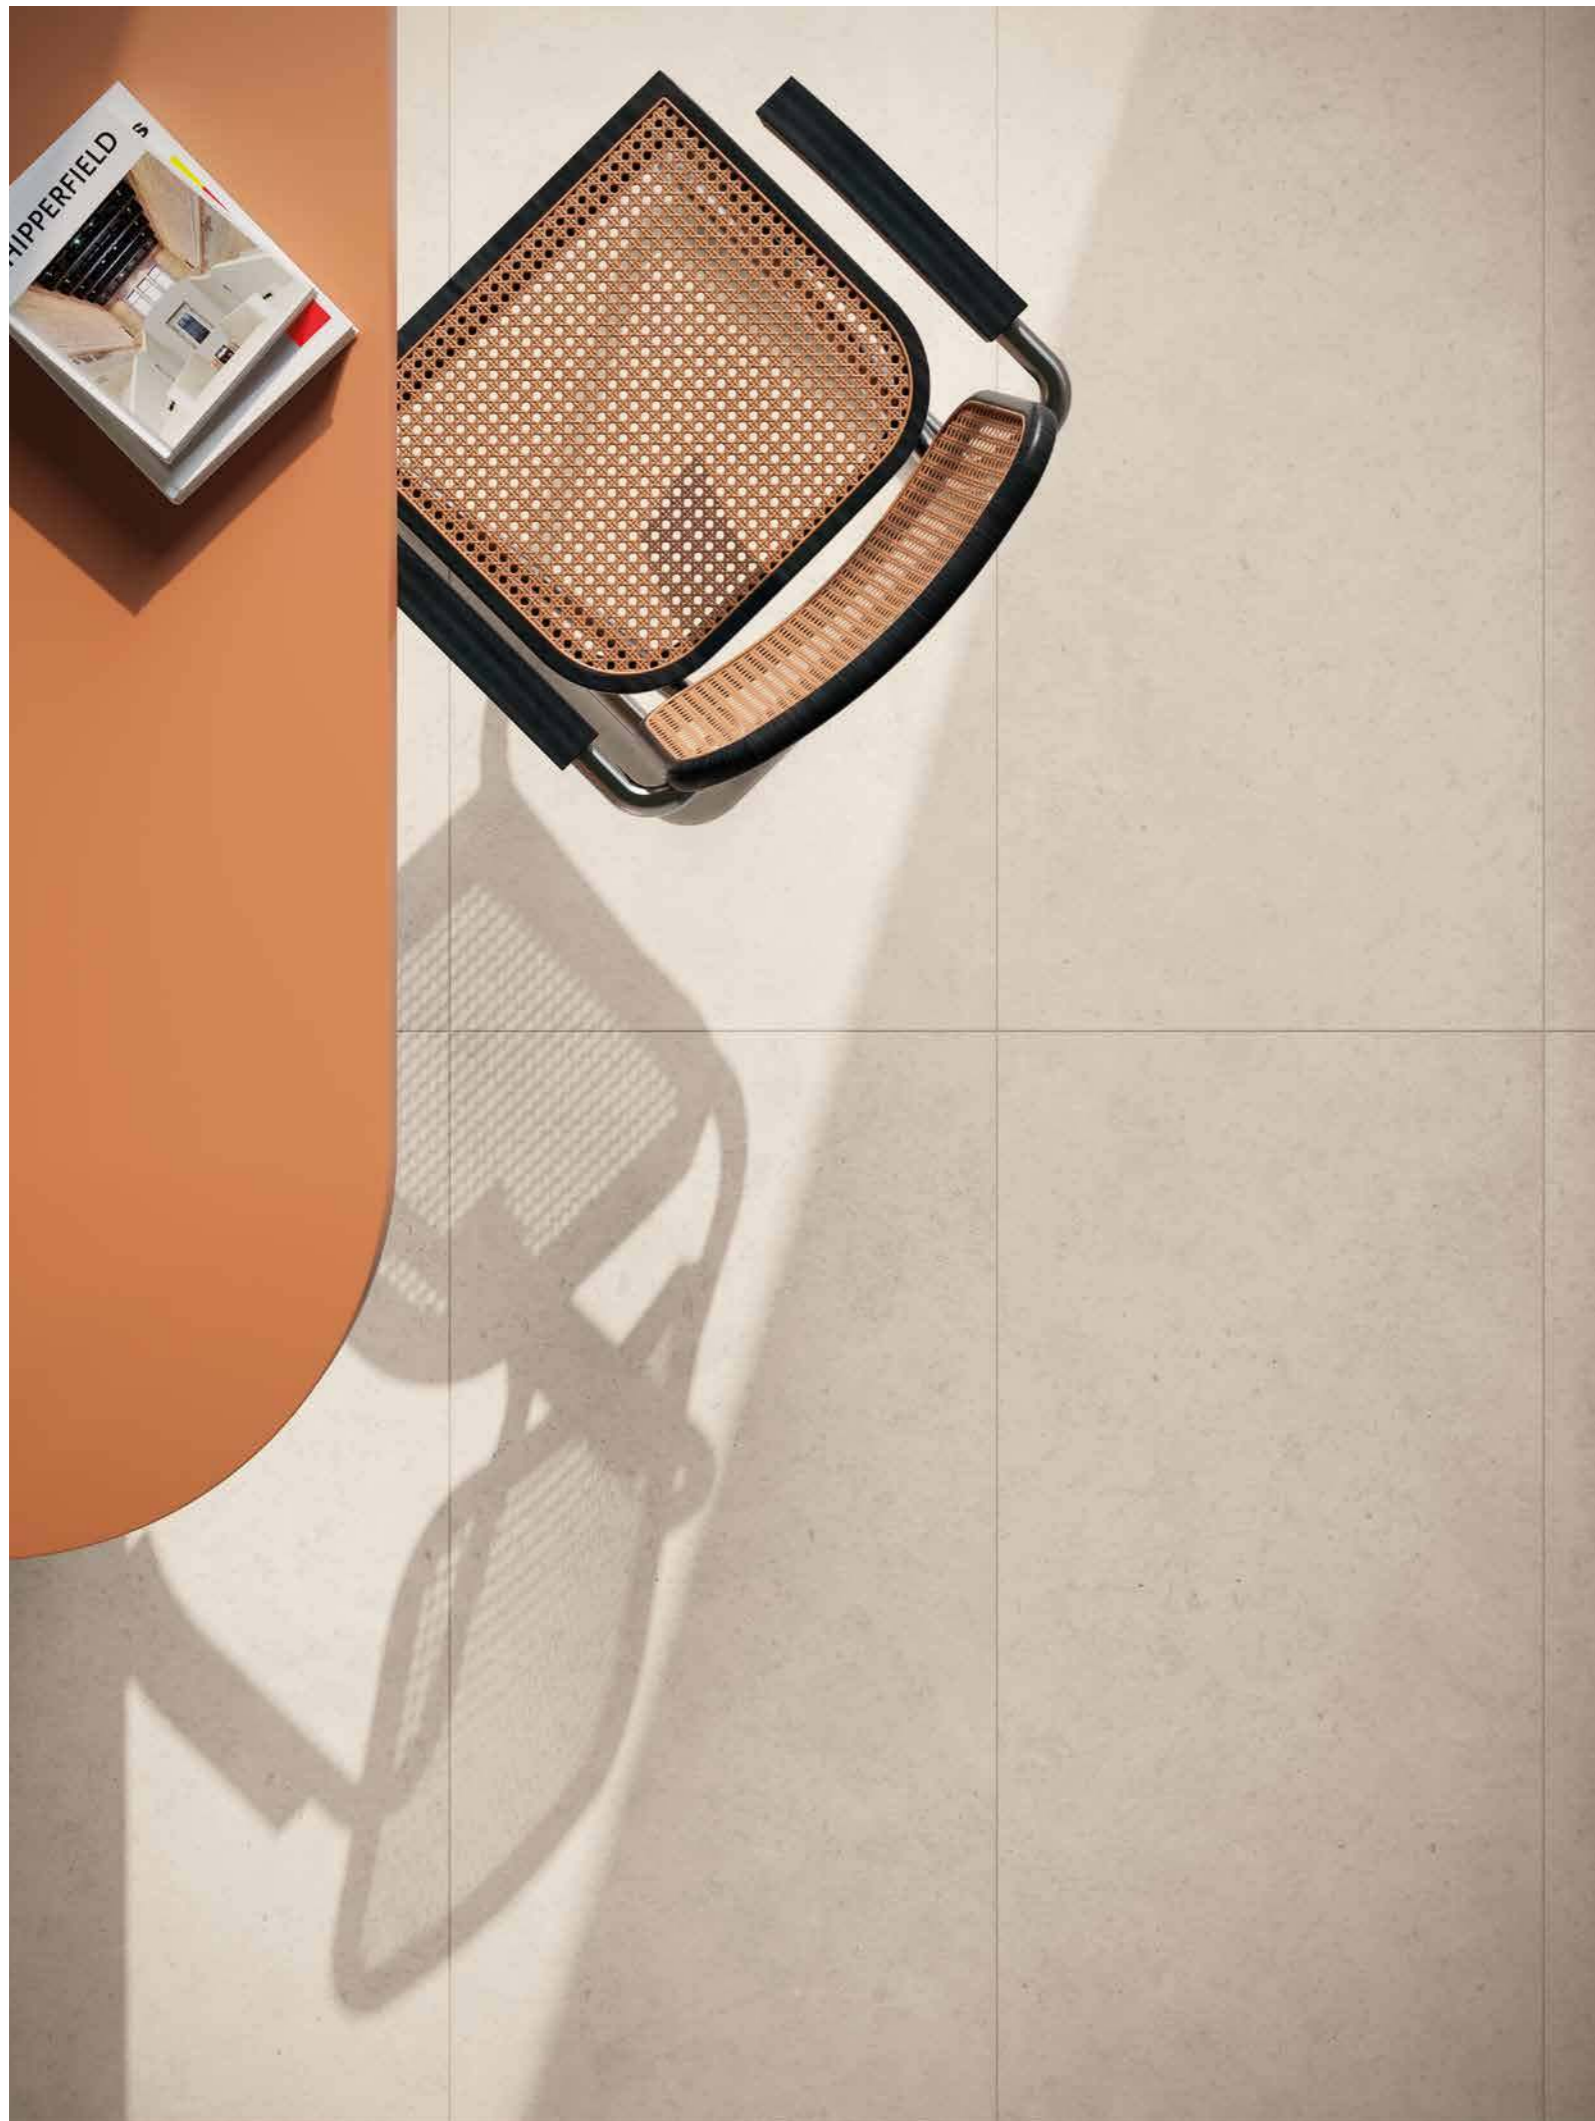

# FOSSIL

КЕРАМОГРАНИТ ОКРАШЕННЫЙ В МАССЕ /  
GRES PORCELLANATO COLORATO IN MASSA /  
FULL BODY COLOURED PORCELAIN STONEWARE /

FOSSIL

Фоссил Пьюр /  
Fossil Pure /

Фоссил Сэнд /  
Fossil Sand /

Фоссил Грэй /  
Fossil Grey /

Фоссил Дезерт /  
Fossil Desert /

Фоссил Блэк /  
Fossil Black /

60x120 см, 9 мм

Натуральный и Реттифицированный /  
Naturale e Rettificato /  
Matt and Rectified /

Фосил Сэнд 60x120  
Fossil Sand 60x120

Фосил Дезерт 60x120  
Fossil Desert 60x120