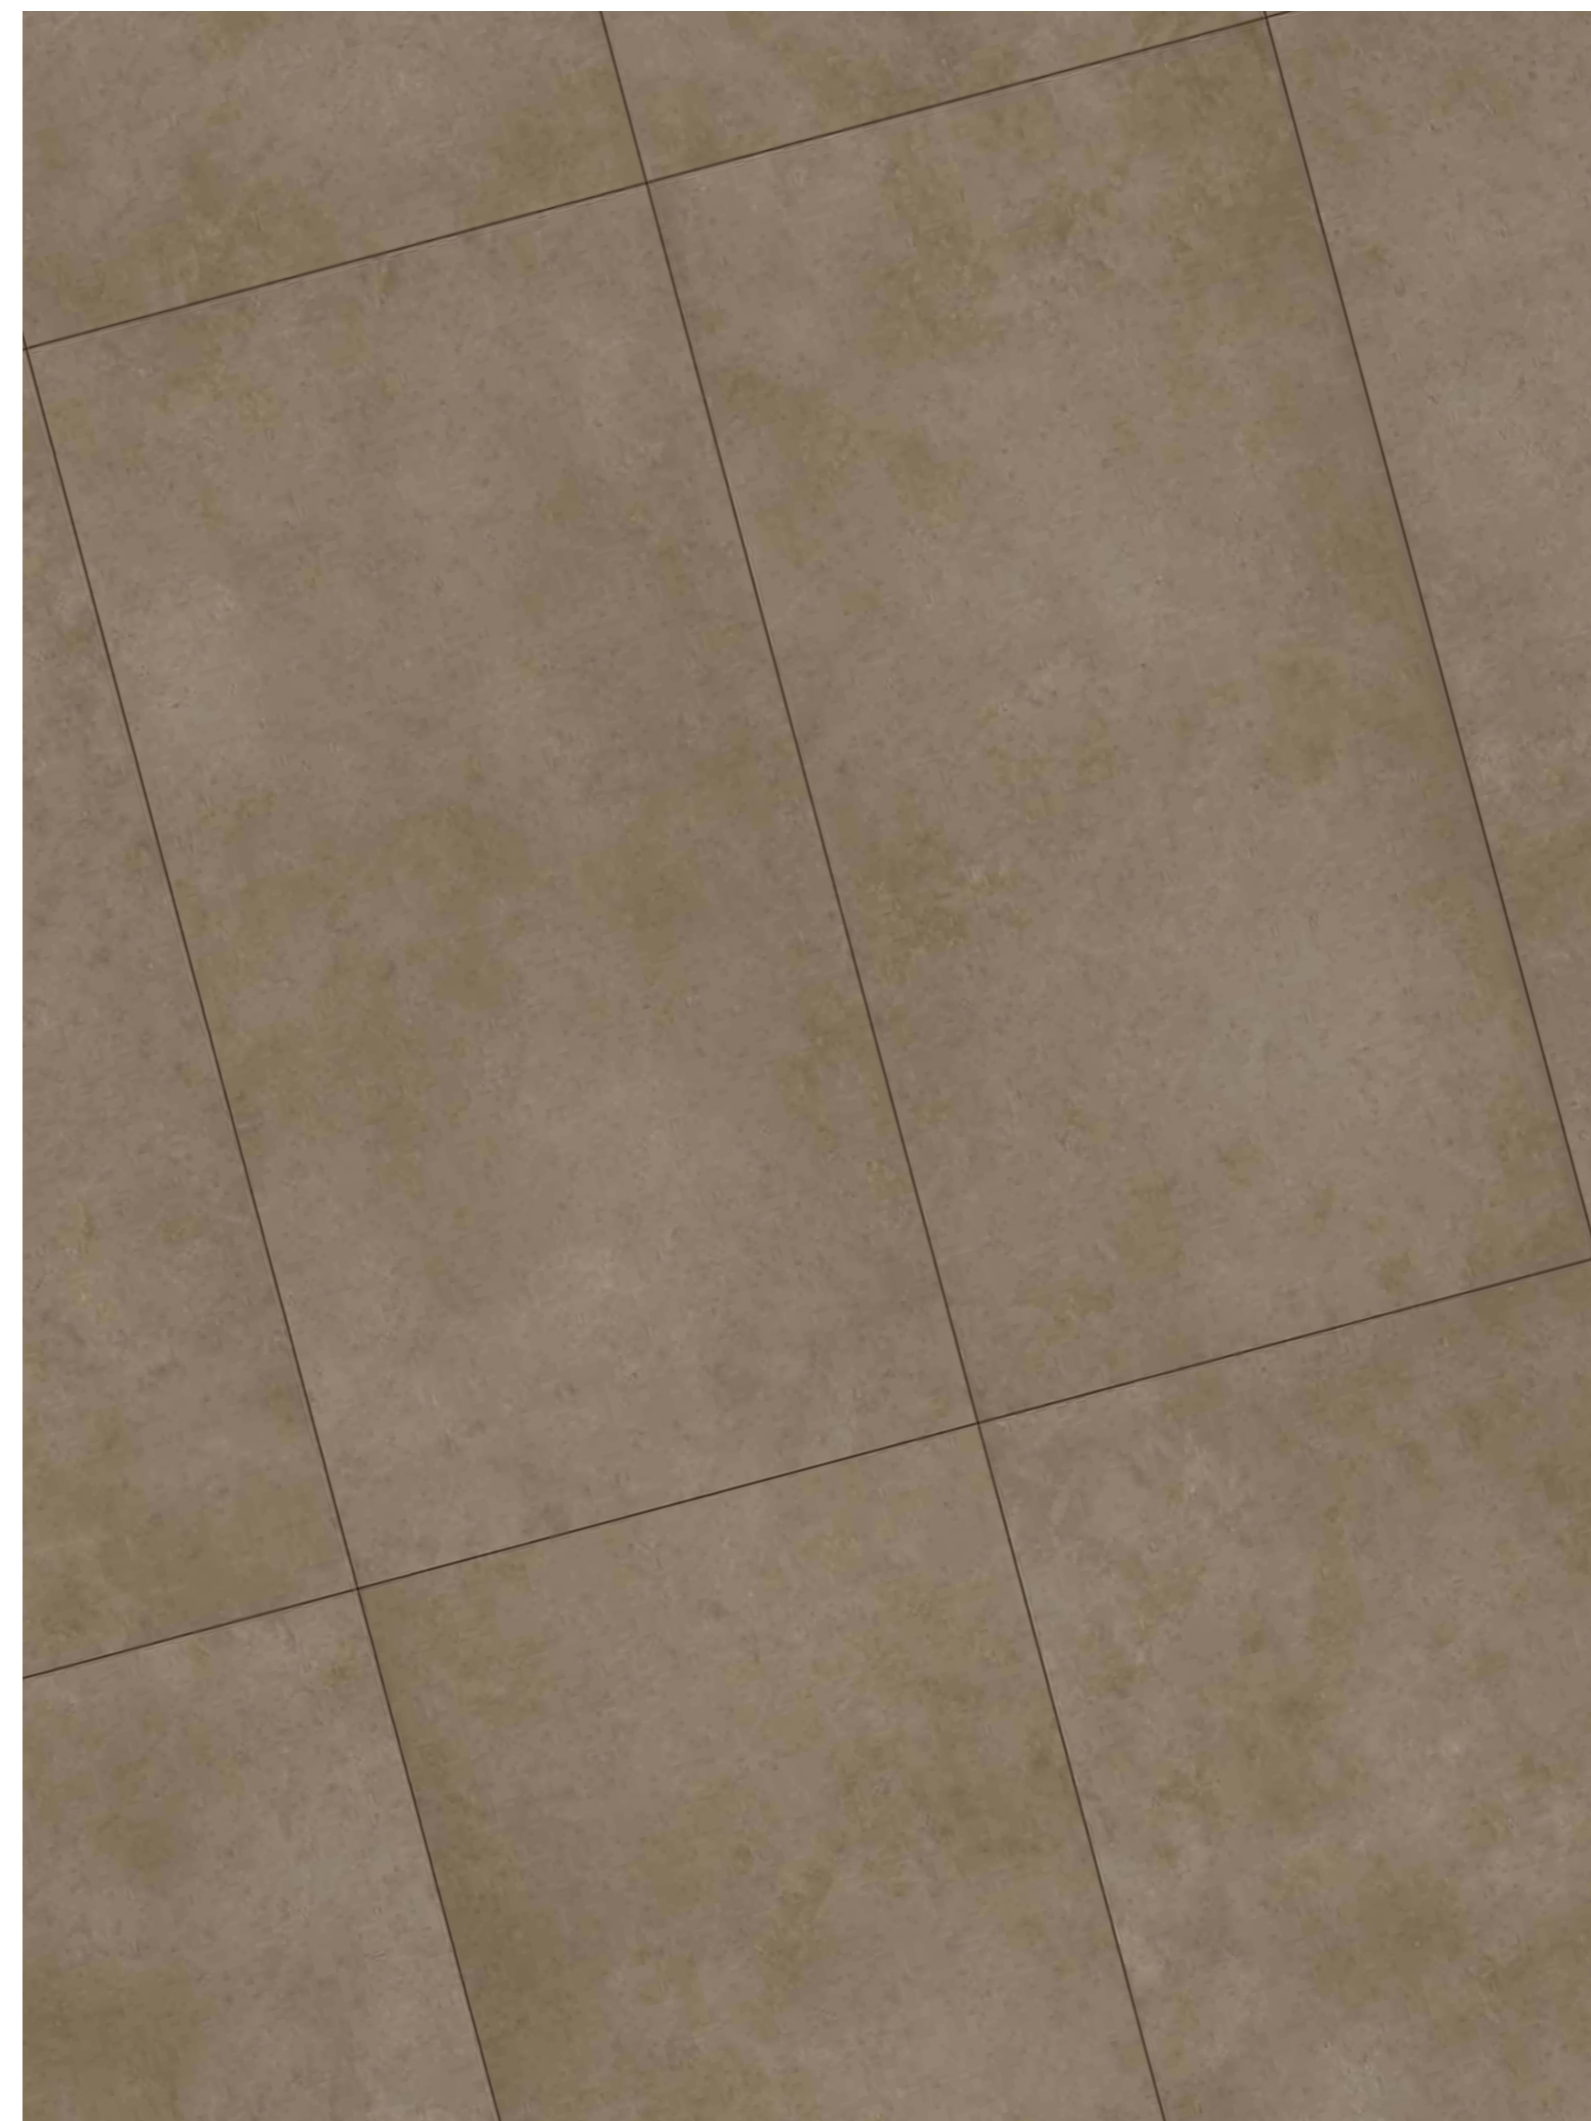

# FOSSIL

КЕРАМОГРАНИТ ОКРАШЕННЫЙ В МАССЕ /  
GRES PORCELLANATO COLORATO IN MASSA /  
FULL BODY COLOURED PORCELAIN STONEWARE /

---

Фоссил Дезерт /  
Fossil Desert /

60x120 см