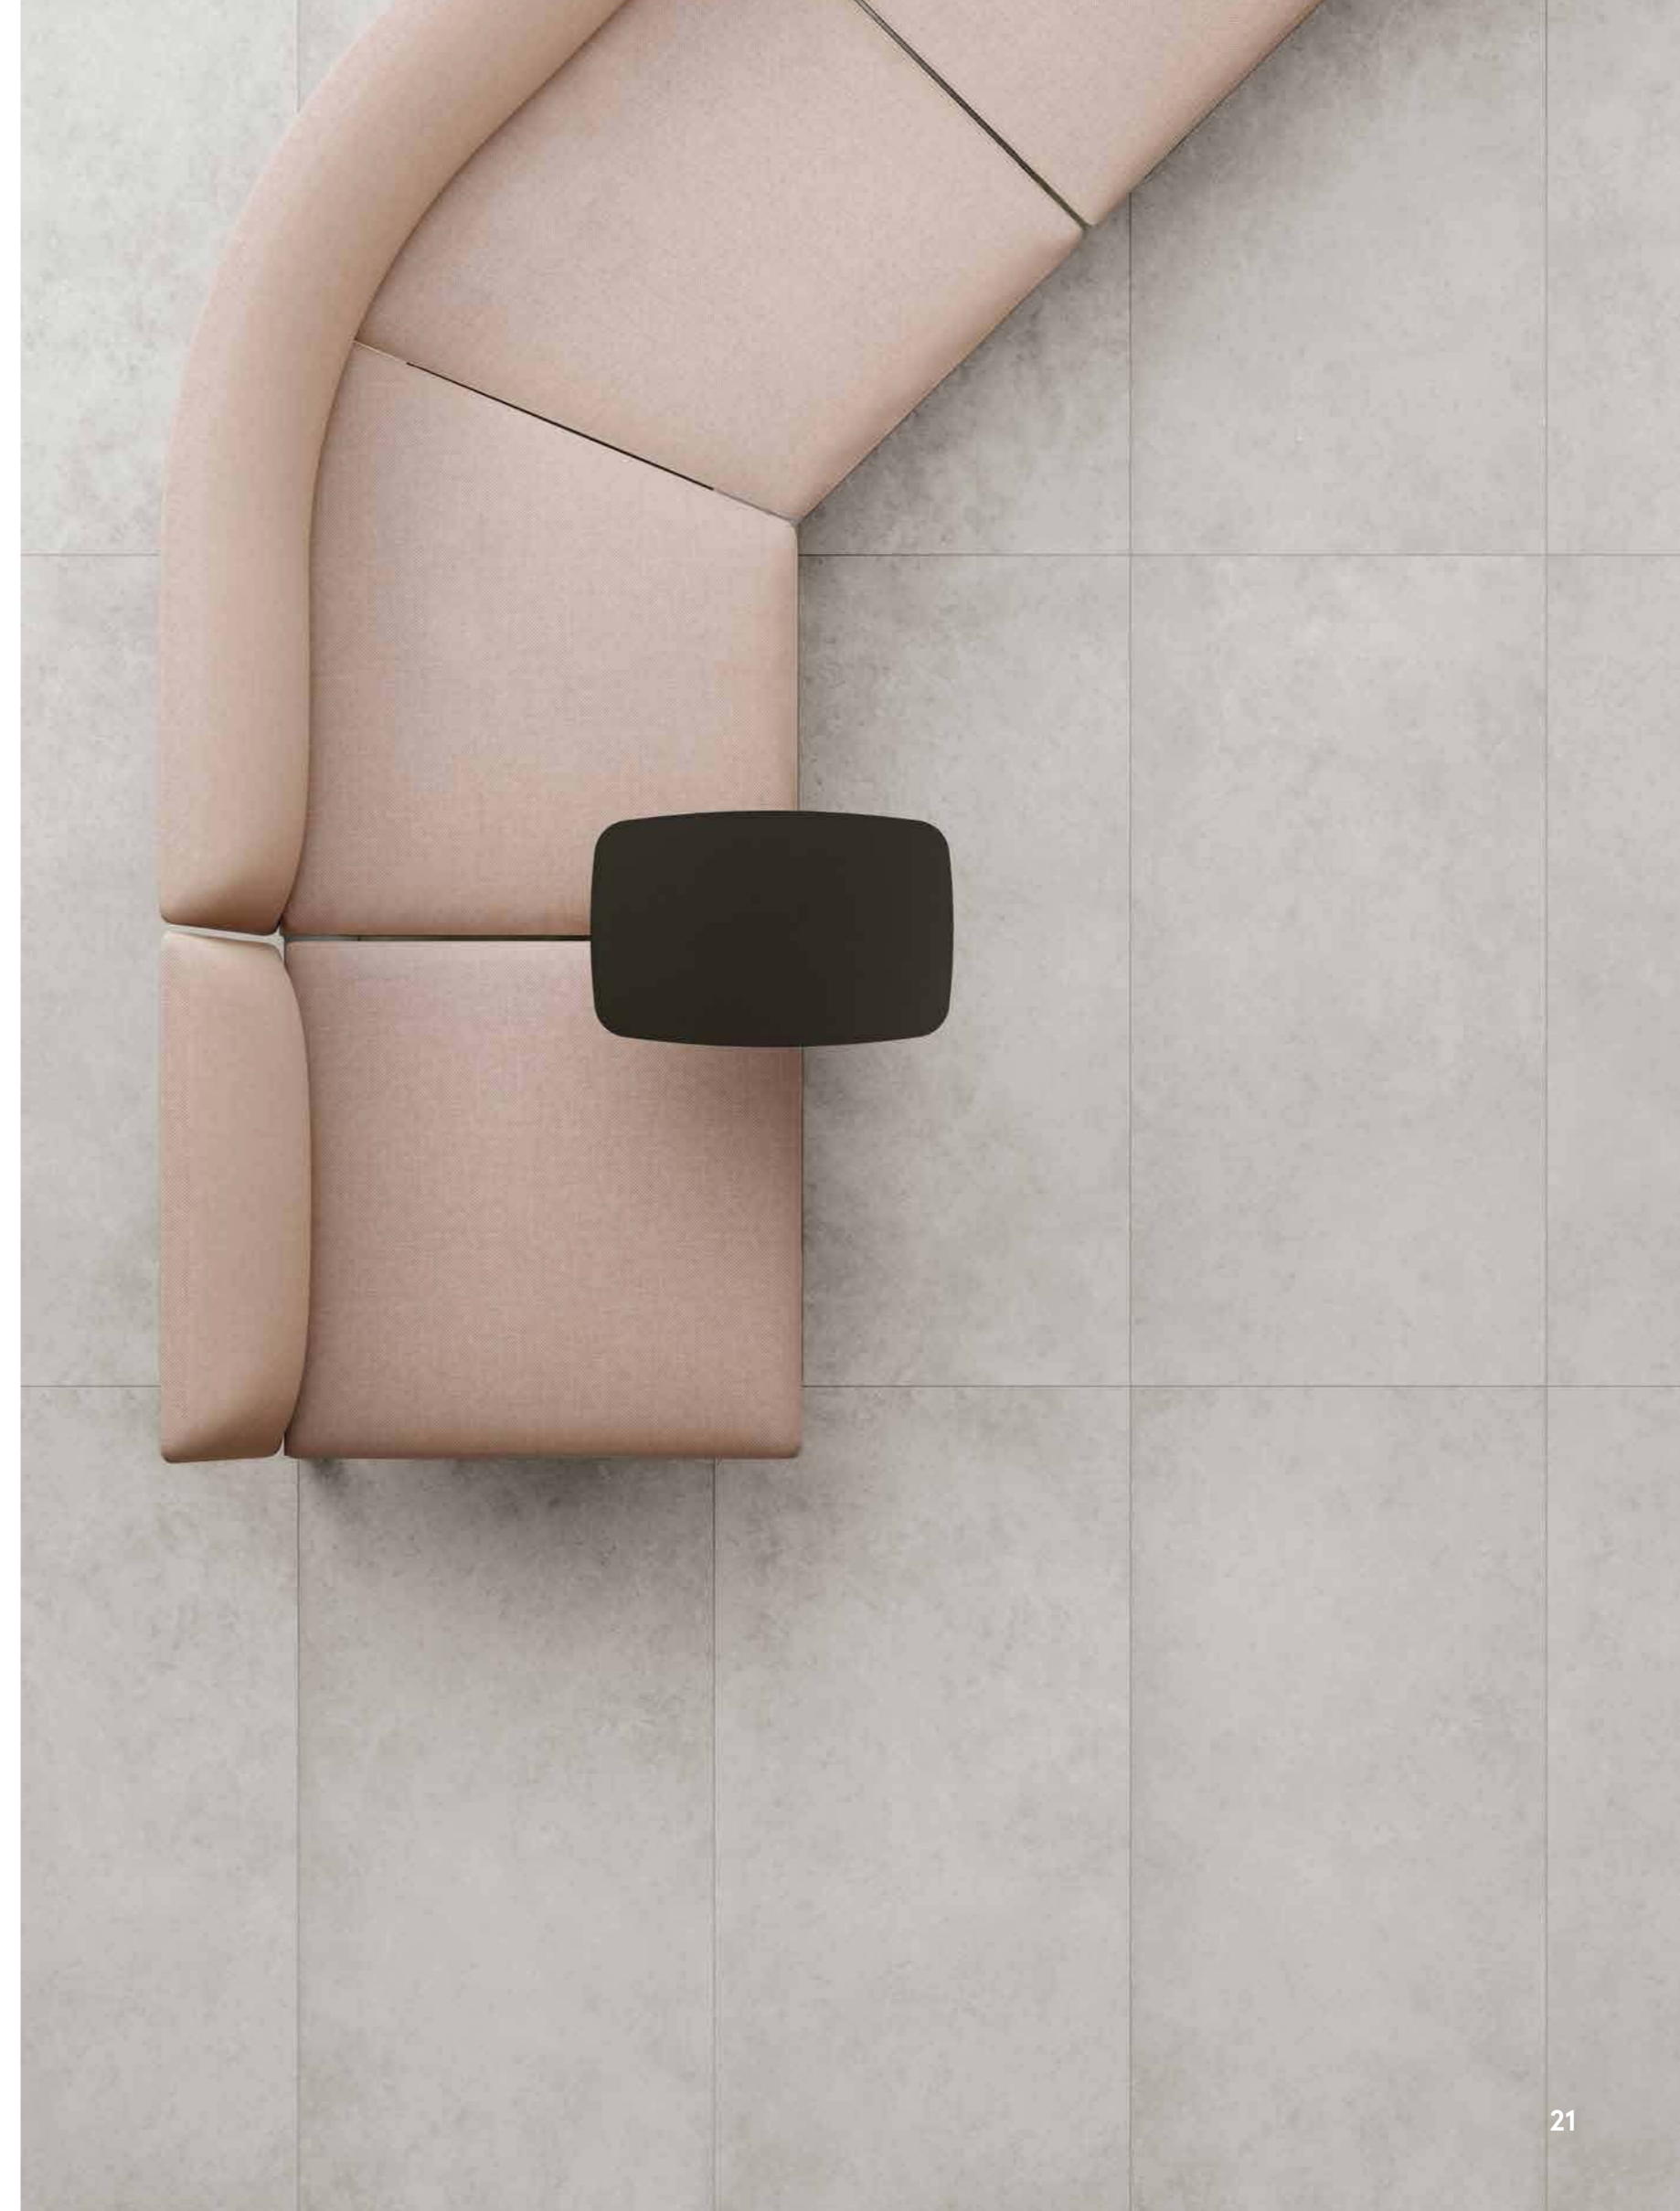

# FOSSIL

КЕРАМОГРАНИТ ОКРАШЕННЫЙ В МАССЕ /  
GRES PORCELLANATO COLORATO IN MASSA /  
FULL BODY COLOURED PORCELAIN STONEWARE /

FOSSIL

Фоссил Пьюр /  
Fossil Pure /

Фоссил Сэнд /  
Fossil Sand /

Фоссил Грэй /  
Fossil Grey /

Фоссил Дезерт /  
Fossil Desert /

Фоссил Блэк /  
Fossil Black /

60x120 см, 9 мм

Натуральный и Реттифицированный /  
Naturale e Rettificato /  
Matt and Rectified /

Фосил Сэнд 60x120  
Fossil Sand 60x120

Фосил Дезерт 60x120  
Fossil Desert 60x120

# FOSSIL

КЕРАМОГРАНИТ ОКРАШЕННЫЙ В МАССЕ /  
GRES PORCELLANATO COLORATO IN MASSA /  
FULL BODY COLOURED PORCELAIN STONEWARE /

---

Фоссил Пьюр /  
Fossil Pure /

60x120 см

# FOSSIL

КЕРАМОГРАНИТ ОКРАШЕННЫЙ В МАССЕ /  
GRES PORCELLANATO COLORATO IN MASSA /  
FULL BODY COLOURED PORCELAIN STONEWARE /

---

Фоссил Сэнд /  
Fossil Sand /

60x120 см