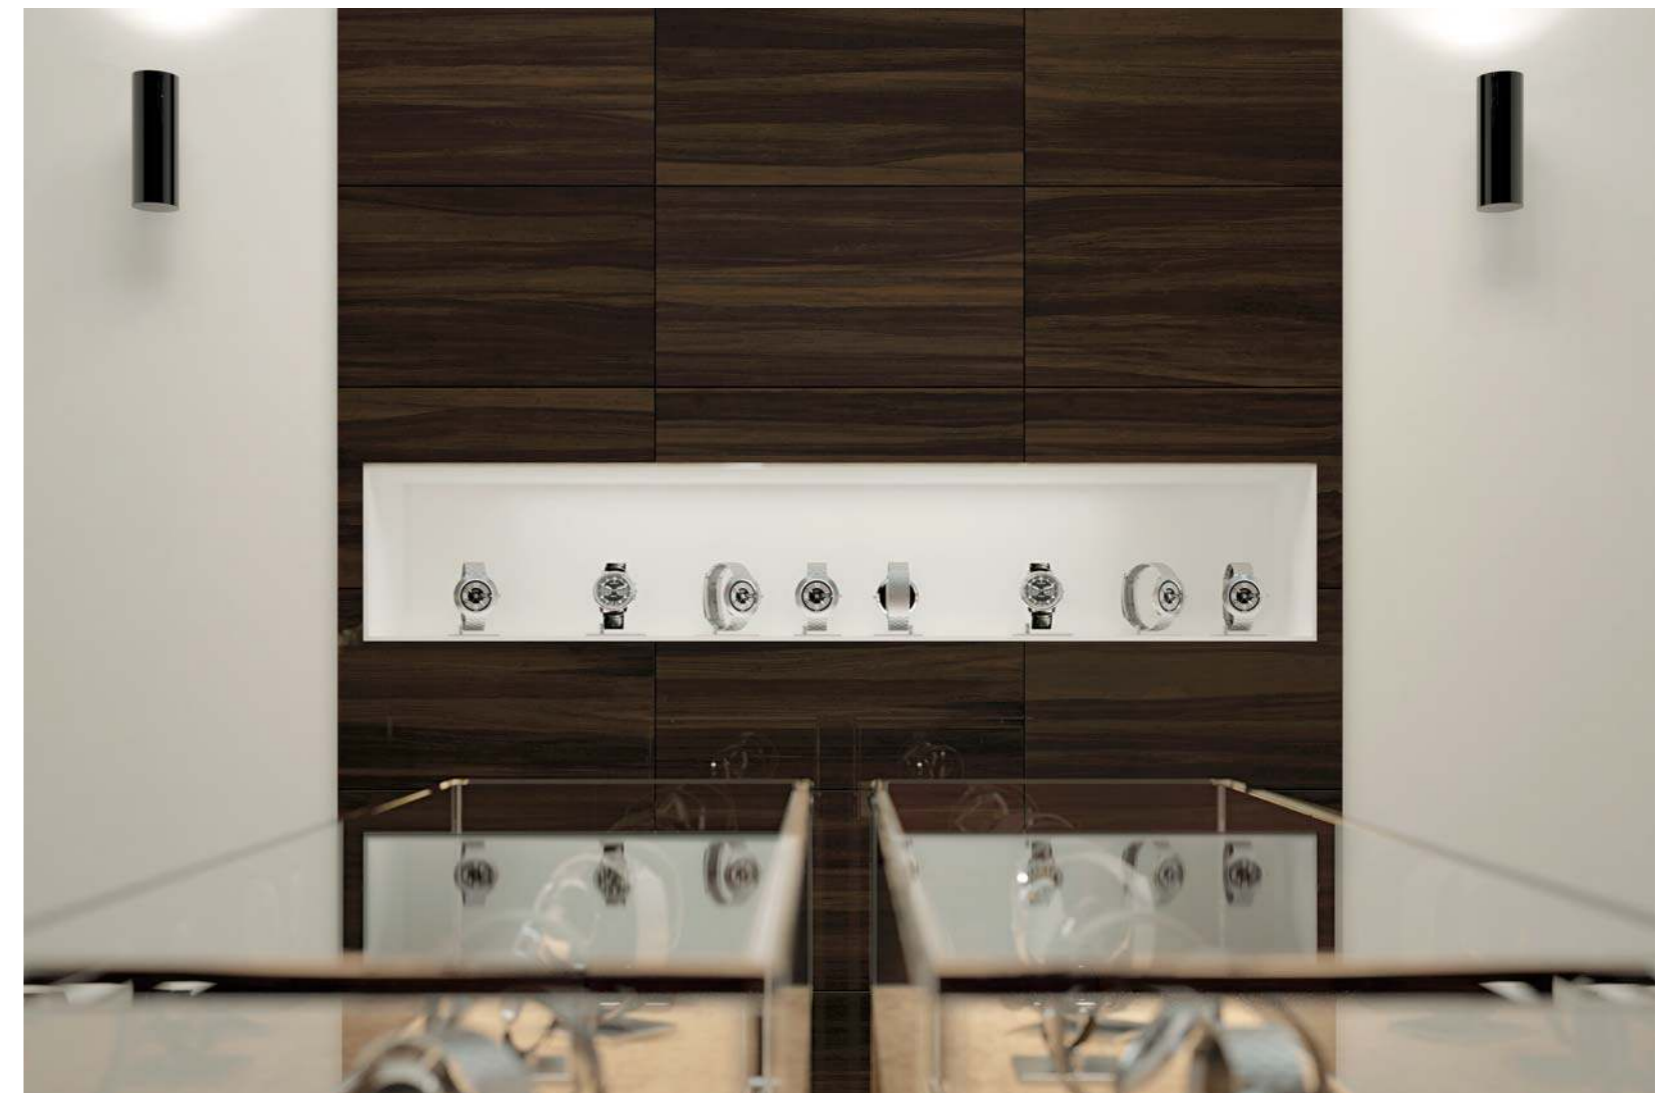

Aston Wood Dark Oak / Астон Вуд Дарк Оак 31,5x57