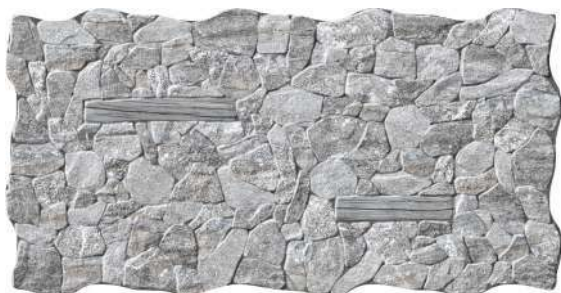

## Porcelánicos HDC

III Castle 365 Steel

III Dolomite 4490 Dark

33,3x65cm | 13"x26"

# Castle

**Castle 365 Steel**  
NB699 / 202.547  
33,3 x 65 cm

**Castle 365 Dark**  
NB699 / 202.548  
33,3 x 65 cm

**Castle 365 Beige**  
NB699 / 202.545  
33,3 x 65 cm

**Castle 365 Noce**  
NB699 / 202.546  
33,3 x 65 cm