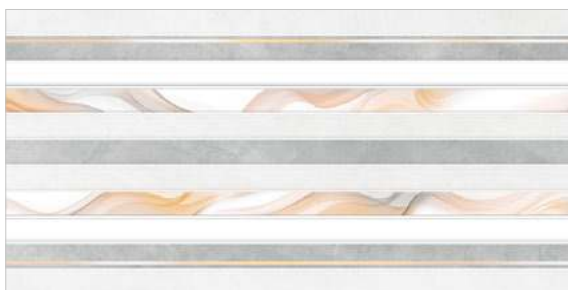

A stylized graphic of a city skyline with various building silhouettes in shades of gray.

NewTrend

Блюз

Blues

Коллекция Blues выполнена в холодной гамме серых оттенков с текстурой декоративной штукатурки. Глянцевая поверхность плиток дополнена спецэффектом матовых чернил, которые создают на поверхности сатиновую текстуру и объём. За счет этого хаотичные мазки штукатурки получаются с интересным сочетанием глянцевой и матовой поверхности.

В коллекции два акцентных элемента для того, чтобы разнообразить пространство и выделить функциональные зоны в интерьере. Первый – это декоративный массив в виде разноцветных полос, объединяющих все текстуры. Второй элемент в виде рельефных квадратов с оригинальной геометричной нарезкой и яркими треугольными вставками с волнообразным градиентным принтом.

Коллекция произведена в формате 300х600 мм, дополнена керамическим бордюром 13х600 мм в платиновом цвете, а также лаппатированным керамогранитом 600х600 мм.

Плитка настенная
Blues Light WT36BLU15
300×600