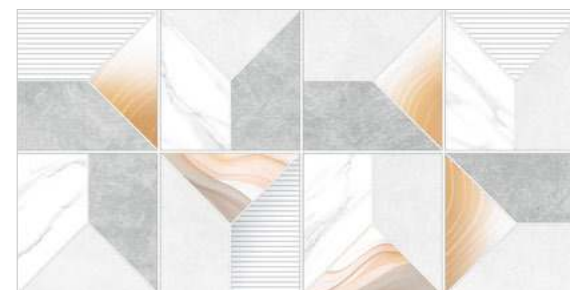

Плитка настенная
Blues Color WT36BLU55
300×600