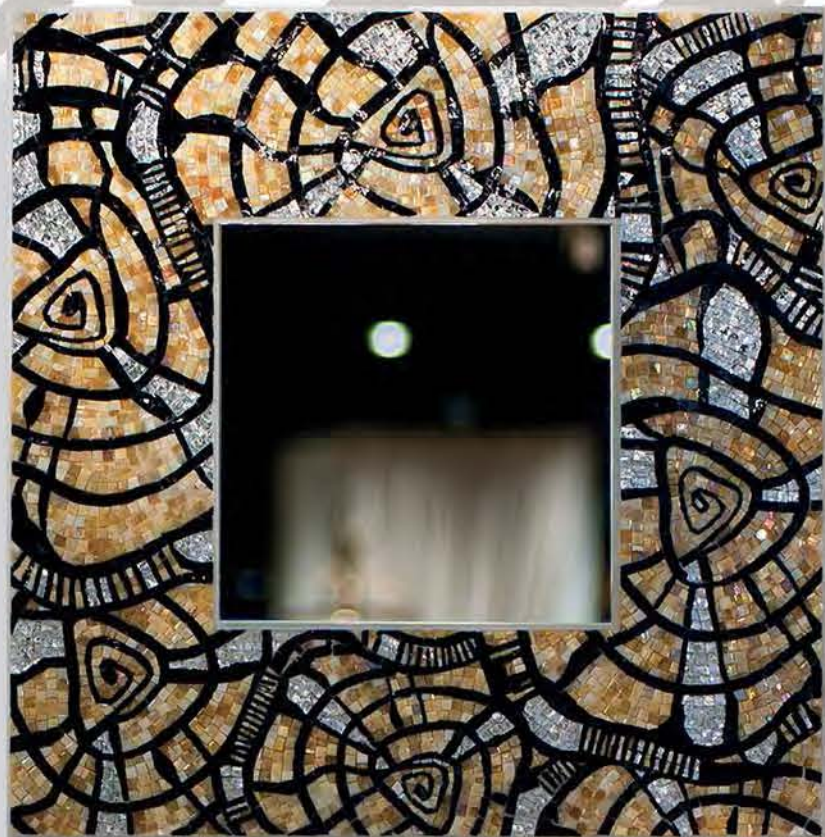

Quattro

Total size
☞ 590x590 mm

Mirror
☞ 281x281 mm
•□• 4 mm

A special series of mirrors Mille&Mille made in a similar design, different colors. The metallic notes or the luster of mother-of-pearl - choose what best fit in your interior.

Специальная серия зеркал Mille&Mille сделана в нескольких цветовых решениях. Металлические детали или сияние перламутра - выберите то, что лучше всего украсит Ваш интерьер.