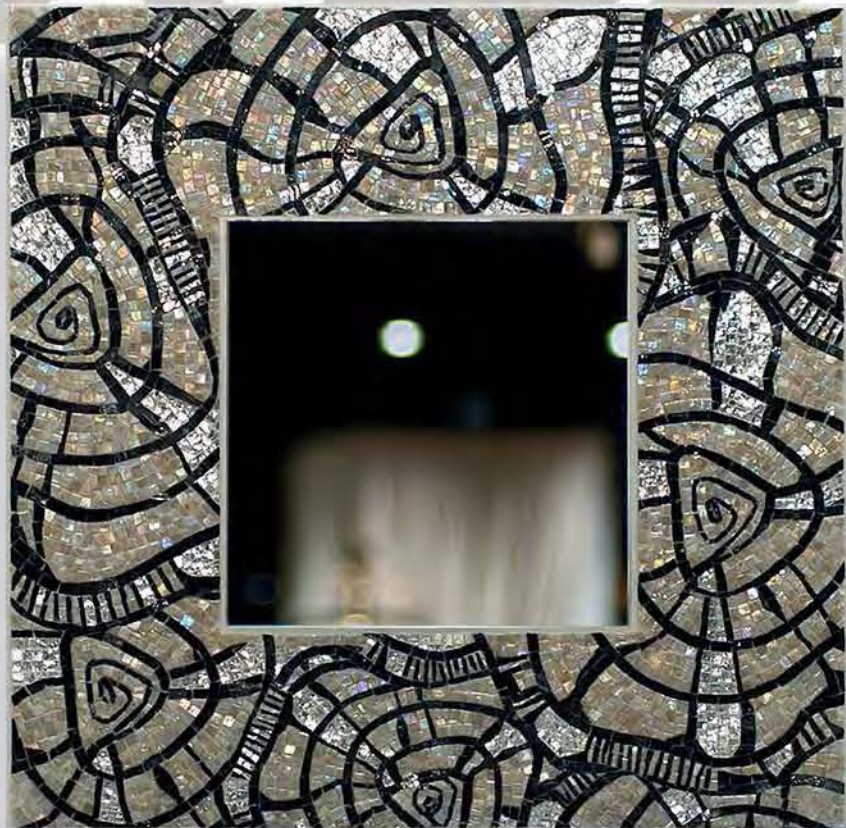

Cinque

Total size
✚ 590x590 mm

Mirror
✚ 281x281 mm
✚ 4 mm

A special series of mirrors Mille&Mille made in a similar design, different colors. The metallic notes or the luster of mother-of-pearl - choose what best fit in your interior.

Специальная серия зеркал Mille&Mille сделана в нескольких цветовых решениях. Металлические детали или сияние перламутра - выберите то, что лучше всего украсит Ваш интерьер.