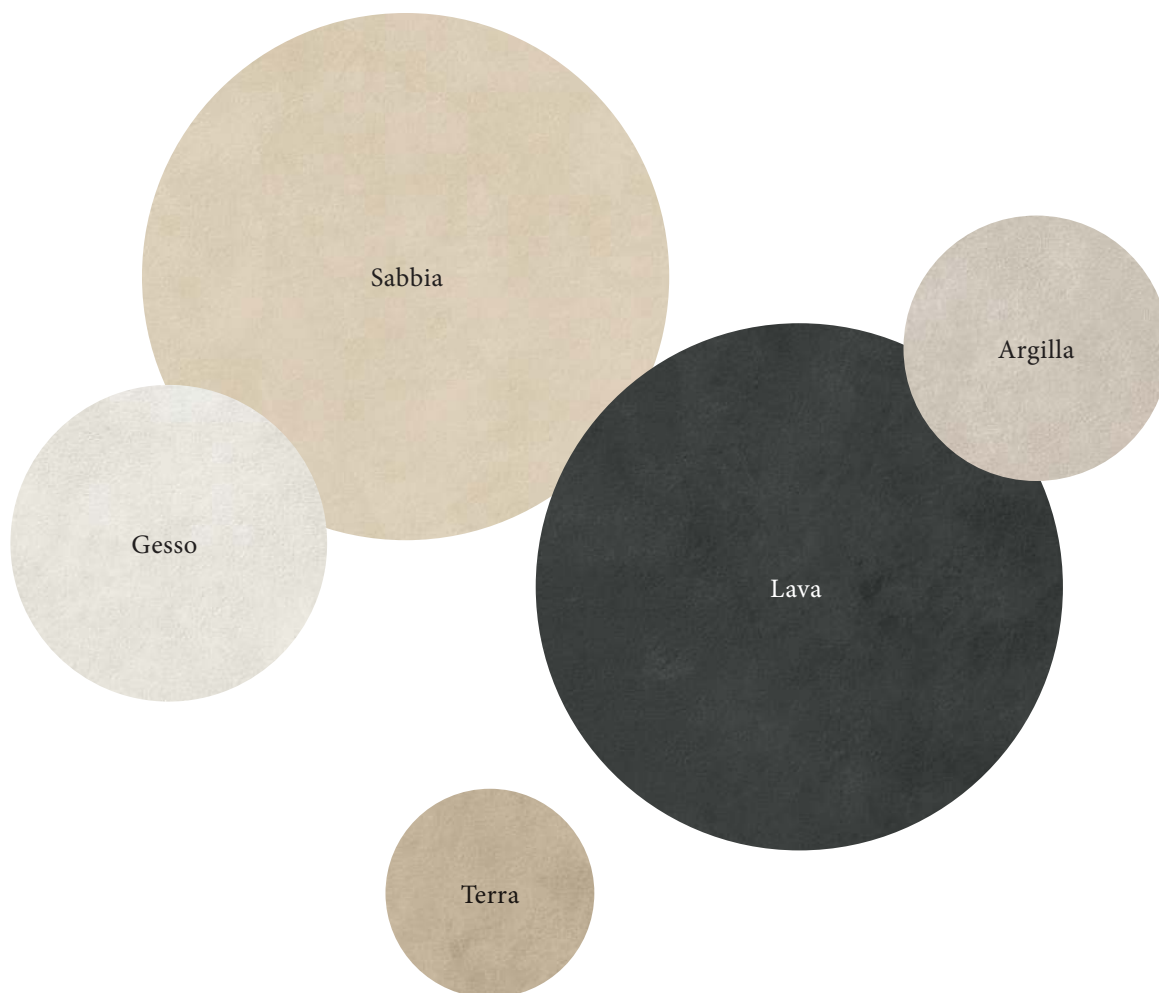

Natural Colors

Terre

120x120 . 48"x48" / 90x90 . 36"x36" / 60x120 . 24"x48" / 60x60 . 24"x24"

FLOOR: Natural Terre Terra 90x90 36"x36"
WALL: Natural Terre Sabbia 60x120 24"x48" / Natural Terre Decoro Felce Sabbia 60x120 24"x48"