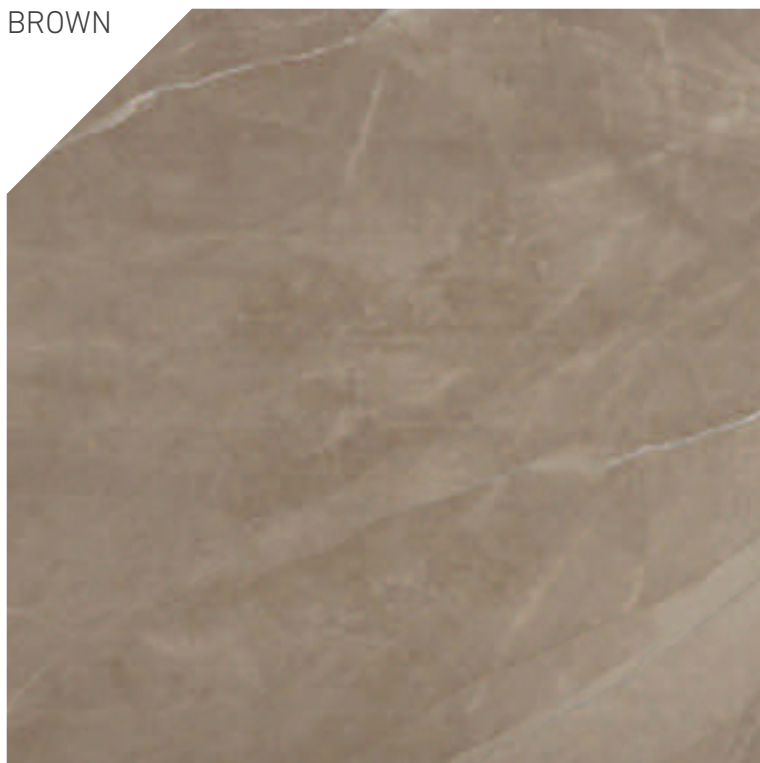

RODAPIÉ P.E. TANGO
Disponible en todos los colores
Available in all colors

P.E. Tango Pearl SAT 60x120cm / P.E. Tango Grey SAT 60x120cm

COLORES | COLORS

MARFIL

PEARL

BROWN

GREY

MARBLE Collection