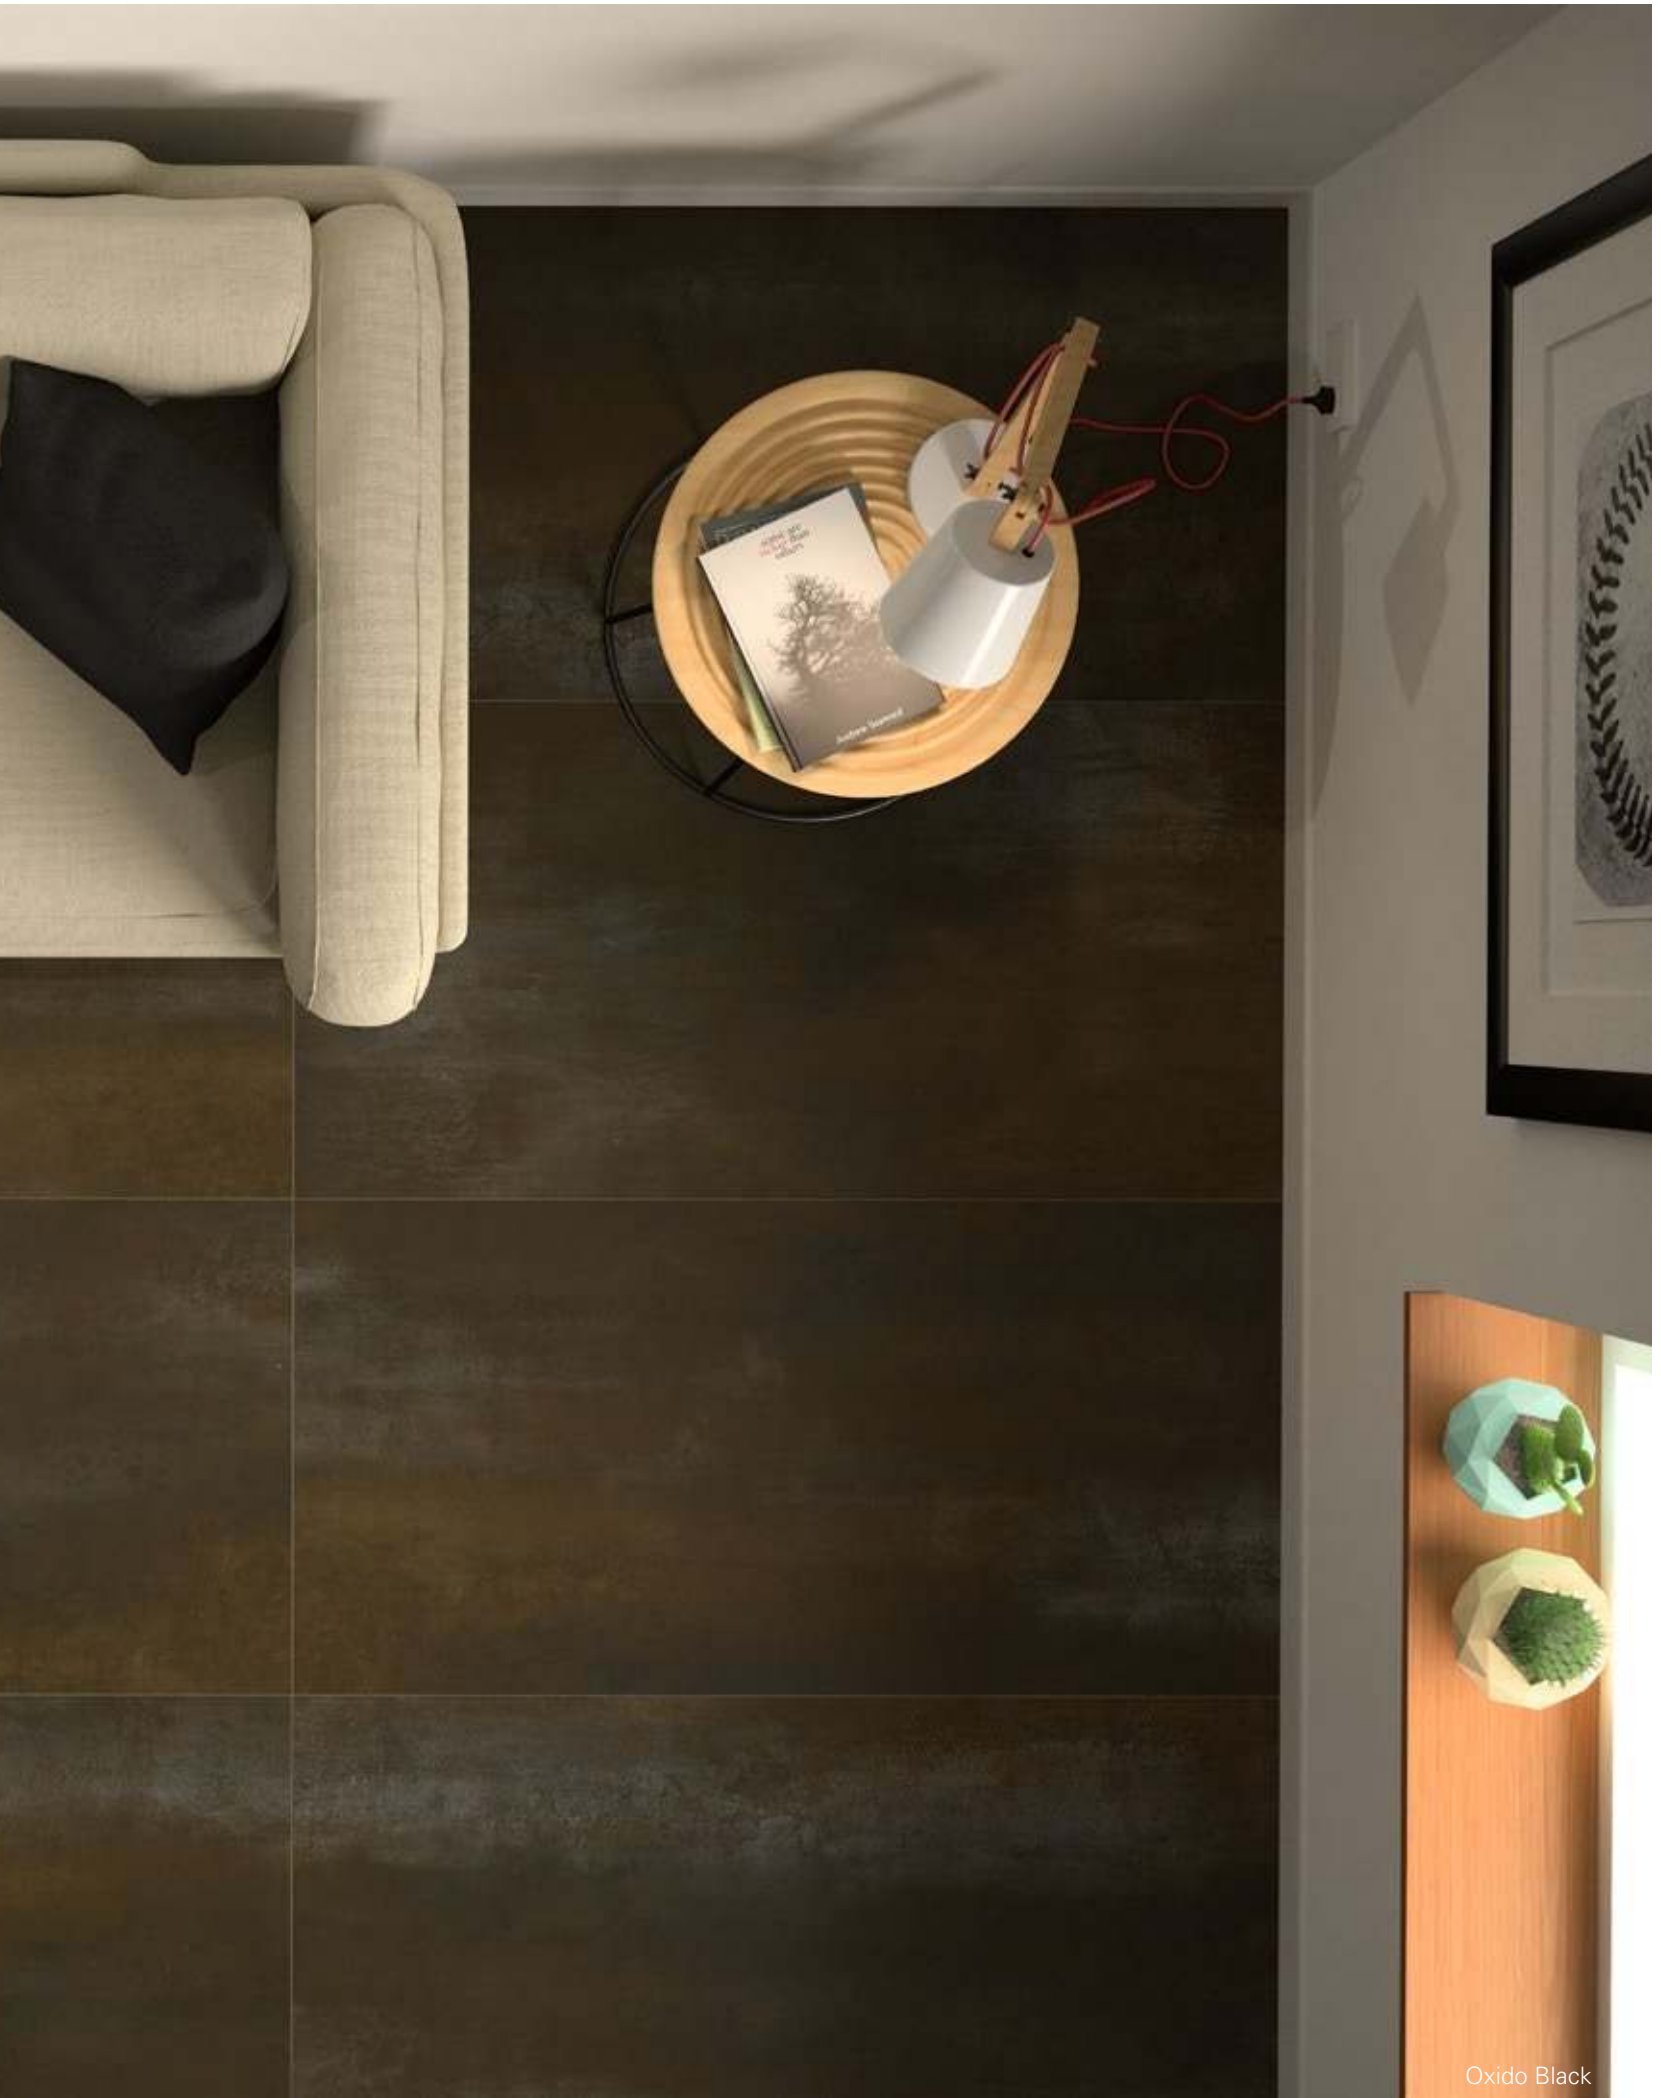

59x120 cm.
23.23" x 47.25"

Porcelánico
Glazed porcelain tiles

OXIDO

R9   

Oxido Black

Oxido Grey

Oxido Red

EMBALAJE / PACKING

Oxido Black

Porcelánico **59x120 cm.**
Glazed porcelain tiles 23.23" x47.25"