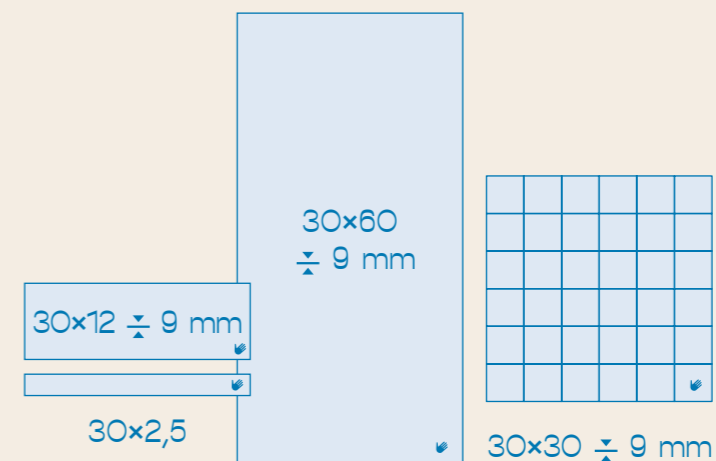

Декоры «Руссильон» представлены в каждом из пяти цветов фоновой плитки. Объёмный геометрический паттерн содержит вкрапления, бликующие на свету и создающие металлизированный эффект. В союзе с матовой раскладкой такие декоры отлично проявляют характер серии.

Roussillon is the name of a village southeast of Avignon situated near unique crimson-red cliffs. Here, people mined ochre, a valuable dye, until the early 20th century. Now, this place, known as the 'red village of Provence,' is included in the list of the most beautiful places in France.

These matt tiles, size 30×60, reproduce the beauty of cocciopesto, a lime plaster known since ancient Roman times. To create the effect of smooth stone with terracotta inclusions on the wall, we added crushed fragments of brick or tile to the lime. Coatings made from this material, distinguished by their water resistance and durability, were used, among other things, in the construction of baths and aqueducts. Today, the aesthetics of cocciopesto is appreciated for its unique texture and warm, natural colour palette.

The Roussillon decorative elements are available in each of the five background tile colours. The three-dimensional geometric pattern contains inclusions that shimmer in the light, creating a metallic effect. When combined with a matte layout, these decorative elements perfectly highlight the character of the series.

Ступень фронтальная
Front step

Подступёнок
Riser