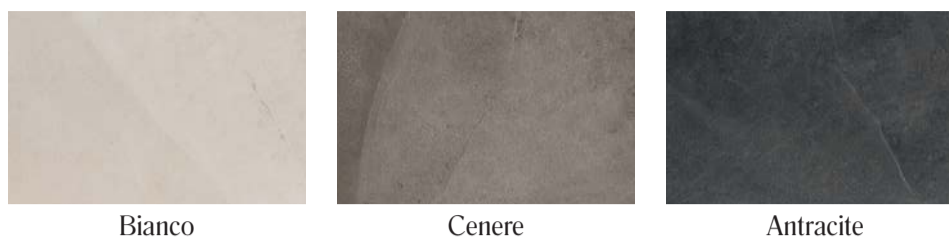

Cenere

Antracite

Mystone Ardesia

Colori · Colours

Bianco