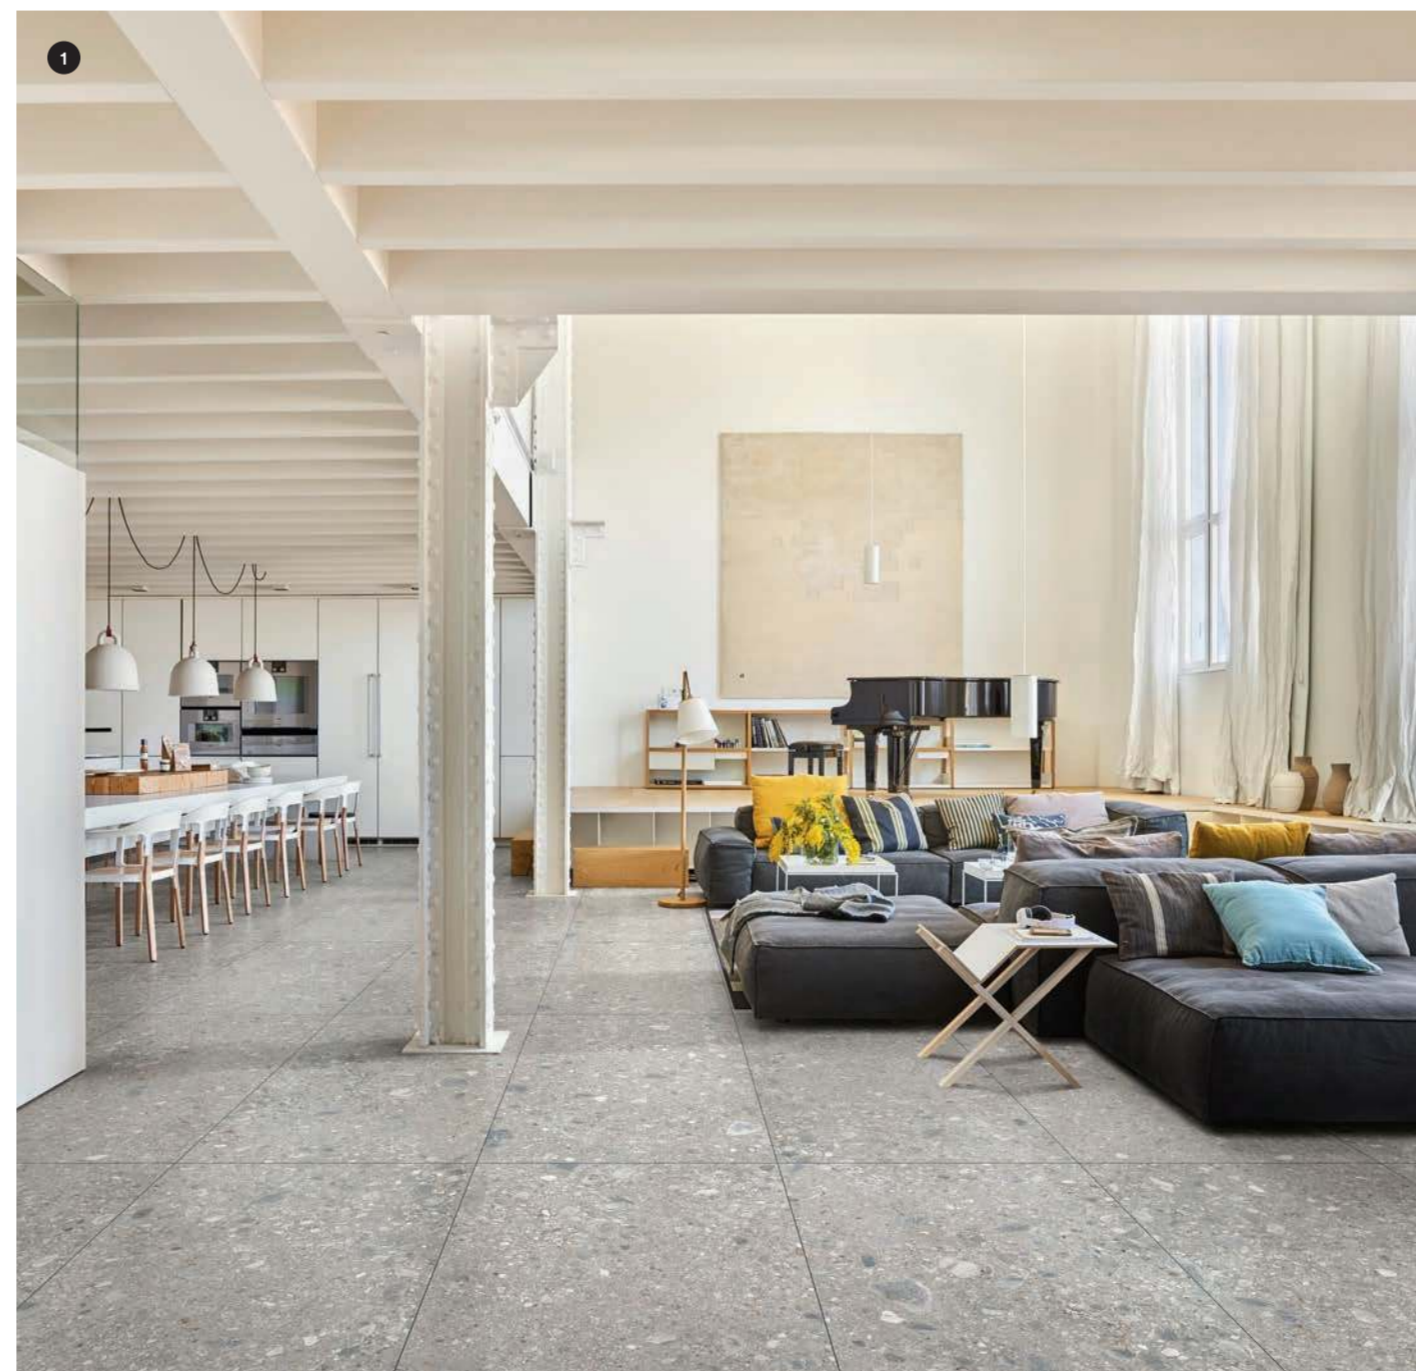

Керамогранит, абсолютно реалистично воспроизводящий элегантность итальянского камня Ceppo di Gré с вкраплениями крупной гальки, предлагаемый в 4 натуральных цветах. Многочисленные размеры и поверхности этой коллекции дополняются классическими цветами Grey и Greige в двух новых форматах толщиной 6 мм - 120x120 см и 60x120 см, изготовленных с использованием эксклюзивной технологии StepWise, гарантирующей получение поверхности с высоким коэффициентом защиты от скольжения и отсутствием шероховатости. Материалы для наружных пространств 30x60 см и 80x80 см с толщиной 20 мм, а также мозаика с микро-элементами и 3D дополняют эту коллекцию с эксклюзивным характером и технологичной душой для идеального оформления внутренних и наружных пространств, а также для изготовления вентилируемых фасадов.

Cover **MQVT** Mystone Ceppo di Gré Grey Rett. 75x150
MQW8 Mystone Ceppo di Gré20 Grey Rett. 80x80
ph. Dean Kaufman

1 **MQVT** Mystone Ceppo di Gré Grey Rett. 75x150

2 **M9EX** Mystone Ceppo di Gré Greige Rett. 120x120
M7GZ Grande Resin Look Blu Cold Satin Rett. 120x278

3 **MQW1** Mystone Ceppo di Gré Beige Rett. 75x75

4 **M9EZ** Mystone Ceppo di Gré Grey Rett. 60x120
MQW8 Mystone Ceppo di Gré20 Grey Rett. 80x80