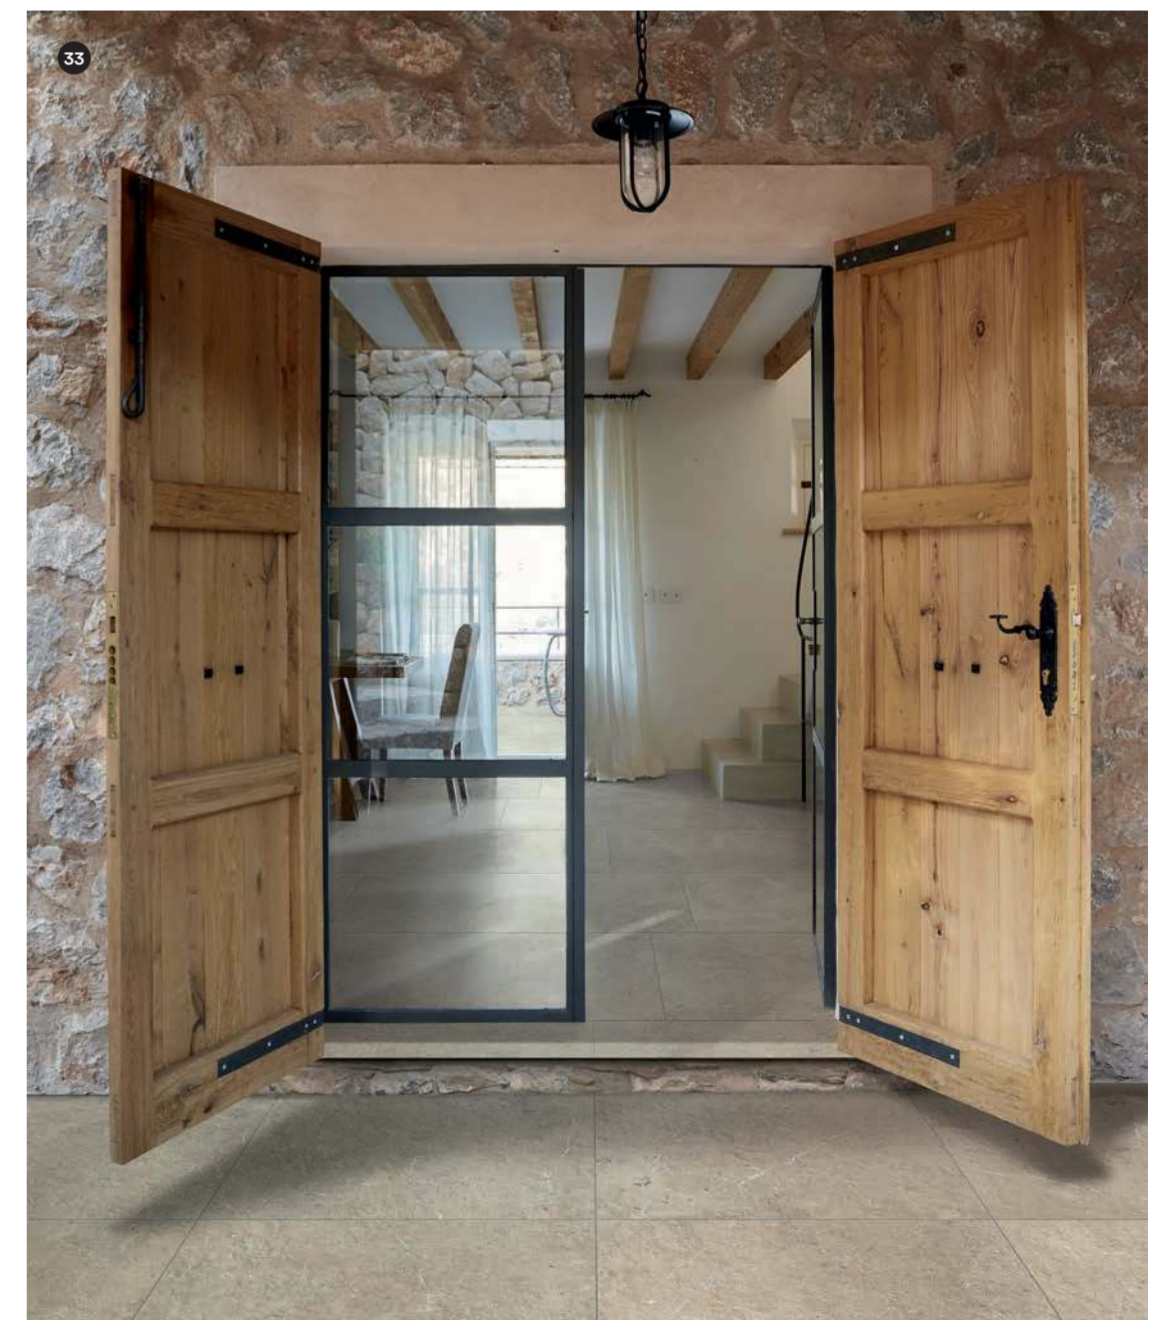

STONE LOOK

MYSTONE LIMESTONE

29 M7E1 Mystone Limestone Taupe Rett. 75x150

30 M7E7 Mystone Limestone Ivory Rett. 75x75

31 M90C Mystone Limestone Ivory Strutt. Rett. 120x120

32 M7SR Mystone Limestone20 Sand Strutt. Rett. 60x120