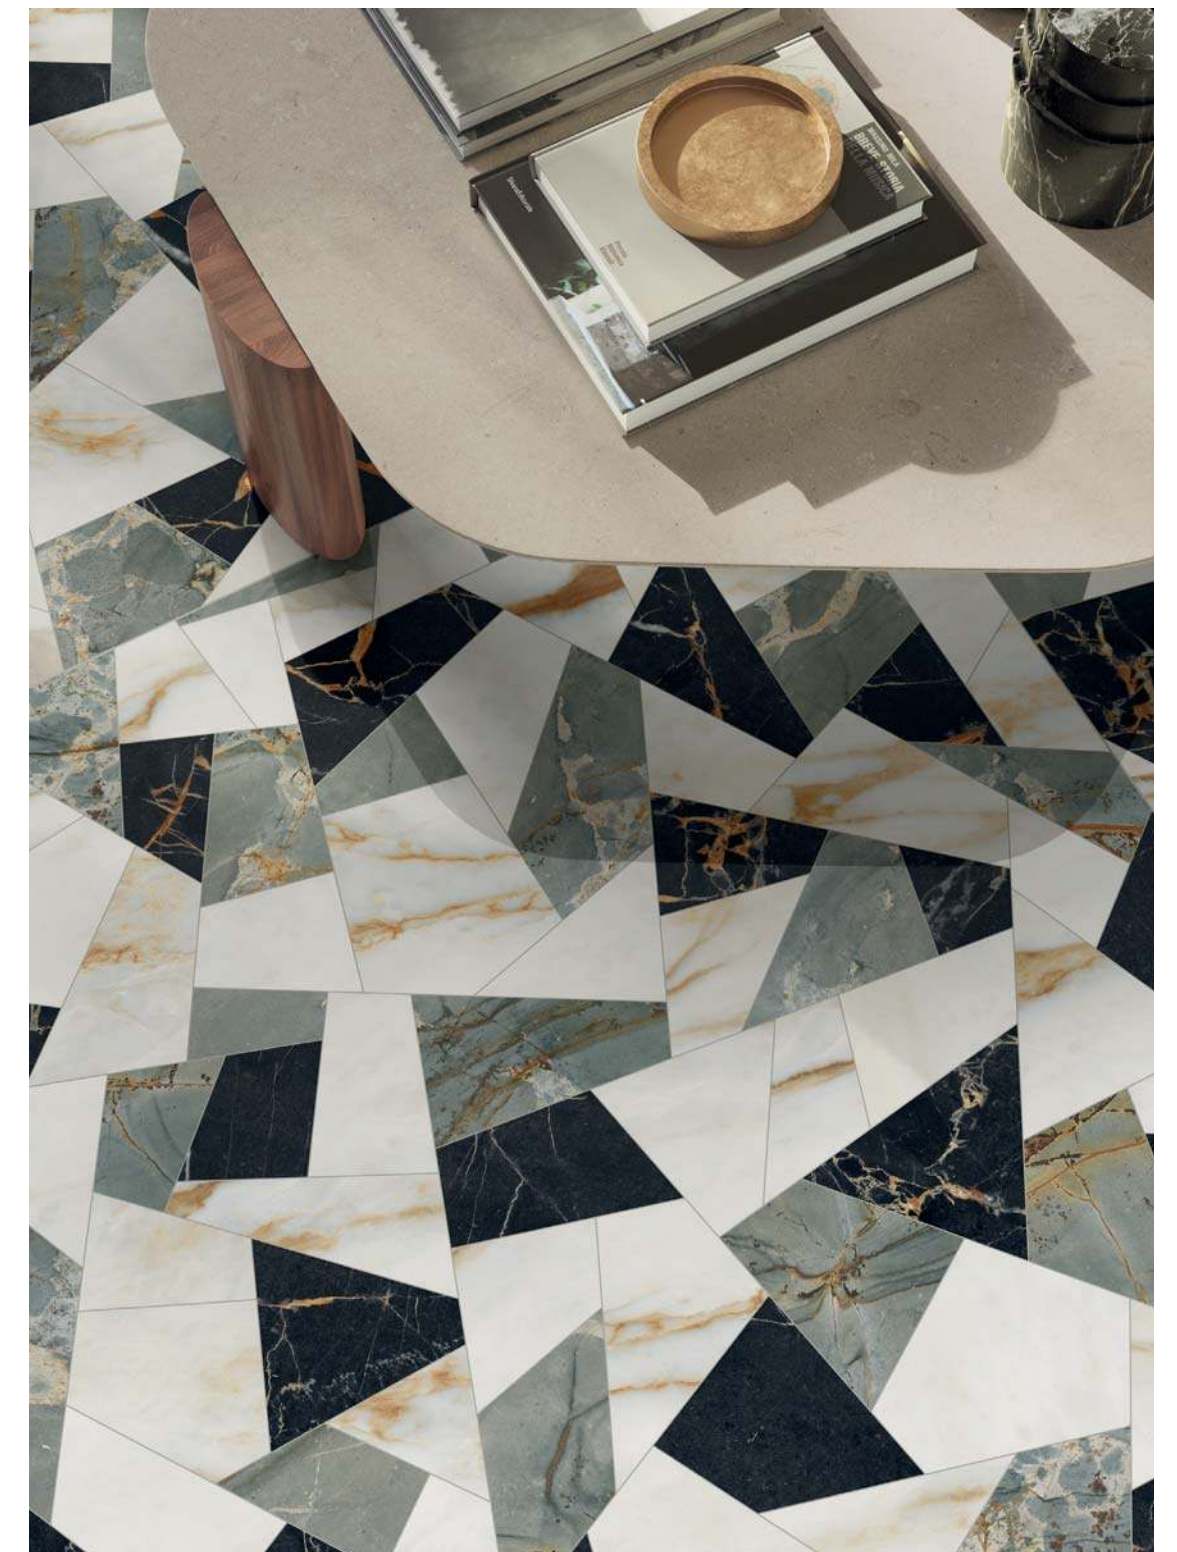

floor  
CALACATTA VENA ORO LUX 120x120

stair  
ABKSTONE PORT GOLD LUX 12 mm

floor  
CALACATTA VENA ORO LUX 120x120  
OPUS CALACATTA LUX 120x120

fireplace  
ROMA IMPERIALE LUX 120x280  
PORT GOLD LUX 120x280