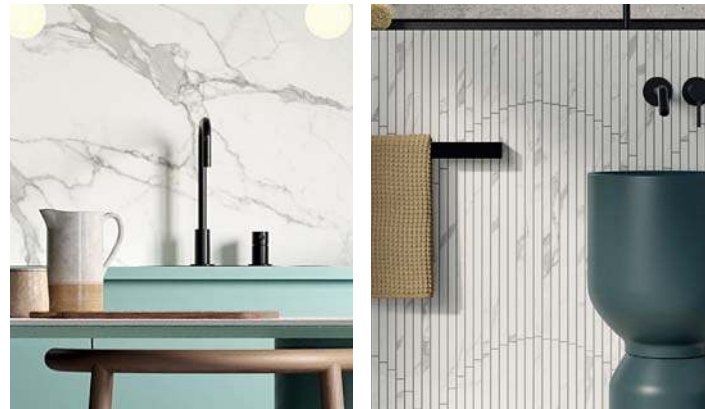

LIFE IN COLOR