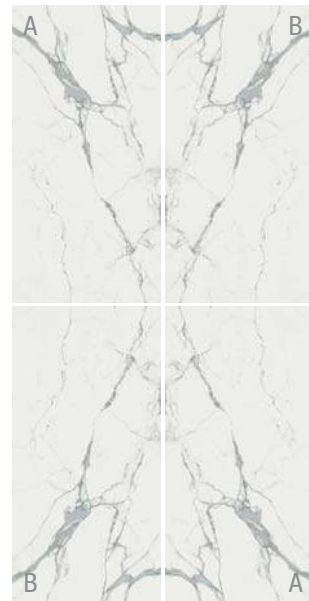

STATUARIO LIGHT BOOKMATCH

8,5 mm

60x120 A ant. 3D rett. 3D tech **0011878**

60x120 B ant. 3D rett. 3D tech **0011879**

Esempio di posa
Laying example