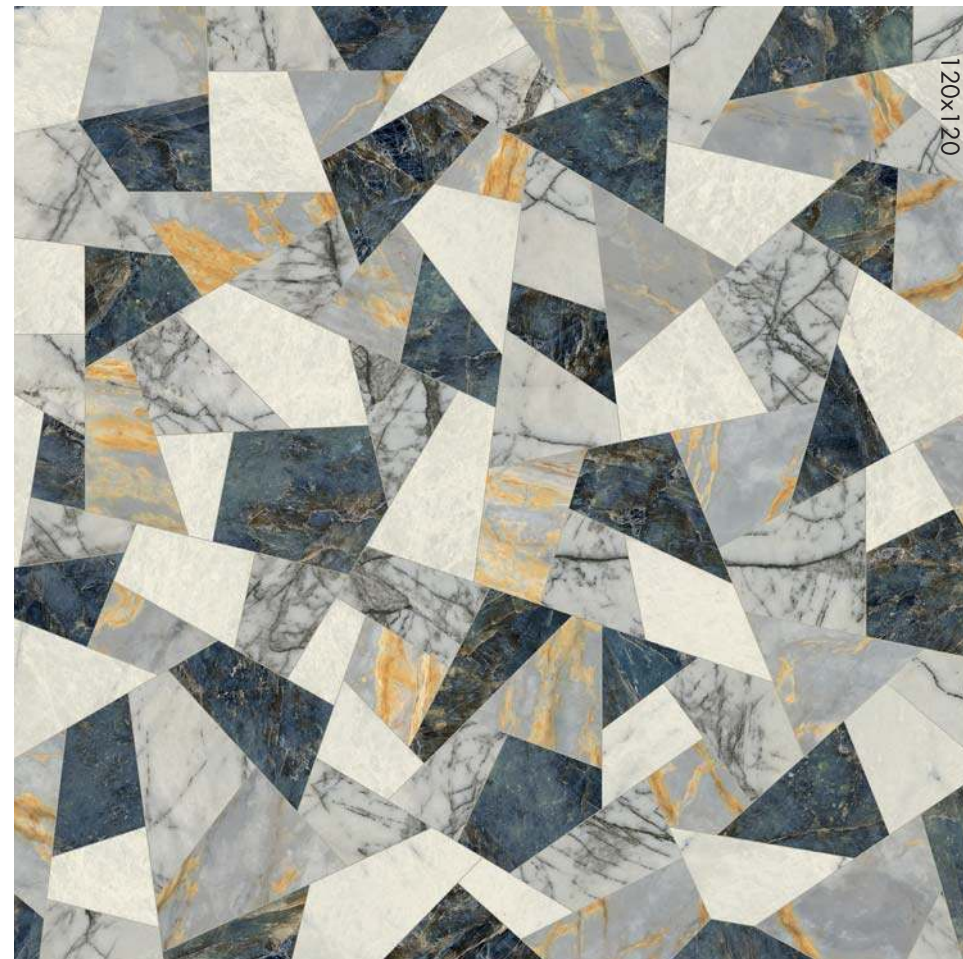

OPUS LILAC

8,5 mm

120x120	lux rett.	0009189
60x120	lux rett.	0009191

Articolo composto da pattern grafici diversi che non prevedono agganci tra loro e miscelati in modo casuale in fase di inscatolamento. Non si garantisce pertanto la presenza costante di tutti i soggetti all'interno delle confezioni.

This article comes in several different versions with unconnected patterns that are mixed randomly at the time of packaging. There is therefore no guarantee that all patterns will be present in any individual box.