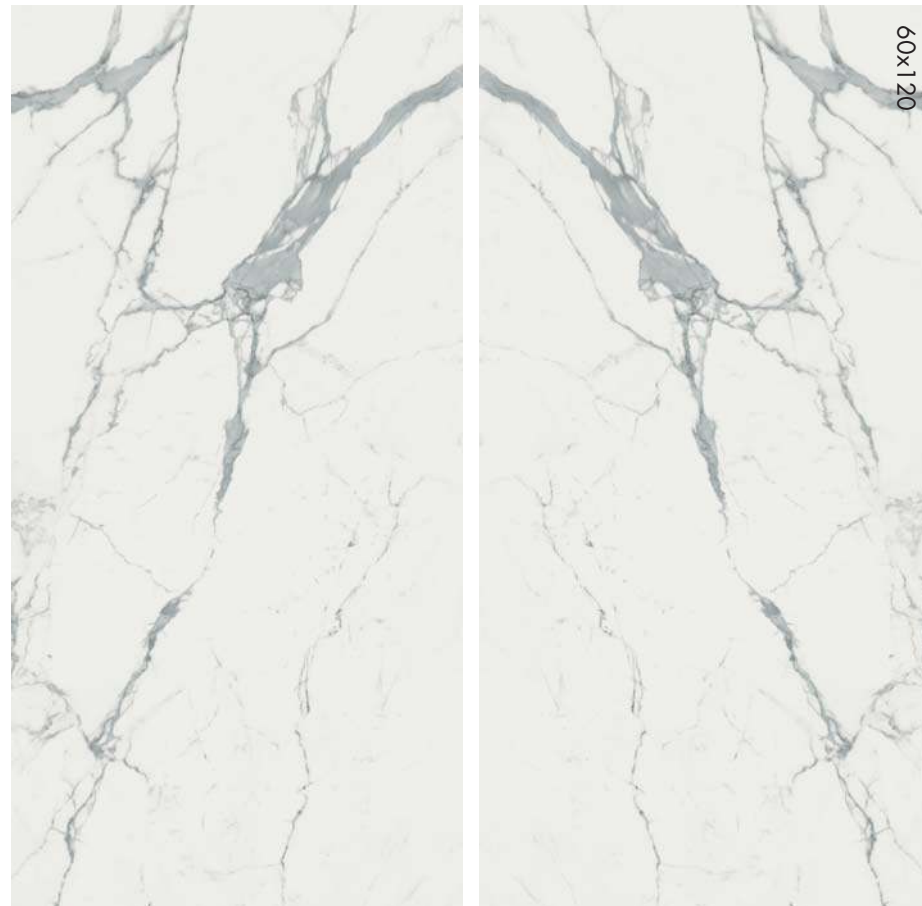

## STATUARIO LIGHT BOOKMATCH

8,5 mm

60x120 A ant. 3D rett. 3D tech **0011878**

60x120 B ant. 3D rett. 3D tech **0011879**

Esempio di posa  
Laying example

A

B

wall  
SENSI SIGNORIA  
CALACATTA MICHELANGELO BOOKMATCH 60x120  
ANTIQUE 3D RETT.