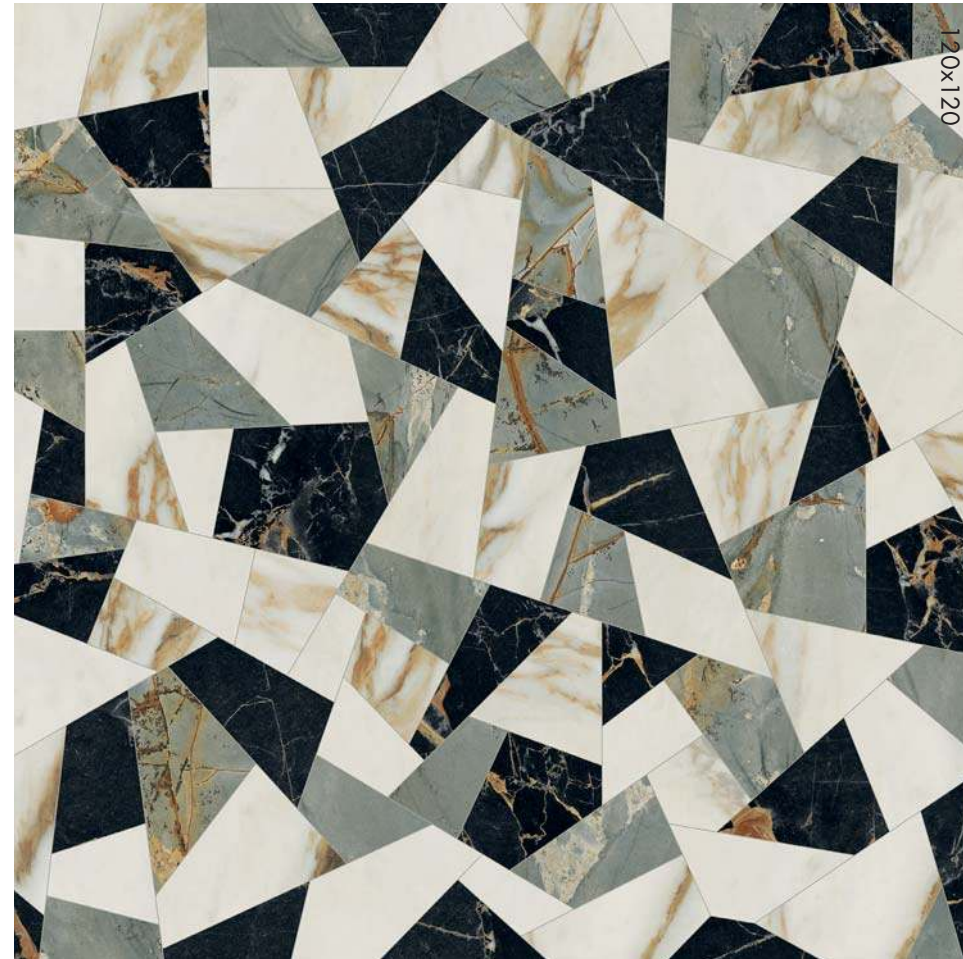

SENSI SIGNORIA

OPUS CALACATTA

8,5 mm

120x120	lux rett.	0009190
60x120	lux rett.	0009192

Articolo composto da pattern grafici diversi che non prevedono agganci tra loro e miscelati in modo casuale in fase di inscatolamento. Non si garantisce pertanto la presenza costante di tutti i soggetti all'interno delle confezioni.

This article comes in several different versions with unconnected patterns that are mixed randomly at the time of packaging. There is therefore no guarantee that all patterns will be present in any individual box.