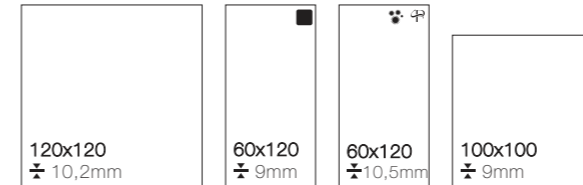

FORMATOS DISPONIBLES | AVAILABLE SIZE

OTRAS TIPOLOGÍAS OTHER TYPOLOGIES

REV. PASTA BLANCA | WHITE BODY WALL TILE
30x90

PIEZAS ESPECIALES | SPECIAL PIECES

PELDAÑOS Y RODAPIES TÉCNICOS
Ver última página
TECHNICAL STEPS AND SKIRTING
See last page