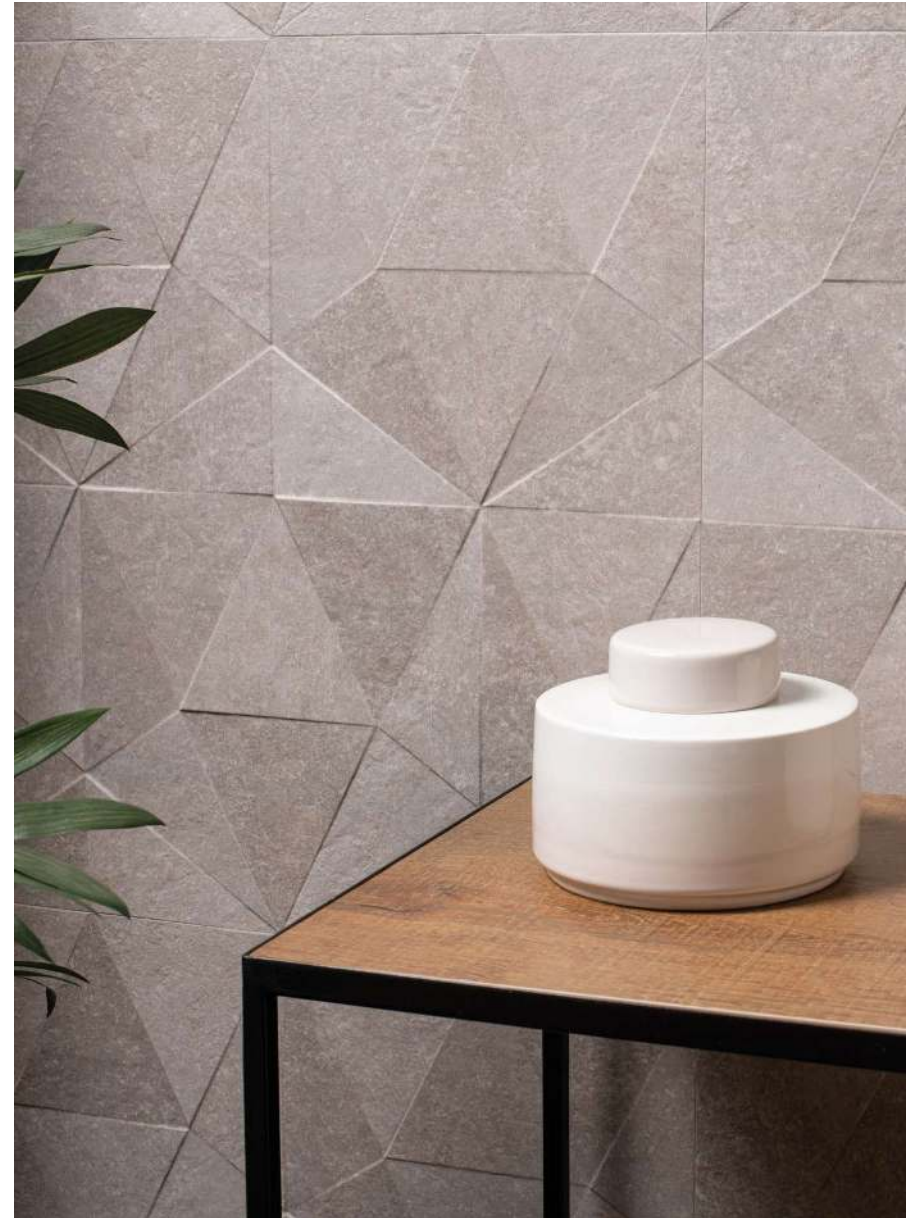

↑↑ direction arrows
направление стрелок

PACKAGING УПАКОВКА	x BOX КОРБОКА		x PALLET ПАЛЛЕТ		ADHESIVE КЛЕЙ*	
Model Модель	Pieces Шт (1)	Kg (1)	Box	M² (1)	Kg (1)	
Thao Verbiere 59.6 cm x 59.6 cm	4	1.42	33.76	32	45.37	10.80
					One-flex Premium 7	Fr-one n