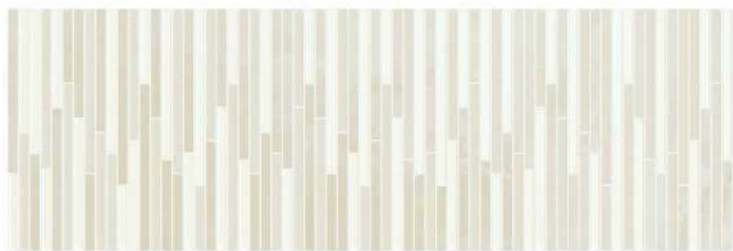

Shale

Шеил

Shale

Коллекция Shale

В коллекции Shale представлены оригинальные поверхности глянцевого бетона в тёплой гамме цветовых оттенков. Используя их можно создавать наполненные светом интерьеры в мягких натуральных тонах. Настенная плитка коллекции Shale глянцевая, с разнообразными рельефами и декорацией, покрытой натуральным золотом, которая позволяет эффектно подчеркнуть богатство интерьера. Керамогранит в формате 450x450 мм повторяет рисунок настенной плитки с текстурой бетона и имеет приятную на ощупь поверхность.

Коллекция Shale

Shale Rock WT15RCK11
Плитка настенная 250x750

Shale Cube WT15CUB11
Плитка настенная 250x750

Shik Gold BW0SHI09
Бордюр 13x750

Lamina DW15LMN11
Декор 250x750

Shale Sand WT15SHL11
Плитка настенная 250x750

Shale Sand FT4SHL11
Керамогранит 450x450

Коллекция Shale

Коллекция Shale

Коллекция Shale

Коллекция Shale

1000x1920

Выставочная техническая панель под европейский формат экспозиторов 1000x1920 мм.