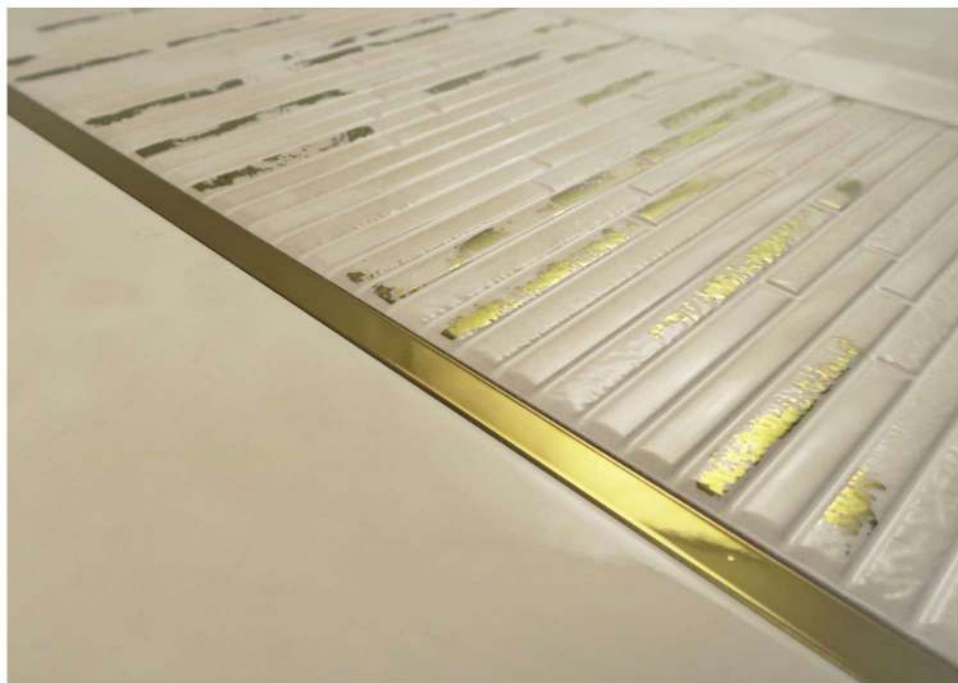

The logo for Delacora features the word "Delacora" in a bold, black, sans-serif font. The letter "D" is stylized with a green leaf-like shape integrated into its left side.

Delacora

DESIGNER TILES FOR YOU

Shale

Шеил

Shale

Коллекция Shale

В коллекции Shale представлены оригинальные поверхности глянцевого бетона в тёплой гамме цветовых оттенков. Используя их можно создавать наполненные светом интерьеры в мягких натуральных тонах. Настенная плитка коллекции Shale глянцевая, с разнообразными рельефами и декорацией, покрытой натуральным золотом, которая позволяет эффектно подчеркнуть богатство интерьера. Керамогранит в формате 450x450 мм повторяет рисунок настенной плитки с текстурой бетона и имеет приятную на ощупь поверхность.

Коллекция Shale

Shale Rock WT15RCK11
Плитка настенная 250x750

Shale Cube WT15CUB11
Плитка настенная 250x750

Shik Gold BW0SHI09
Бордюр 13x750

Lamina DW15LMN11
Декор 250x750

Shale Sand WT15SHL11
Плитка настенная 250x750

Shale Sand FT4SHL11
Керамогранит 450x450

Коллекция Shale

Коллекция Shale

Коллекция Shale

Коллекция Shale

1000x1920

Выставочная техническая панель под европейский формат экспозиторов 1000x1920 мм.