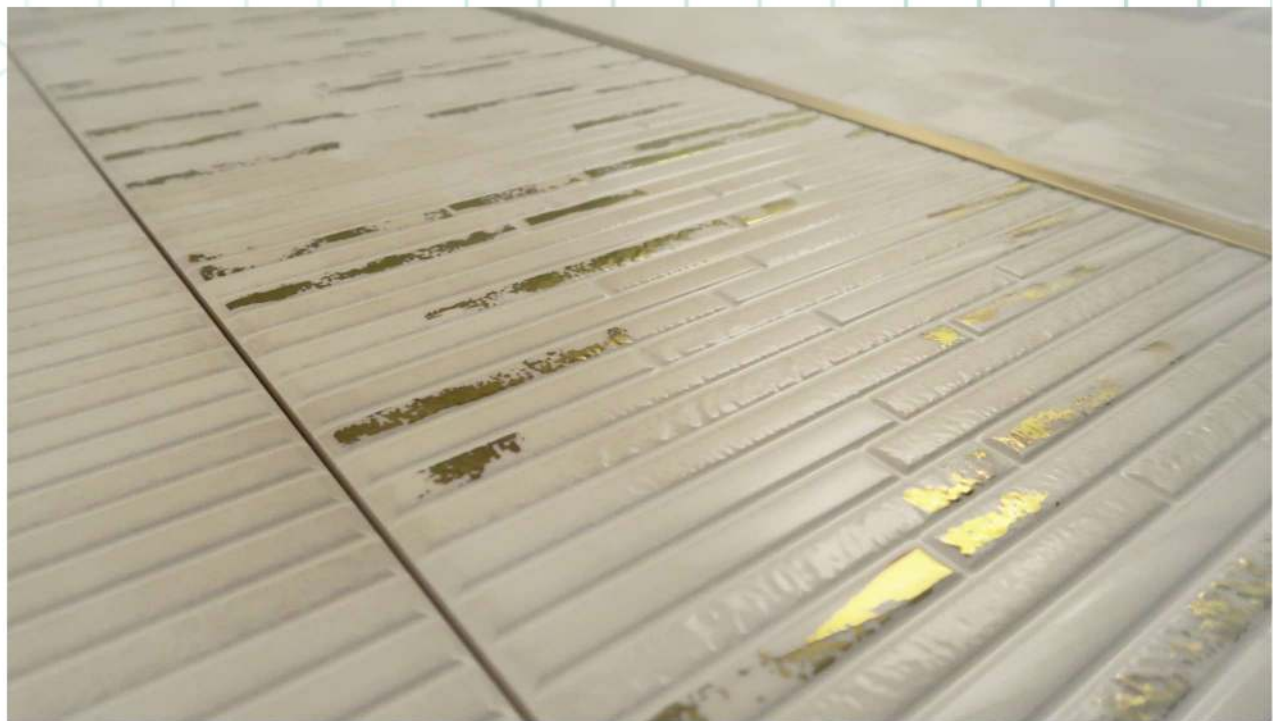

The logo for Delacora features the word "Delacora" in a bold, black, sans-serif font. The letter "D" is stylized with a green leaf-like shape integrated into its left side.

Delacora

DESIGNER TILES FOR YOU

Shale

Шеил

Shale

Коллекция Shale

В коллекции Shale представлены оригинальные поверхности глянцевого бетона в тёплой гамме цветовых оттенков. Используя их можно создавать наполненные светом интерьеры в мягких натуральных тонах. Настенная плитка коллекции Shale глянцевая, с разнообразными рельефами и декорацией, покрытой натуральным золотом, которая позволяет эффектно подчеркнуть богатство интерьера. Керамогранит в формате 450x450 мм повторяет рисунок настенной плитки с текстурой бетона и имеет приятную на ощупь поверхность.

Shale Sand FT4SHL11
Керамогранит 450x450

Коллекция Shale

Коллекция Shale

Коллекция Shale

Коллекция Shale

1000x1920

Выставочная техническая панель под европейский формат экспозиторов 1000x1920 мм.