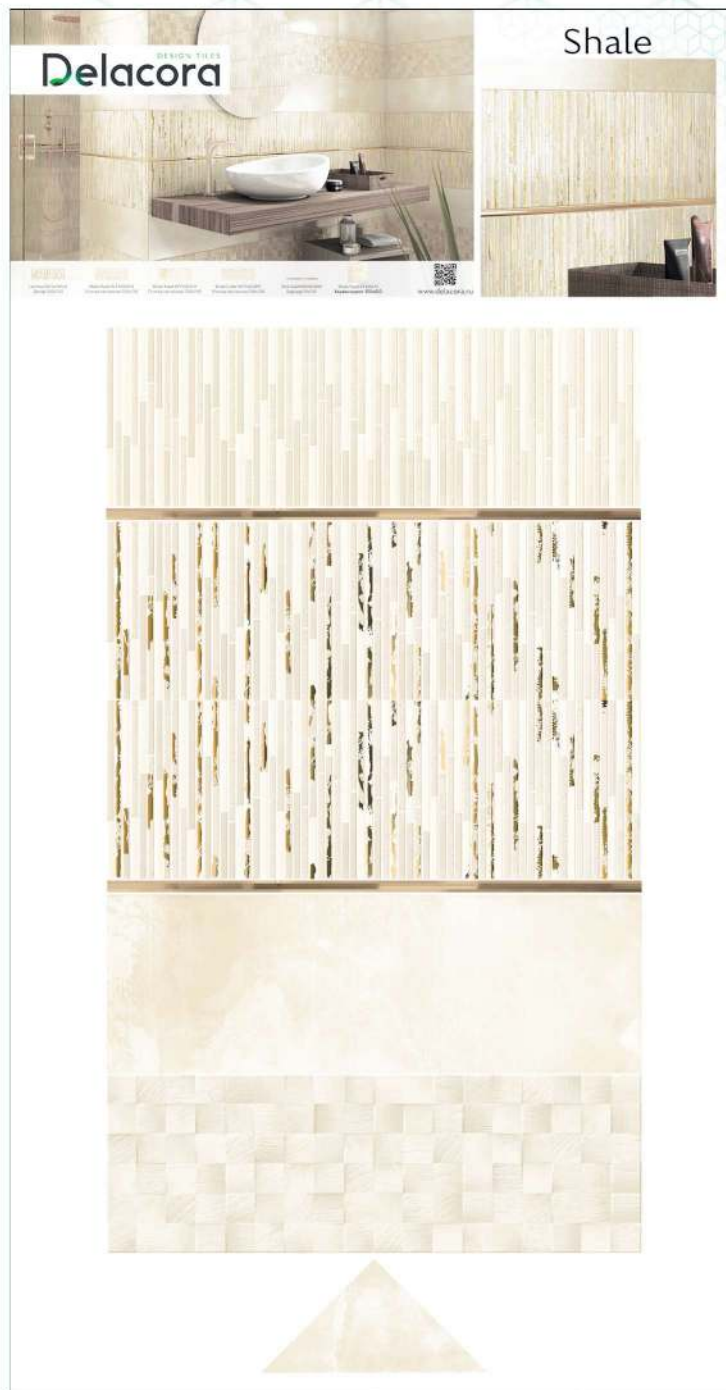

Shale

Шеил

Shale

Коллекция Shale

В коллекции Shale представлены оригинальные поверхности глянцевого бетона в тёплой гамме цветовых оттенков. Используя их можно создавать наполненные светом интерьеры в мягких натуральных тонах. Настенная плитка коллекции Shale глянцевая, с разнообразными рельефами и декорацией, покрытой натуральным золотом, которая позволяет эффектно подчеркнуть богатство интерьера. Керамогранит в формате 450x450 мм повторяет рисунок настенной плитки с текстурой бетона и имеет приятную на ощупь поверхность.

Коллекция Shale

Shale Rock WT15RCK11
Плитка настенная 250x750

Shale Cube WT15CUB11
Плитка настенная 250x750

Shik Gold BW0SHI09
Бордюр 13x750

Lamina DW15LMN11
Декор 250x750

Shale Sand WT15SHL11
Плитка настенная 250x750

Shale Sand FT4SHL11
Керамогранит 450x450

Коллекция Shale

Коллекция Shale

Коллекция Shale

Коллекция Shale

1000x1920

Выставочная техническая панель под европейский формат экспозиторов 1000x1920 мм.