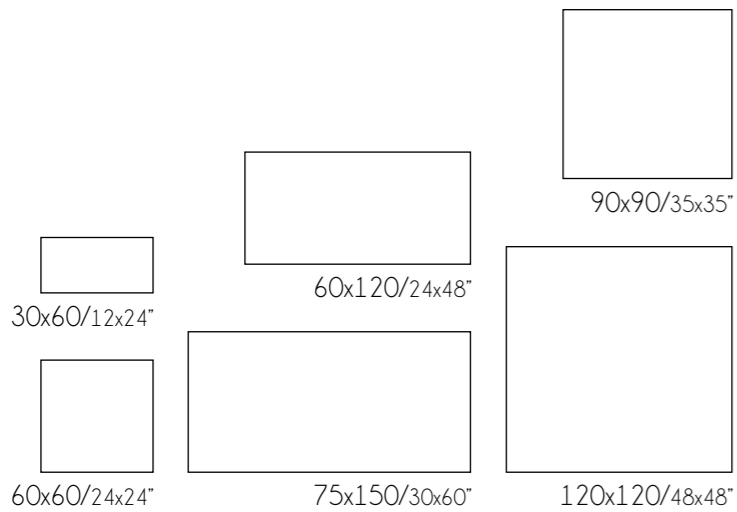

Elegance marble

Característica técnicas / Technical features

Formatos / Sizes

eco white

33,3x100/13"x40"

Completa la colección / Complete the collection

eco luxe

* Más información catálogo general / More information general catalogue

Formato	pz/cj	m² /cj	kg / cj	cj/pl	m2 /pl	kg / pl
33,3x100	6	2	24	48	96	1174

Formato	Código de tarifa / Price list
33,3x100	M65
33,3x100 Rlv.	M65 DEC.